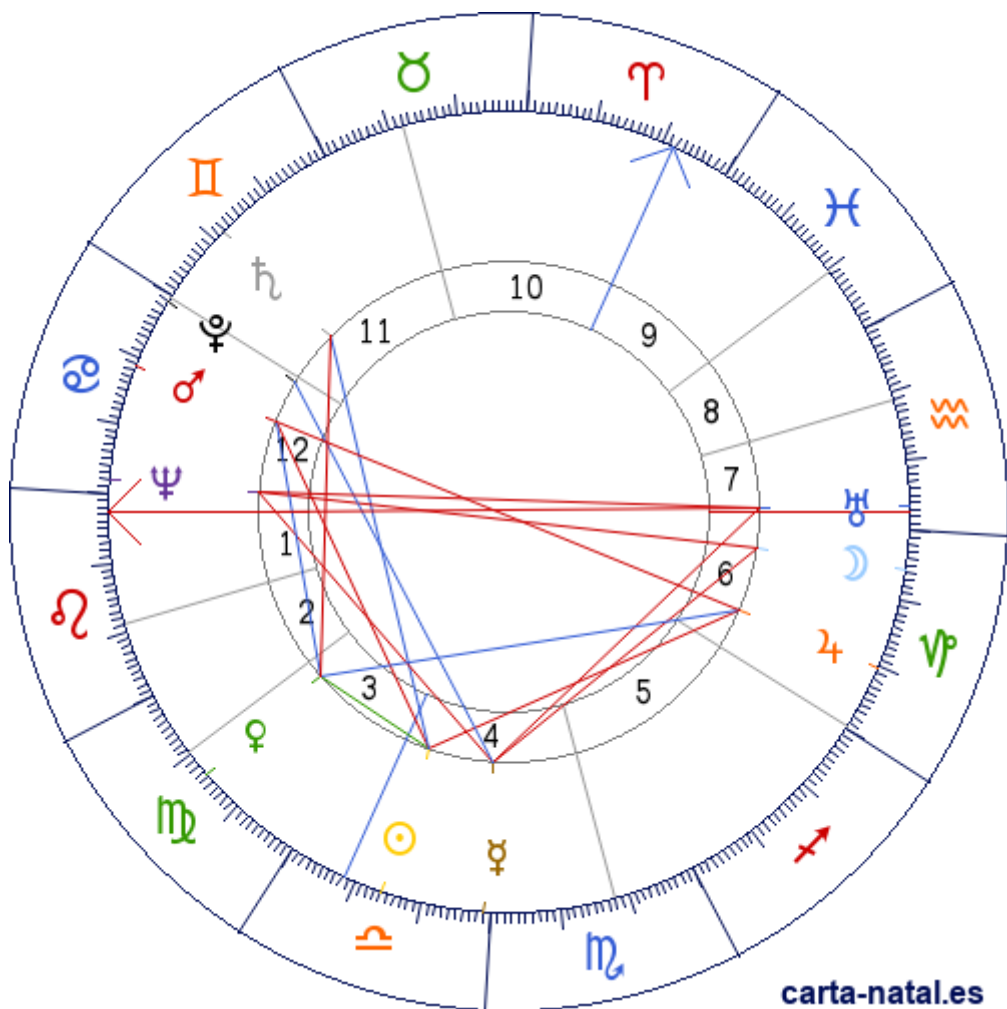

Carta natal

Simon Carmiggelt

07/10/1913 23:30:00 (AMT)

07/10/1913 23:10:00 UT

52:04:36N 04:17:55E

Tropical/geocéntrico

Carta eclíptica

Casas: Placidus

ARMC: 07°47'0.57048"

Generalidades

Fuego 22.73%

Tierra 27.27%

Aire 31.82%

Agua 18.18%

Cardinal 68.18%

Fijo 18.18%

Planetas

☉	♌	14°04'17"	4
☾	♍	24°21'44"	6
♀	♌	29°00'04"	4
♀	♌	13°42'16"	3
♂	♏	11°19'34"	12
♃	♍	09°43'28"	6
♁	♈	18°07'40" <u>E</u>	11
♁	♎	03°37'36" <u>E</u>	7
♃	♏	28°04'32"	12
♁	♏	01°08'22" <u>E</u>	12

Aspectos

☉	30°	♀	0.37° (A)
☉	90°	♂	2.75° (S)
☉	90°	♃	4.35° (S)
☉	120°	♁	4.06° (A)
☾	90°	♀	4.64° (A)
☾	180°	♃	3.71° (A)
♀	90°	♁	4.63° (A)
♀	90°	♃	0.93° (S)
♀	120°	♁	2.14° (A)
♀	60°	♂	2.38° (S)
♀	120°	♃	3.98° (S)
♀	90°	♁	4.42° (A)
♂	180°	♃	1.6° (S)
♁	180°	♃	5.55° (A)
♁	180°	AC	0.97° (A)