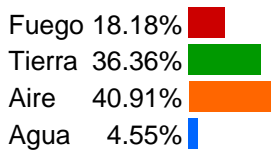

**Carta natal**

**Bernat Artola Tomás**

20/12/1904 14:00:00 (WET)  
20/12/1904 14:00:00 UT

39:59:00N 00:02:00W

Tropical/geocéntrico  
Carta eclíptica  
Casas: Placidus

ARMC: 298°41'18.17448"

carta-natal.es

Generalidades

**Casas (Placidus)**

|           |   |           |
|-----------|---|-----------|
| C 1 (AC)  | ♊ | 15°32'22" |
| C 2       | ♋ | 13°35'06" |
| C 3       | ♌ | 05°17'17" |
| C 4       | ♍ | 26°39'29" |
| C 5       | ♎ | 22°16'33" |
| C 6       | ♏ | 28°06'46" |
| C 7       | ♐ | 15°32'22" |
| C 8       | ♑ | 13°35'06" |
| C 9       | ♒ | 05°17'17" |
| C 10 (MC) | ♓ | 26°39'29" |
| C 11      | ♈ | 22°16'33" |
| C 12      | ♉ | 28°06'46" |