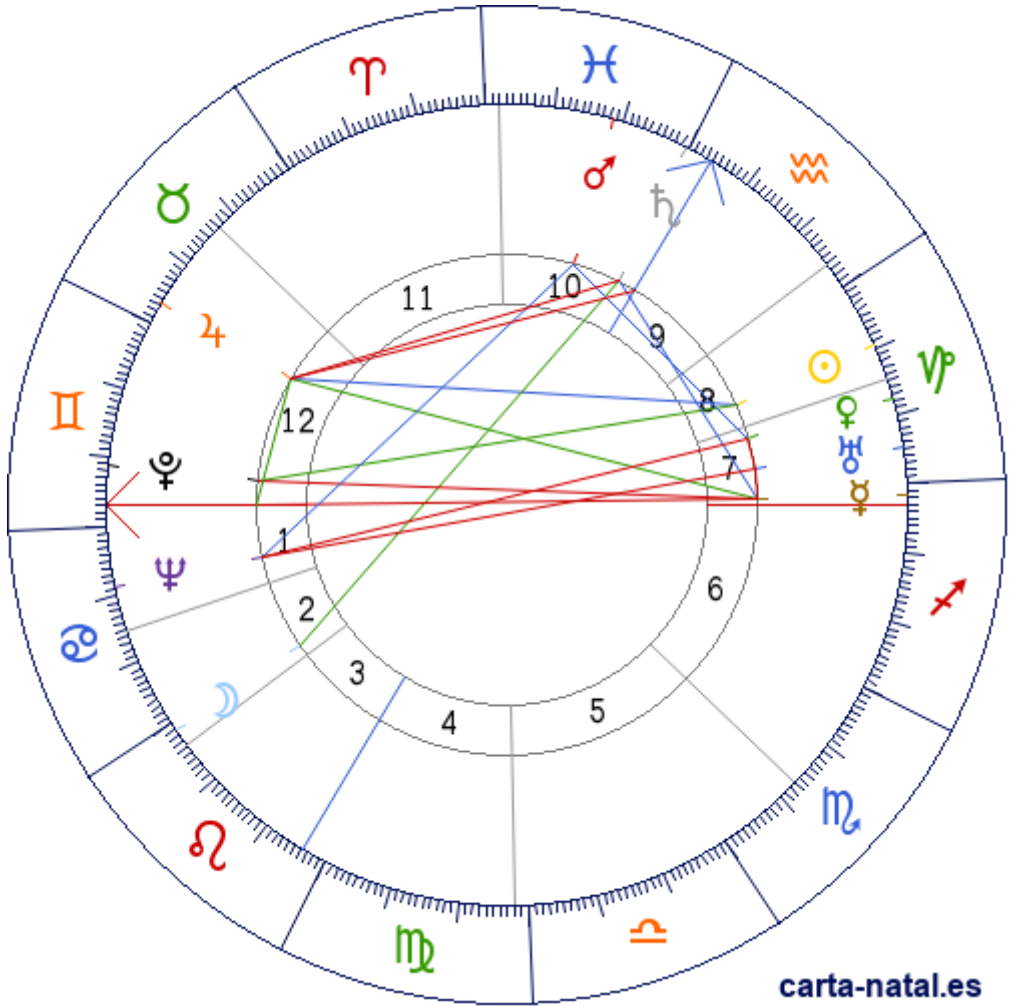

Carta natal

Albert Hofmann

11/01/1906 15:00:00 (CET)  
11/01/1906 14:00:00 UT

47:28:24N 08:18:21E

Tropical/geocéntrico  
Carta eclíptica  
Casas: Placidus

ARMC: 328°28'19.52292"

carta-natal.es

Generalidades

- Fuego 22.73%
- Tierra 31.82%
- Aire 27.27%
- Agua 18.18%
- Cardinal 31.82%
- Fijo 27.27%
- Mutable 40.91%

Casas (Placidus)		
C 1 (AC)	♌	26°55'13"
C 2	♍	15°09'35"
C 3	♎	03°39'32"
C 4	♏	26°13'46"
C 5	♐	28°01'23"
C 6	♑	12°48'47"
C 7	♈	26°55'13"
C 8	♉	15°09'35"
C 9	♊	03°39'32"
C 10 (MC)	♋	26°13'46"
C 11	♌	28°01'23"
C 12	♍	12°48'47"

Planetas			
☉	♋	20°27'59"	8
☽	♏	01°07'00"	2 » 3
♀	♏	28°21'30"	7
♁	♋	12°20'32"	7 » 8
♂	♈	11°28'40"	10
♃	♌	26°38'02" <u>R</u>	12
♅	♏	00°18'33"	10
♆	♏	05°18'56"	7
♇	♏	08°41'58" <u>R</u>	1
♁	♌	21°12'06" <u>R</u>	12

Aspectos			
☉	120°	♌	6.17° (A)
☉	150°	♀	0.74° (A)
☽	150°	♁	0.81° (S)
♀	150°	♃	1.72° (S)
♀	60°	♅	1.95° (A)
♀	0°	♆	6.96° (A)
♀	180°	♁	7.16° (S)
♀	180°	AC	1.44° (A)
♀	60°	♂	0.86° (S)
♀	0°	♆	7.03° (S)
♀	180°	♇	3.64° (S)
♂	120°	♇	2.78° (S)
♃	90°	♅	3.68° (S)
♃	30°	AC	0.29° (S)
♃	90°	MC	0.4° (A)