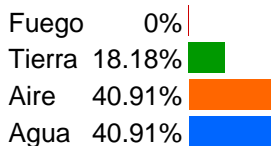

Carta natal

Merle Oberon

19/02/1911 06:40:00 (HMT)

19/02/1911 00:46:40 UT

18:58:00N 72:50:00E

Tropical/geocéntrico

Carta eclíptica

Casas: Placidus

ARMC: 232°21'18.7074"

Generalidades

Casas (Placidus)

C 1 (AC)	♈	13°59'27"
C 2	♉	20°45'48"
C 3	♊	25°20'59"
C 4	♋	24°42'57"
C 5	♌	20°23'30"
C 6	♍	15°33'44"
C 7	♎	13°59'27"
C 8	♏	20°45'48"
C 9	♐	25°20'59"
C 10 (MC)	♑	24°42'57"
C 11	♒	20°23'30"
C 12	♓	15°33'44"