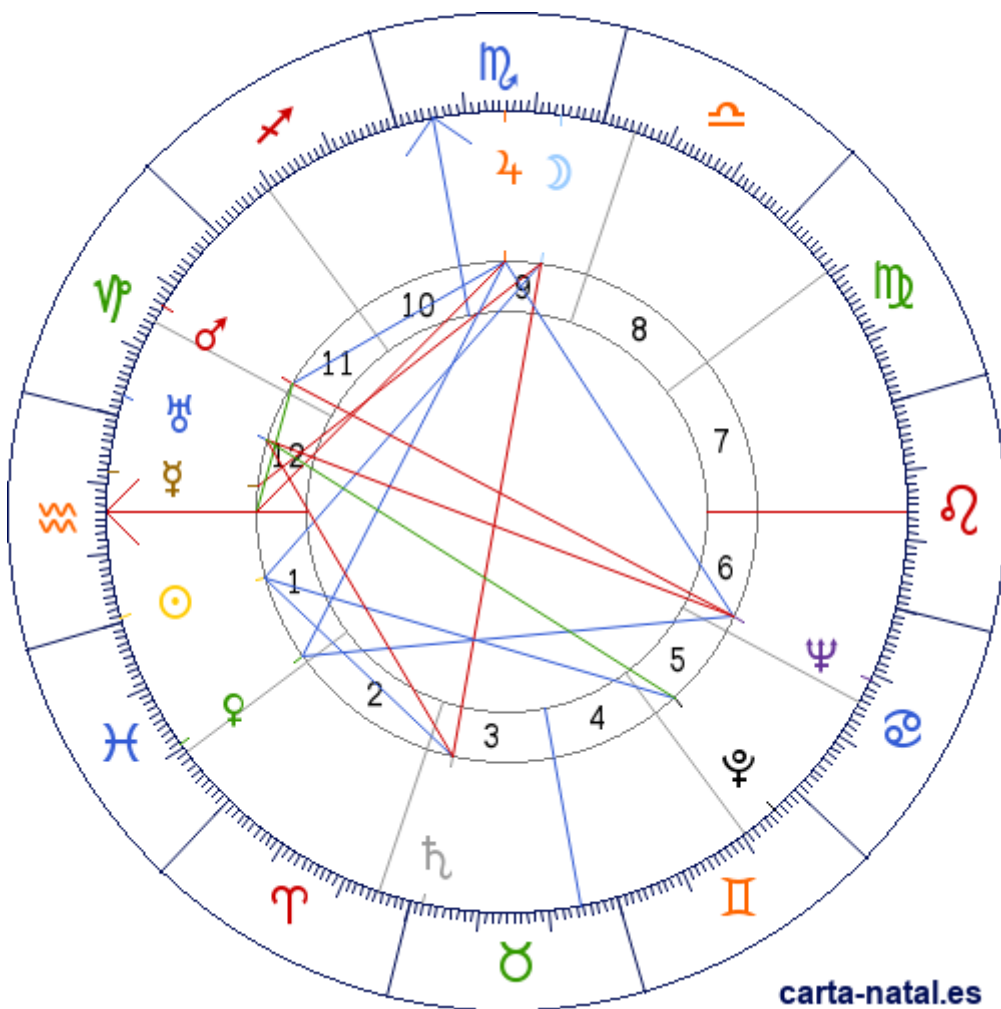

Carta natal

Merle Oberon

19/02/1911 06:40:00 (HMT)

19/02/1911 00:46:40 UT

18:58:00N 72:50:00E

Tropical/geocéntrico

Carta eclíptica

Casas: Placidus

ARMC: 232°21'18.7074"

Generalidades

Casas (Placidus)

C 1 (AC)	♈	13°59'27"
C 2	♉	20°45'48"
C 3	♊	25°20'59"
C 4	♋	24°42'57"
C 5	♌	20°23'30"
C 6	♍	15°33'44"
C 7	♎	13°59'27"
C 8	♏	20°45'48"
C 9	♐	25°20'59"
C 10 (MC)	♑	24°42'57"
C 11	♒	20°23'30"
C 12	♓	15°33'44"

Planetas

☉	♈	29°15'45"	1
☾	♎	06°07'43"	9
☿	♎	08°12'06"	12
♀	♈	19°21'44"	1 » 2
♂	♎	13°08'12"	11 » 12
♃	♋	14°23'03"	9
♄	♋	01°43'33"	3
♅	♈	27°11'31"	12
♆	♈	19°11'34" <u>R</u>	6
♁	♈	25°58'09" <u>R</u>	5

Aspectos

☉	120°	☾	6.87° (S)
☉	60°	♄	2.46° (A)
☉	120°	♁	3.29° (S)
☾	90°	♀	2.07° (A)
☾	180°	♄	4.4° (S)
♀	120°	♃	4.98° (S)
♀	120°	♅	0.17° (S)
♂	60°	♃	1.25° (A)
♂	180°	♅	6.06° (A)
♂	30°	AC	0.85° (S)
♃	120°	♅	4.81° (A)
♃	90°	AC	0.39° (A)
♄	90°	♅	4.53° (S)
♅	180°	♅	8° (S)
♅	150°	♁	1.22° (S)