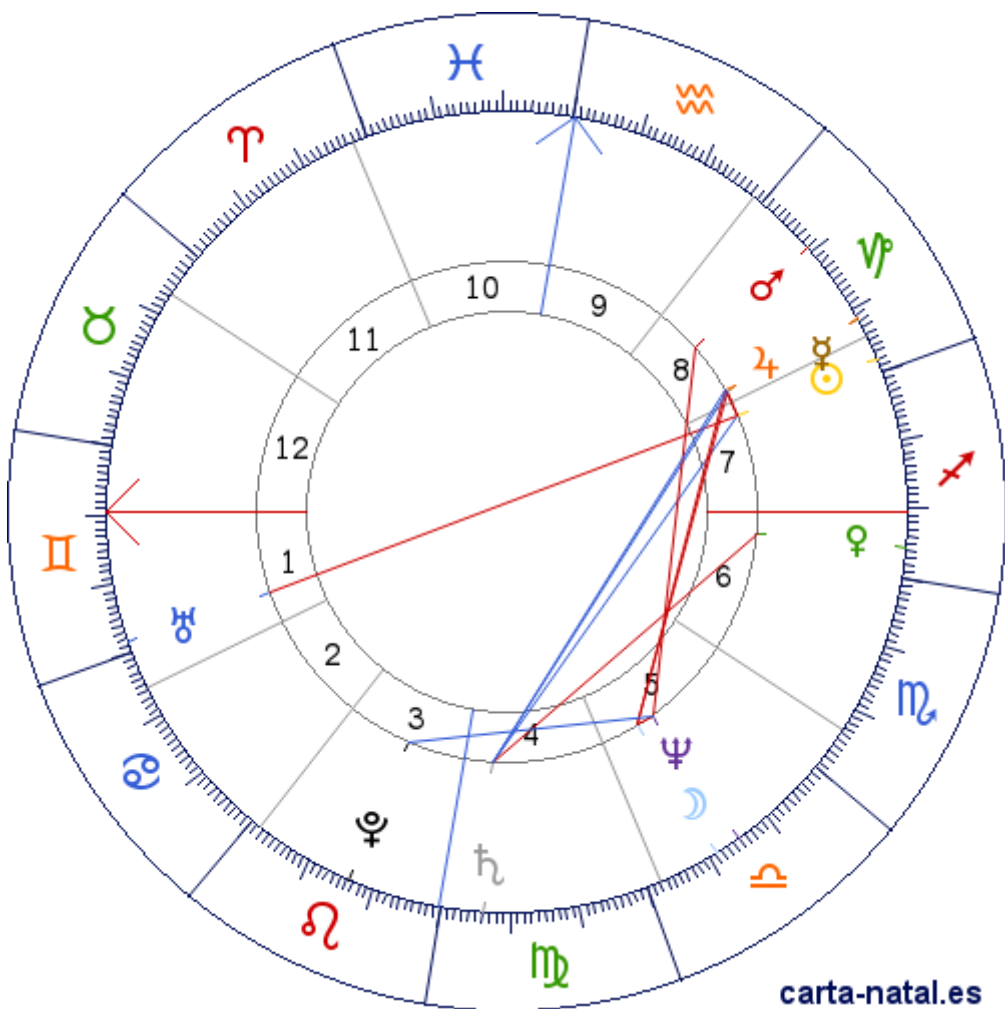

Carta natal

Carlos René García Escobar

23/12/1948 16:00:00 (CST)
23/12/1948 22:00:00 UT

14:38:27N 90:30:48W

Tropical/geocéntrico
Carta eclíptica
Casas: Placidus

ARMC: 331°49'53.76252"

carta-natal.es

Generalidades

Casas (Placidus)

C 1 (AC)	♈	09°31'37"
C 2	♉	05°38'24"
C 3	♊	01°23'54"
C 4	♋	29°43'43"
C 5	♌	02°04'29"
C 6	♍	06°36'09"
C 7	♎	09°31'37"
C 8	♏	05°38'24"
C 9	♐	01°23'54"
C 10 (MC)	♑	29°43'43"
C 11	♒	02°04'29"
C 12	♓	06°36'09"

Planetas

☉	♉	02°00'50"	7 » 8
☾	♋	11°07'05"	5
☿	♊	08°19'08"	8
♀	♊	04°29'03"	6
♂	♊	20°45'29"	8
♃	♊	08°30'05"	8
♄	♍	06°09'39" <u>E</u>	4
♅	♈	28°23'46" <u>R</u>	1
♆	♐	15°01'06"	5
♇	♏	16°16'10" <u>R</u>	3

Aspectos