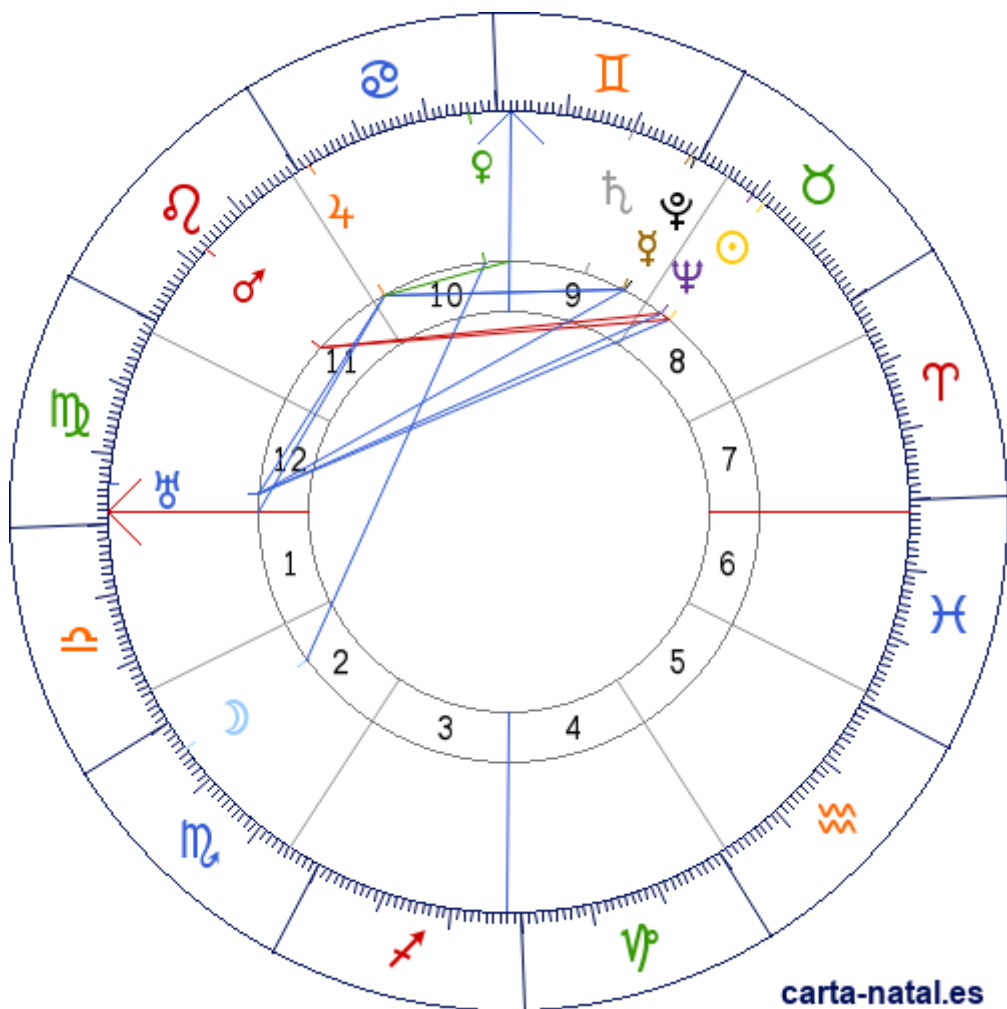

**Carta natal**

**Harry S. Truman**

08/05/1884 16:00:00 (CDT)

08/05/1884 21:00:00 UT

37:29:42N 94:16:36W

Tropical/geocéntrico

Carta eclíptica

Casas: Placidus

ARMC: 87°48'38.8926"

carta-natal.es

Generalidades

Fuego 9.09%

Tierra 36.36%

Aire 27.27%

Agua 27.27%

Cardinal 13.64%

**Planetas**

♁	♈	18°37'02"	8
♁	♋	04°30'08"	2
♀	♉	01°16'48" <u>R</u>	9
♀	♊	03°55'50"	10
♂	♋	17°11'23"	11
♃	♊	28°04'33"	10 » 11
♃	♉	10°16'35"	9
♃	♌	24°13'43" <u>R</u>	12 » 1
♃	♈	20°41'18"	8
♃	♉	00°24'01"	9