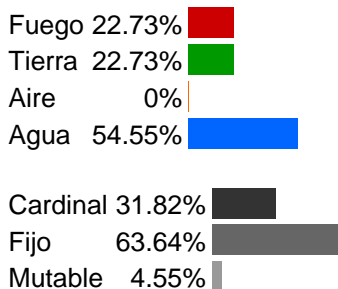

Carta natal

Luis Emilio Recabarren

16/07/1876 12:30:00 (LMT)
16/07/1876 17:16:31 UT

33:02:22S 71:37:38W

Tropical/geocéntrico
Carta eclíptica
Casas: Placidus

ARMC: 122°23'1.90248"

carta-natal.es

Generalidades

Casas (Placidus)

C 1 (AC)	♋	16°04'45"
C 2	♌	14°09'29"
C 3	♍	07°09'32"
C 4	♎	00°11'28"
C 5	♏	27°27'08"
C 6	♐	03°12'00"
C 7	♑	16°04'45"
C 8	♒	14°09'29"
C 9	♓	07°09'32"
C 10 (MC)	♈	00°11'28"
C 11	♉	27°27'08"
C 12	♊	03°12'00"