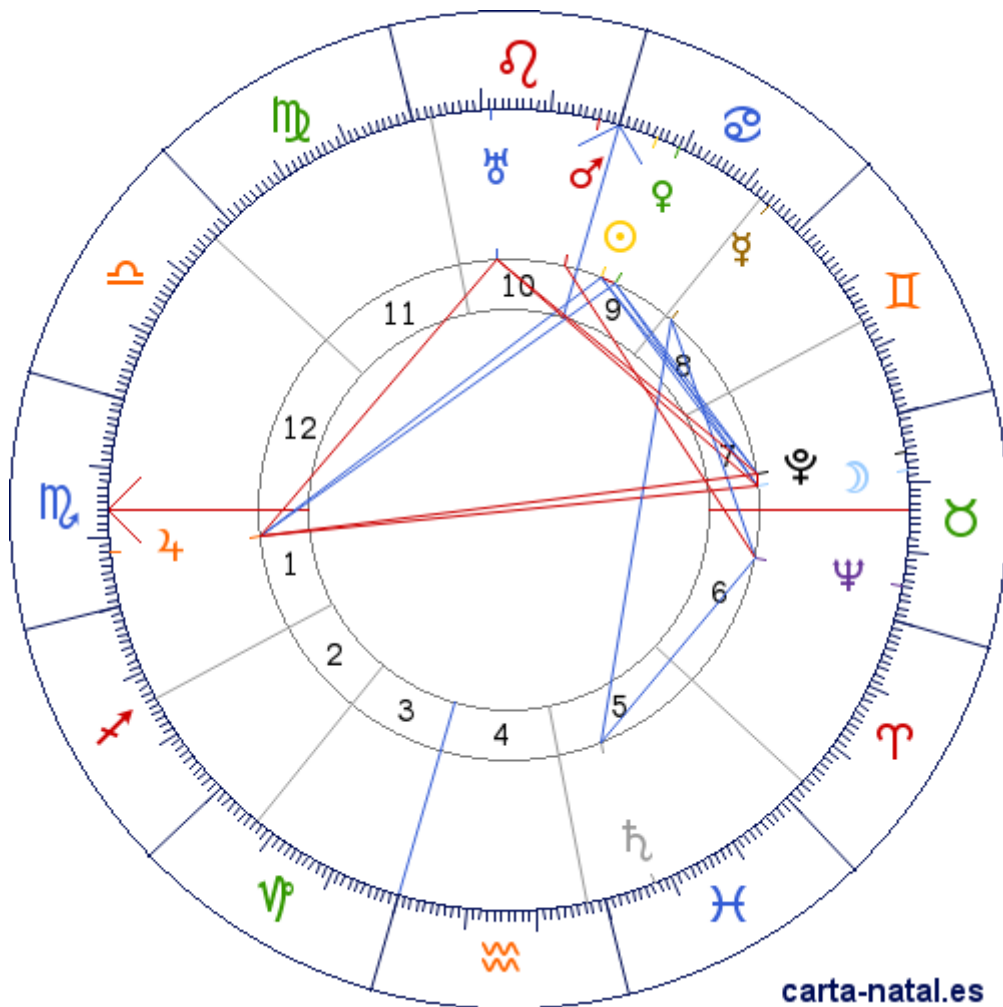

Carta natal

Luis Emilio Recabarren

16/07/1876 12:30:00 (LMT)
16/07/1876 17:16:31 UT

33:02:22S 71:37:38W

Tropical/geocéntrico
Carta eclíptica
Casas: Placidus

ARMC: 122°23'1.90248"

carta-natal.es

Generalidades

Casas (Placidus)

C 1 (AC)	♋	16°04'45"
C 2	♌	14°09'29"
C 3	♍	07°09'32"
C 4	♎	00°11'28"
C 5	♏	27°27'08"
C 6	♐	03°12'00"
C 7	♑	16°04'45"
C 8	♒	14°09'29"
C 9	♓	07°09'32"
C 10 (MC)	♈	00°11'28"
C 11	♉	27°27'08"
C 12	♊	03°12'00"

Planetas

☉	♌	24°25'18"	9
☾	♍	21°45'57"	7
♀	♋	05°38'21"	8 » 9
♀	♋	20°46'55" <u>R</u>	9
♂	♌	03°07'39"	10
♃	♋	22°08'44" <u>E</u>	1
♅	♏	07°25'56" <u>R</u>	5
♁	♏	18°40'59"	10
♃	♍	05°11'10"	6
♁	♍	24°20'18"	7

Aspectos

☉	60°	☾	2.66° (A)
☉	0°	♀	3.64° (S)
☉	120°	♃	2.28° (S)
☉	60°	♀	0.08° (S)
☾	60°	♀	0.98° (S)
☾	180°	♃	0.38° (A)
☾	90°	♁	3.08° (S)
☾	0°	♀	2.57° (A)
♀	120°	♅	1.79° (A)
♀	60°	♃	0.45° (S)
♀	120°	♃	1.36° (S)
♀	60°	♀	3.56° (S)
♂	90°	♃	2.06° (A)
♃	90°	♁	3.46° (A)
♃	180°	♀	2.19° (S)