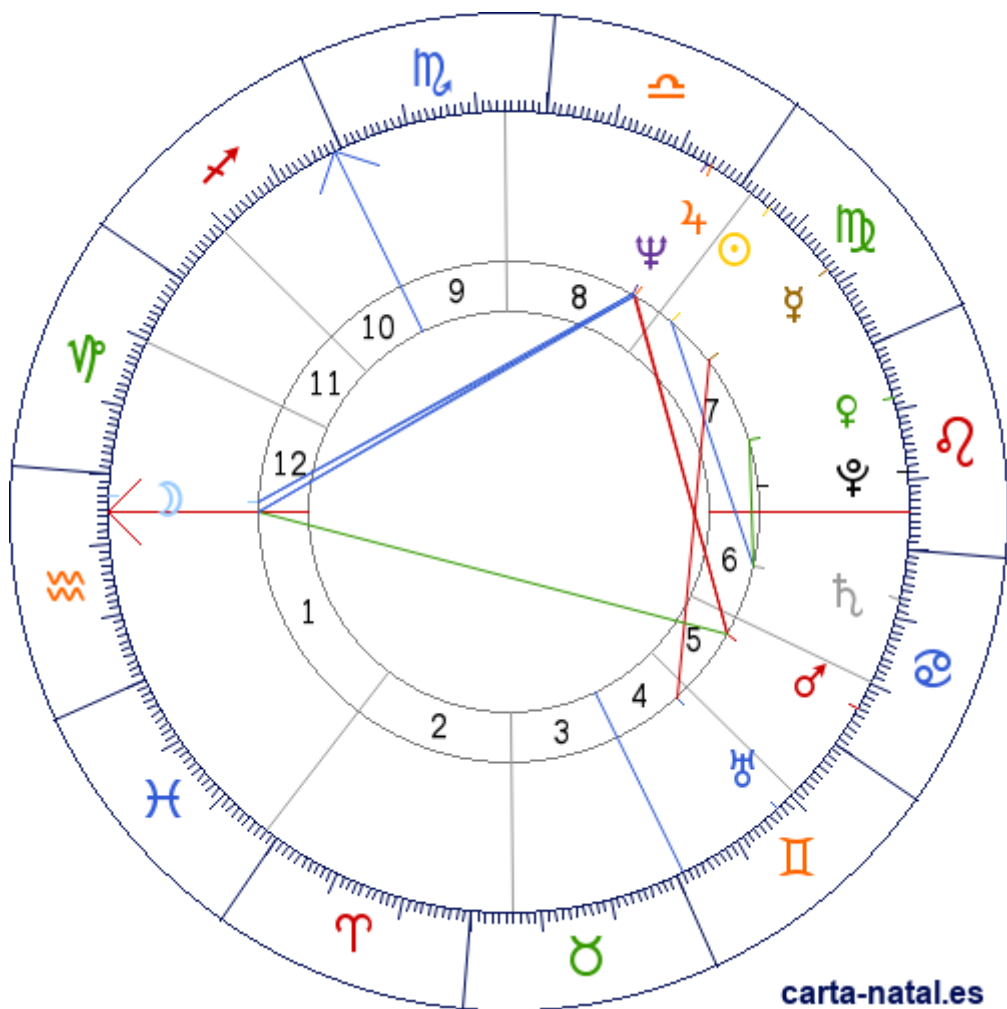

Carta natal

Phil Jackson

17/09/1945 17:40:00 (MPT)

17/09/1945 23:40:00 UT

46:23:45N 112:43:48W

Tropical/geocéntrico

Carta eclíptica

Casas: Placidus

ARMC: 238°48'14.10912"

carta-natal.es

Generalidades

Casas (Placidus)

C 1 (AC)	♌	05°19'11"
C 2	♉	28°07'41"
C 3	♋	05°59'37"
C 4	♊	00°56'47"
C 5	♊	20°44'30"
C 6	♋	10°12'48"
C 7	♌	05°19'11"
C 8	♍	28°07'41"
C 9	♎	05°59'37"
C 10 (MC)	♏	00°56'47"
C 11	♏	20°44'30"
C 12	♐	10°12'48"

Planetas

☉	♍	24°41'56"	7 » 8
☾	♌	02°58'40"	12 » 1
♀	♍	12°30'54"	7
♀	♌	21°55'59"	7
♂	♋	05°51'17"	5
♃	♌	04°57'32"	8
♄	♋	22°43'57"	6
♅	♊	17°26'30"E	4 » 5
♆	♌	05°44'24"	8
♇	♌	11°07'31"	7

Aspectos

☉	60°	♄	1.97° (S)
☾	120°	♃	1.98° (A)
☾	120°	♆	2.76° (A)
♀	90°	♅	4.93° (A)
♀	30°	♄	0.8° (A)
♂	90°	♃	0.9° (S)
♂	90°	♆	0.11° (S)
♂	150°	AC	0.54° (A)
♃	0°	♆	0.78° (A)
♃	120°	AC	0.36° (S)
♆	120°	AC	0.42° (A)