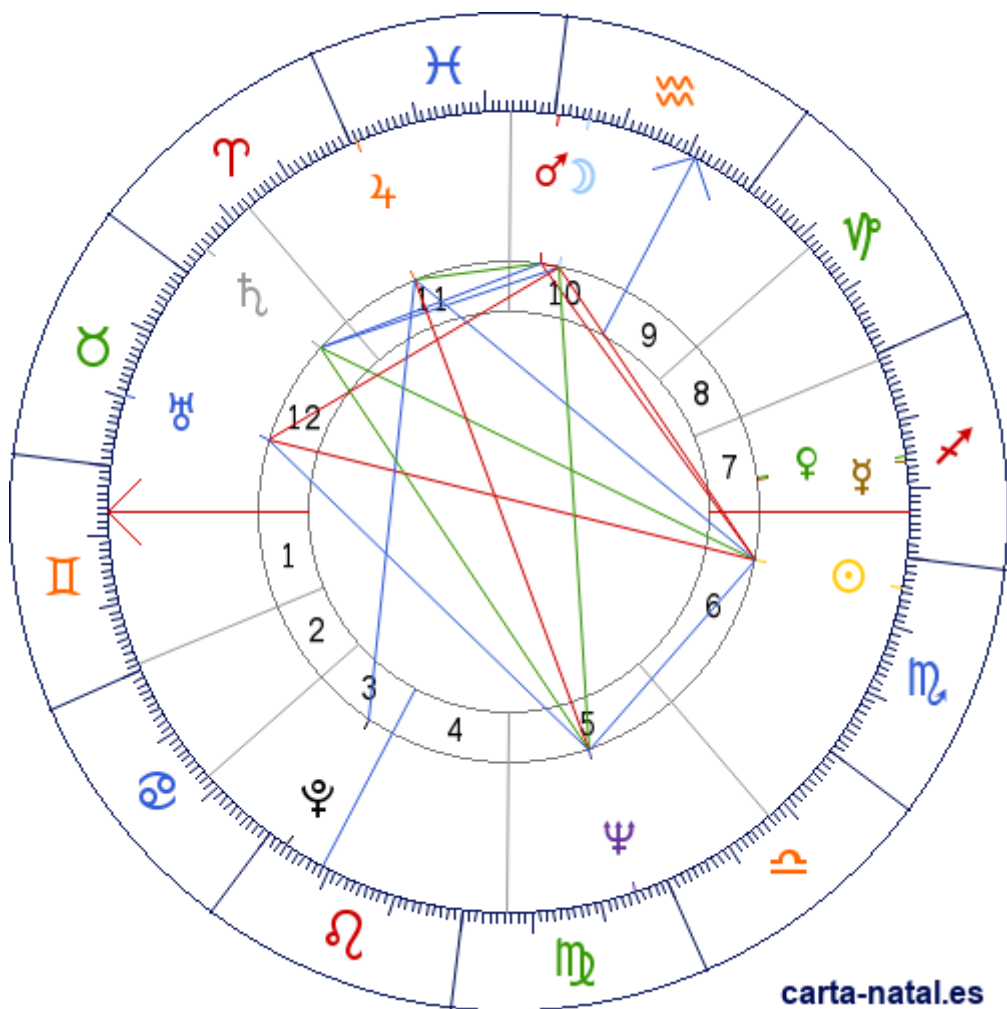

Carta natal

Margaret Atwood

18/11/1939 17:00:00 (EST)

18/11/1939 22:00:00 UT

45:24:40N 75:41:53W

Tropical/geocéntrico

Carta eclíptica

Casas: Placidus

ARMC: 311°20'40.73028"

carta-natal.es

Generalidades

Fuego 27.27%

Tierra 9.09%

Aire 45.45%

Agua 18.18%

Cardinal 4.55%

♆ ♍ 25°04'35" 5

♇ ♏ 02°52'06"R 3

Aspectos

☉ 90° ☾ 0.61° (A)

☉ 90° ♂ 3.86° (A)

☉ 120° ♃ 3.27° (A)

☉ 150° ♁ 0.07° (A)

☉ 180° ♅ 5.95° (S)

♃ 180° ♆ 3.86° (A)

♃ 120° ♀ 3.94° (S)

♃	150°	♊	0.67° (A)
♅	120°	♊	5.36° (S)