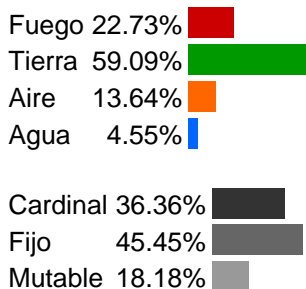

Carta natal

Íngrid Betancourt

25/12/1961 14:15:00 (/05)
25/12/1961 19:15:00 UT

04:36:35N 74:04:54W

Tropical/geocéntrico
Carta eclíptica
Casas: Placidus

ARMC: 308°43'28.63524"

carta-natal.es

Generalidades

Casas (Placidus)

C 1 (AC)	♈	12°27'30"
C 2	♉	11°30'55"
C 3	♊	08°37'16"
C 4	♋	06°20'27"
C 5	♌	06°44'32"
C 6	♍	09°43'15"
C 7	♎	12°27'30"
C 8	♏	11°30'55"
C 9	♐	08°37'16"
C 10 (MC)	♑	06°20'27"
C 11	♒	06°44'32"
C 12	♓	09°43'15"

Planetas

☉	♏	03°46'25"	8
☾	♋	16°30'54"	4
☿	♐	09°11'21"	9
♀	♏	25°58'15"	8
♂	♏	00°47'47"	8
♃	♑	09°06'12"	10
♄	♏	28°58'44"	9
♅	♌	00°22'16" <u>R</u>	4
♆	♎	12°48'12"	7
♇	♌	10°05'05" <u>R</u>	5

Aspectos

☉	♀	0°	5.42° (S)
☉	♀	0°	7.8° (A)
☉	♂	0°	2.98° (S)
☉	♅	120°	3.4° (S)
☉	♆	120°	6.31° (A)
☾	♃	180°	7.41° (S)
☾	♄	90°	3.71° (S)
♀	♃	30°	0.09° (S)
♀	♄	60°	3.61° (A)
♀	♆	120°	0.9° (A)
♀	♂	0°	4.83° (A)
♀	♅	120°	4.4° (A)
♂	♅	120°	0.43° (S)
♃	♄	90°	3.7° (A)
♃	♆	150°	0.98° (A)