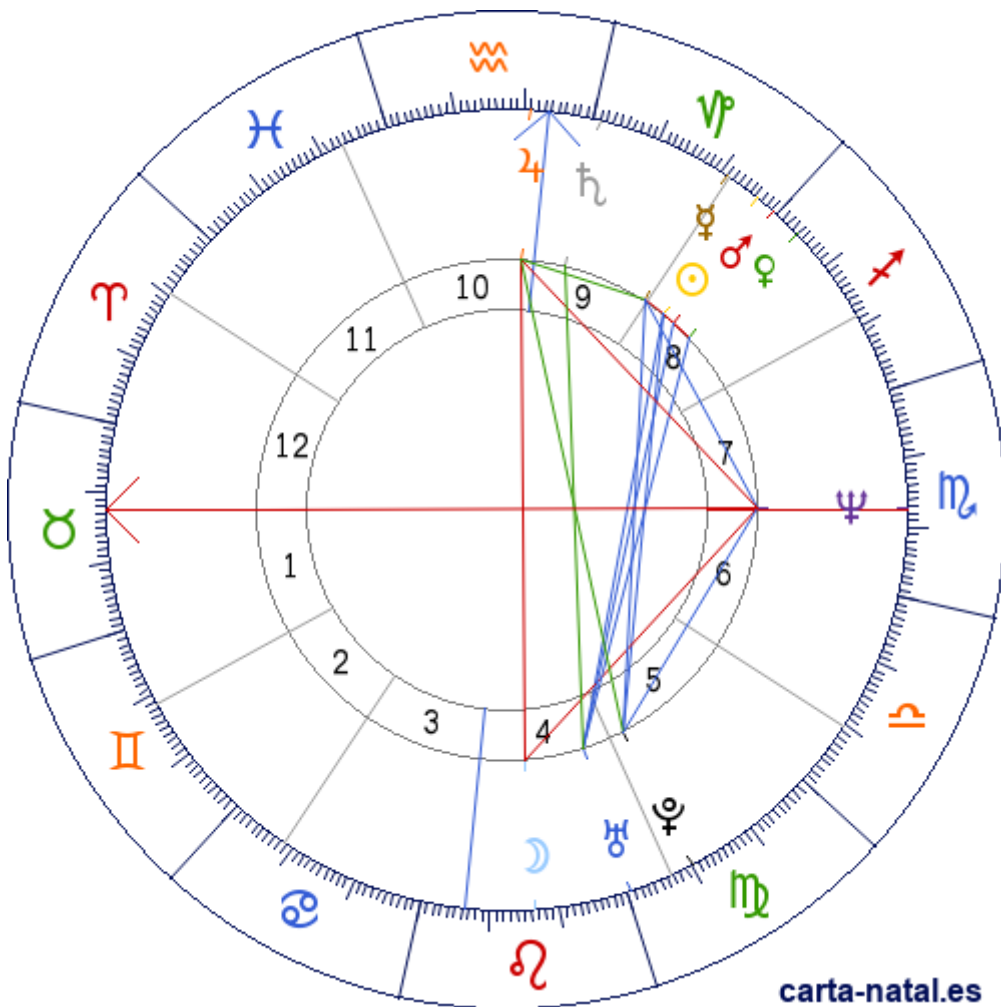

Carta natal

Íngrid Betancourt

25/12/1961 14:15:00 (/05)
25/12/1961 19:15:00 UT

04:36:35N 74:04:54W

Tropical/geocéntrico
Carta eclíptica
Casas: Placidus

ARMC: 308°43'28.63524"

carta-natal.es

Generalidades

Casas (Placidus)

C 1 (AC)	♈	12°27'30"
C 2	♉	11°30'55"
C 3	♊	08°37'16"
C 4	♋	06°20'27"
C 5	♌	06°44'32"
C 6	♍	09°43'15"
C 7	♎	12°27'30"
C 8	♏	11°30'55"
C 9	♐	08°37'16"
C 10 (MC)	♑	06°20'27"
C 11	♒	06°44'32"
C 12	♓	09°43'15"

Planetas

☉	♏	03°46'25"	8
☾	♋	16°30'54"	4
☿	♐	09°11'21"	9
♀	♏	25°58'15"	8
♂	♏	00°47'47"	8
♃	♑	09°06'12"	10
♄	♏	28°58'44"	9
♅	♌	00°22'16" <u>R</u>	4
♆	♎	12°48'12"	7
♇	♌	10°05'05" <u>R</u>	5

Aspectos

☉	♀	0°	5.42° (S)
☉	♀	0°	7.8° (A)
☉	♂	0°	2.98° (S)
☉	♅	120°	3.4° (S)
☉	♆	120°	6.31° (A)
☾	♃	180°	7.41° (S)
☾	♄	90°	3.71° (S)
♀	♃	30°	0.09° (S)
♀	♄	60°	3.61° (A)
♀	♆	120°	0.9° (A)
♀	♂	0°	4.83° (A)
♀	♅	120°	4.4° (A)
♂	♅	120°	0.43° (S)
♃	♄	90°	3.7° (A)
♃	♆	150°	0.98° (A)

♃	150°	♄	1.39° (A)
♅	60°	♆	2.72° (S)
♅	180°	AC	0.34° (A)