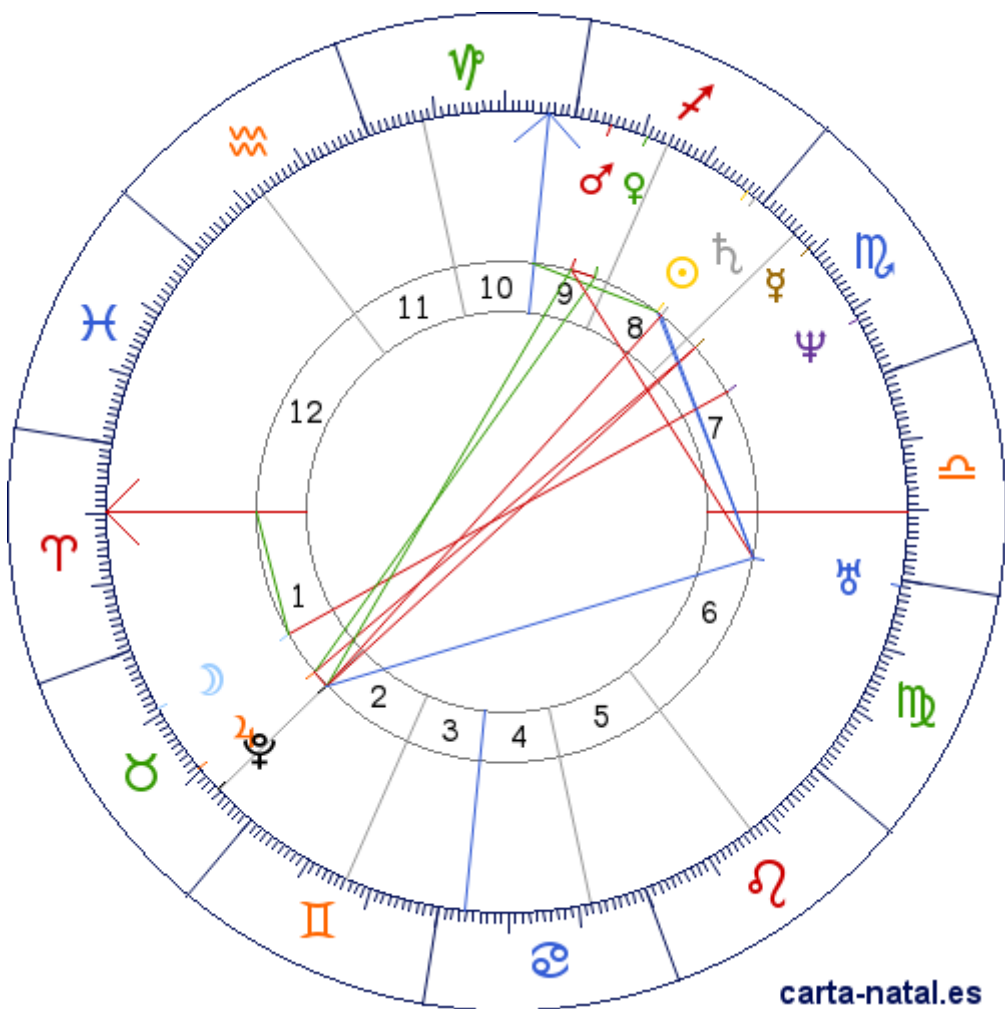

Carta natal

Baruch Spinoza

24/11/1632 14:00:00 (LMT)

24/11/1632 13:40:26 UT

52:22:27N 04:53:23E

Tropical/geocéntrico

Carta eclíptica

Casas: Placidus

ARMC: 273°55'33.645"

carta-natal.es

Generalidades

Casas (Placidus)

C 1 (AC)	♈	09°45'48"
C 2	♉	23°43'52"
C 3	♊	16°07'10"
C 4	♋	03°36'06"
C 5	♌	21°47'27"
C 6	♍	17°11'41"
C 7	♎	09°45'48"
C 8	♏	23°43'52"
C 9	♐	16°07'10"
C 10 (MC)	♑	03°36'06"
C 11	♒	21°47'27"
C 12	♓	17°11'41"

Planetas

♁	♂	02°53'08"	8
♁	♈	09°11'01"	1
♀	♍	20°56'26"	7 » 8
♀	♏	19°21'58"	9
♂	♏	24°46'22"	9
♃	♈	19°33'25"R	1
♃	♏	01°30'31"	8
♃	♍	29°00'08"	6
♃	♍	08°34'46"	7
♃	♈	23°34'56"R	1 » 2

Aspectos

♁	0°	♃	1.38° (S)
♁	60°	♃	3.88° (S)
♁	30°	MC	0.72° (S)
♁	180°	♃	0.6° (S)
♁	30°	AC	0.58° (S)
♀	180°	♃	1.38° (S)
♀	180°	♃	2.64° (A)
♀	0°	♂	5.41° (A)
♀	150°	♃	0.19° (A)
♂	90°	♃	4.23° (A)
♂	150°	♃	1.19° (S)
♃	0°	♃	4.03° (S)
♃	60°	♃	2.51° (S)
♃	180°	♃	7.93° (S)
♃	120°	♃	5.42° (S)