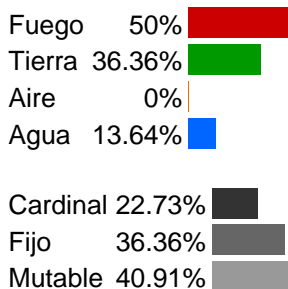

Carta natal

Baruch Spinoza

24/11/1632 14:00:00 (LMT)

24/11/1632 13:40:26 UT

52:22:27N 04:53:23E

Tropical/geocéntrico

Carta eclíptica

Casas: Placidus

ARMC: 273°55'33.645"

carta-natal.es

Generalidades

Casas (Placidus)

C 1 (AC)	♈	09°45'48"
C 2	♉	23°43'52"
C 3	♊	16°07'10"
C 4	♋	03°36'06"
C 5	♌	21°47'27"
C 6	♍	17°11'41"
C 7	♎	09°45'48"
C 8	♏	23°43'52"
C 9	♐	16°07'10"
C 10 (MC)	♑	03°36'06"
C 11	♒	21°47'27"
C 12	♓	17°11'41"

Planetas

♁	♂	02°53'08"	8
♁	♈	09°11'01"	1
♀	♍	20°56'26"	7 » 8
♀	♏	19°21'58"	9
♂	♏	24°46'22"	9
♃	♈	19°33'25"R	1
♃	♏	01°30'31"	8
♃	♍	29°00'08"	6
♃	♍	08°34'46"	7
♃	♈	23°34'56"R	1 » 2

Aspectos

♁	0°	♃	1.38° (S)
♁	60°	♃	3.88° (S)
♁	30°	MC	0.72° (S)
♁	180°	♃	0.6° (S)
♁	30°	AC	0.58° (S)
♀	180°	♃	1.38° (S)
♀	180°	♃	2.64° (A)
♀	0°	♂	5.41° (A)
♀	150°	♃	0.19° (A)
♂	90°	♃	4.23° (A)
♂	150°	♃	1.19° (S)
♃	0°	♃	4.03° (S)
♃	60°	♃	2.51° (S)
♃	180°	♃	7.93° (S)
♃	120°	♃	5.42° (S)