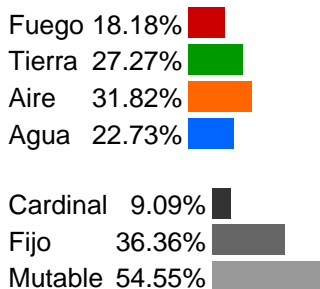

Carta natal

Susan Strasberg

22/05/1938 11:30:00 (EDT)
22/05/1938 15:30:00 UT

40:42:51N 74:00:21W

Tropical/geocéntrico
Carta eclíptica
Casas: Placidus

ARMC: 38°05'37.4046"

carta-natal.es

Generalidades

Casas (Placidus)

C 1 (AC)	♈	19°05'46"
C 2	♉	10°56'17"
C 3	♊	07°50'25"
C 4	♋	10°30'47"
C 5	♌	16°19'15"
C 6	♍	19°59'19"
C 7	♎	19°05'46"
C 8	♏	10°56'17"
C 9	♐	07°50'25"
C 10 (MC)	♑	10°30'47"
C 11	♒	16°19'15"
C 12	♓	19°59'19"

Planetas

☉	♈	00°52'04"	10
☾	♎	02°15'10"	7
☿	♉	05°41'59"	9
♀	♈	27°33'42"	11
♂	♈	19°41'28"	11
♃	♎	00°51'01"	7
♄	♎	14°17'19"	9
♅	♉	14°42'35"	10
♆	♊	18°22'40"R	2
♇	♓	28°12'23"	12

Aspectos

☉	90°	☾	1.39° (S)
☉	90°	♃	0.02° (S)
☉	60°	♀	2.66° (S)
☾	60°	♀	3.45° (A)
☾	120°	♀	4.69° (S)
☾	0°	♃	1.4° (S)
♀	0°	♂	7.87° (S)
♀	120°	♃	3.29° (A)
♀	30°	♀	0.64° (A)
♂	90°	♄	1.31° (S)
♂	60°	AC	0.6° (A)
♄	30°	♅	0.42° (A)
♅	120°	♄	3.67° (A)
♄	30°	AC	0.72° (S)