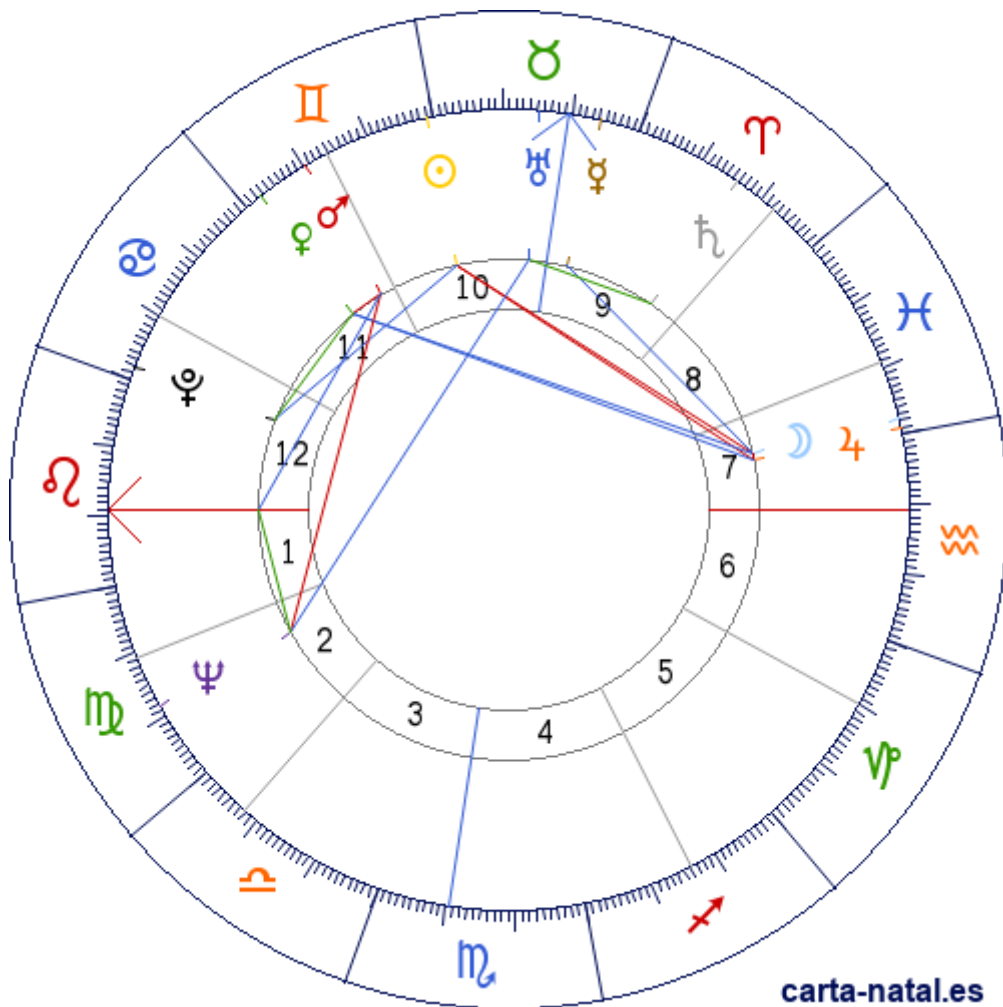

Carta natal

Susan Strasberg

22/05/1938 11:30:00 (EDT)
22/05/1938 15:30:00 UT

40:42:51N 74:00:21W

Tropical/geocéntrico
Carta eclíptica
Casas: Placidus

ARMC: 38°05'37.4046"

carta-natal.es

Generalidades

Casas (Placidus)

C 1 (AC)	♈	19°05'46"
C 2	♉	10°56'17"
C 3	♊	07°50'25"
C 4	♋	10°30'47"
C 5	♌	16°19'15"
C 6	♍	19°59'19"
C 7	♎	19°05'46"
C 8	♏	10°56'17"
C 9	♐	07°50'25"
C 10 (MC)	♑	10°30'47"
C 11	♒	16°19'15"
C 12	♓	19°59'19"

Planetas

☉	♈	00°52'04"	10
☾	♎	02°15'10"	7
☿	♉	05°41'59"	9
♀	♈	27°33'42"	11
♂	♈	19°41'28"	11
♃	♎	00°51'01"	7
♄	♎	14°17'19"	9
♅	♉	14°42'35"	10
♆	♊	18°22'40"R	2
♇	♓	28°12'23"	12

Aspectos

☉	90°	☾	1.39° (S)
☉	90°	♃	0.02° (S)
☉	60°	♀	2.66° (S)
☾	60°	♀	3.45° (A)
☾	120°	♀	4.69° (S)
☾	0°	♃	1.4° (S)
♀	0°	♂	7.87° (S)
♀	120°	♃	3.29° (A)
♀	30°	♀	0.64° (A)
♂	90°	♄	1.31° (S)
♂	60°	AC	0.6° (A)
♄	30°	♅	0.42° (A)
♅	120°	♄	3.67° (A)
♄	30°	AC	0.72° (S)