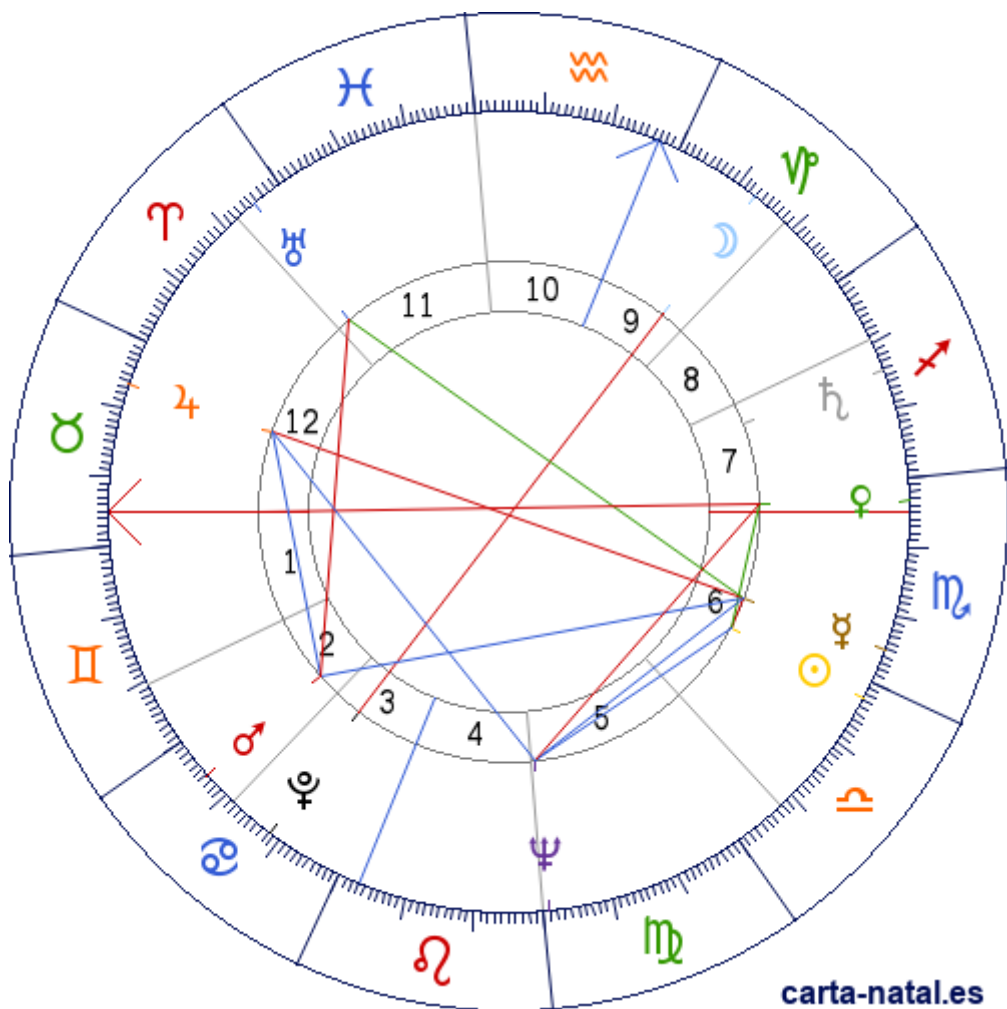

Carta natal

Joyce Brothers

20/10/1928 18:21:00 (EST)

20/10/1928 23:21:00 UT

40:42:51N 74:00:21W

Tropical/geocéntrico

Carta eclíptica

Casas: Placidus

ARMC: 305°24'25.71048"

carta-natal.es

Generalidades

Casas (Placidus)

C 1 (AC)	♈	25°01'38"
C 2	♉	20°36'16"
C 3	♊	11°31'29"
C 4	♋	03°06'36"
C 5	♌	29°57'17"
C 6	♍	07°49'59"
C 7	♎	25°01'38"
C 8	♏	20°36'16"
C 9	♐	11°31'29"
C 10 (MC)	♑	03°06'36"
C 11	♒	29°57'17"
C 12	♓	07°49'59"

Planetas

☉	♋	27°19'18"	6
☾	♎	17°10'28"	9
♀	♋	04°48'48" <u>R</u>	6
♂	♋	26°38'02"	7
♃	♏	06°08'14"	2
♄	♏	06°26'20" <u>R</u>	12
♅	♏	15°41'29"	7
♆	♏	04°32'43" <u>R</u>	11 » 12
♇	♏	00°51'09"	5
♁	♏	18°23'08" <u>E</u>	3

Aspectos

☉	0°	♀	7.49° (A)
☉	30°	♀	0.69° (A)
☉	60°	♄	3.53° (A)
☾	180°	♆	1.21° (A)
♀	120°	♂	1.32° (S)
♀	180°	♃	1.63° (S)
♀	150°	♁	0.27° (A)
♀	60°	♄	3.96° (A)
♀	90°	♄	4.22° (A)
♀	180°	AC	1.61° (A)
♂	60°	♃	0.3° (A)
♂	90°	♁	1.59° (S)
♃	120°	♄	5.59° (A)