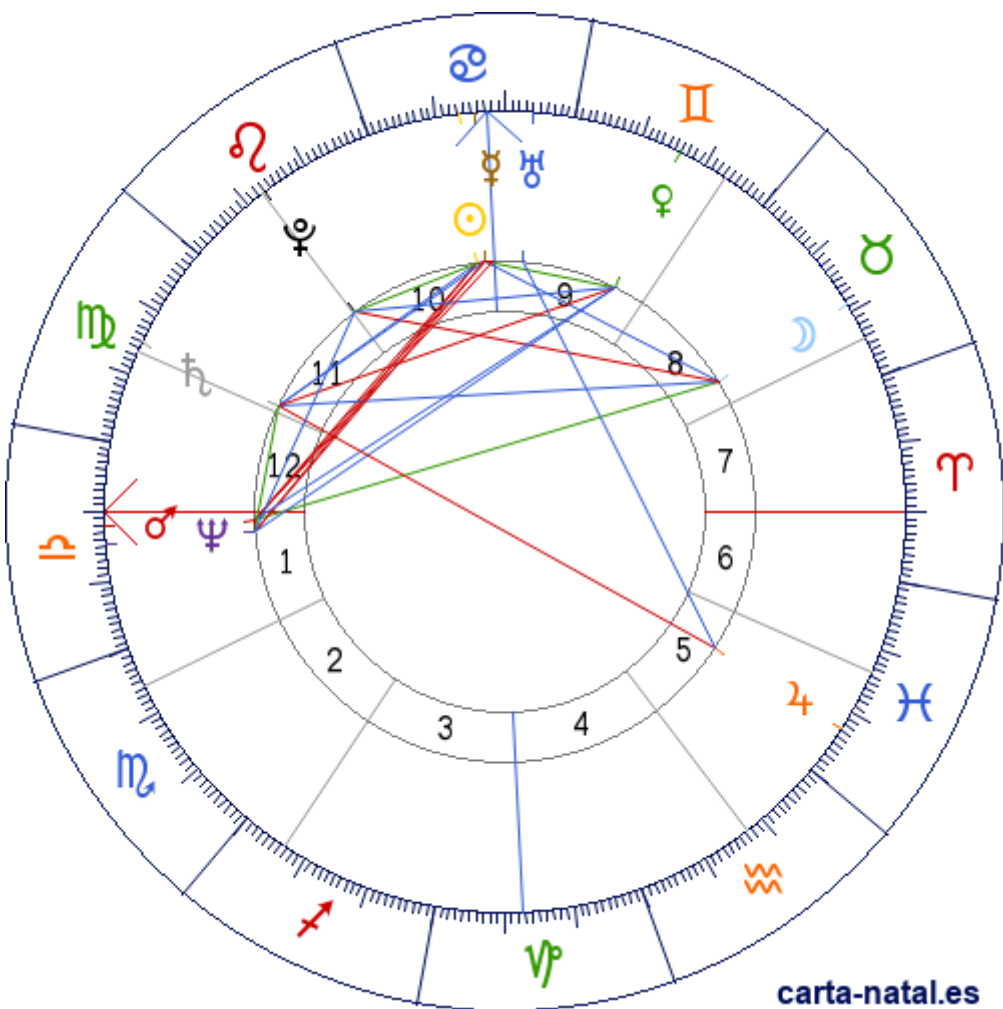

**Carta natal**

**Víktor Yanukóvich**

09/07/1950 12:15:00 (MSK)

09/07/1950 09:15:00 UT

48:14:00N 38:12:41E

Tropical/geocéntrico

Carta eclíptica

Casas: Placidus

ARMC: 103°42'15.489"

carta-natal.es

Generalidades

**Casas (Placidus)**

C 1 (AC)	♈	10°02'57"
C 2	♉	05°40'44"
C 3	♊	06°50'17"
C 4	♈	12°36'37"
C 5	♋	17°20'44"
C 6	♌	16°36'04"
C 7	♍	10°02'57"
C 8	♎	05°40'44"
C 9	♏	06°50'17"
C 10 (MC)	♐	12°36'37"
C 11	♑	17°20'44"
C 12	♒	16°36'04"

**Planetas**

☉	♐	16°35'25"	10
☾	♎	11°20'51"	8
☿	♐	14°25'30"	10
♀	♏	14°05'11"	9
♂	♈	12°05'05"	1
♃	♌	07°12'21"R	5
♅	♉	15°02'26"	11 » 12
♁	♐	05°54'30"	9
♂	♈	14°37'17"	1
♁	♑	16°51'33"	10 » 11

**Aspectos**

☉	0°	♀	2.17° (A)
☉	90°	♂	4.51° (S)
☉	60°	♁	1.55° (S)
☉	90°	♂	1.97° (S)
☉	30°	♁	0.27° (A)
☾	60°	♀	3.08° (A)
☾	150°	♂	0.74° (A)
☾	120°	♁	3.69° (A)
☾	90°	♁	5.51° (A)
♀	30°	♀	0.34° (S)
♀	90°	♂	2.34° (S)
♀	60°	♁	0.62° (A)
♀	90°	♂	0.2° (A)
♀	0°	MC	1.81° (A)
♀	120°	♂	2° (S)

♀	90°	♏	0.95° (A)
♀	120°	♁	0.54° (A)
♀	60°	♍	2.77° (A)
♂	0°	♁	2.54° (A)
♂	90°	MC	0.53° (S)
♃	180°	♏	7.83° (S)
♃	120°	♄	1.3° (A)
♏	30°	♁	0.42° (S)
♁	60°	♍	2.24° (S)