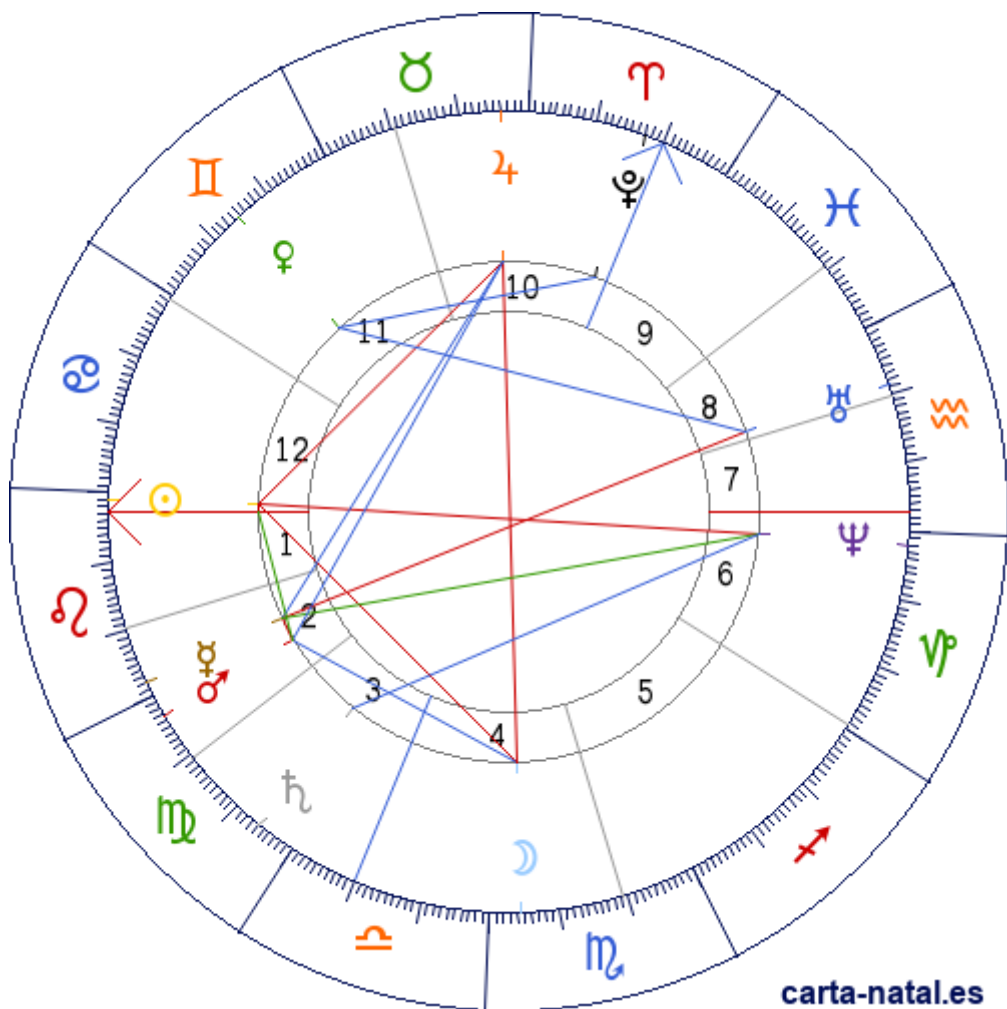

Carta natal

Luis Felipe de Bélgica

24/07/1833 04:30:00 (LMT)

24/07/1833 04:12:36 UT

50:51:02N 04:20:56E

Tropical/geocéntrico

Carta eclíptica

Casas: Placidus

ARMC: 09°08'40.785"

carta-natal.es

Generalidades

Fuego 50%

Tierra 22.73%

Aire 13.64%

Agua 13.64%

Cardinal 18.18%

♆ ♎ 27°55'15"R 6

♇ ♑ 12°45'31"R 10

Aspectos

☉ 90° ☾ 3.45° (S)

☉ 90° ♃ 2.99° (A)

☉ 180° ♀ 3.04° (S)

☉ 0° AC 1.78° (S)

☾ 60° ♂ 1° (S)