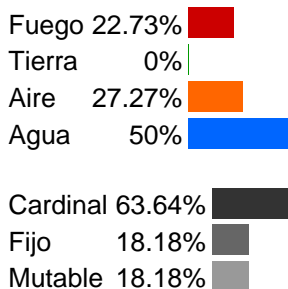

Carta natal

Alejandro Alayza Mujica

20/03/1946 19:20:00 (/05)
21/03/1946 00:20:00 UT

12:02:35S 77:01:42W

Tropical/geocéntrico
Carta eclíptica
Casas: Placidus

ARMC: 105°53'31.81416"

carta-natal.es

Generalidades

Casas (Placidus)

C 1 (AC)	♈	18°57'03"
C 2	♉	20°58'38"
C 3	♊	18°36'54"
C 4	♋	14°38'19"
C 5	♌	12°10'10"
C 6	♍	13°41'34"
C 7	♎	18°57'03"
C 8	♏	20°58'38"
C 9	♐	18°36'54"
C 10 (MC)	♑	14°38'19"
C 11	♒	12°10'10"
C 12	♓	13°41'34"