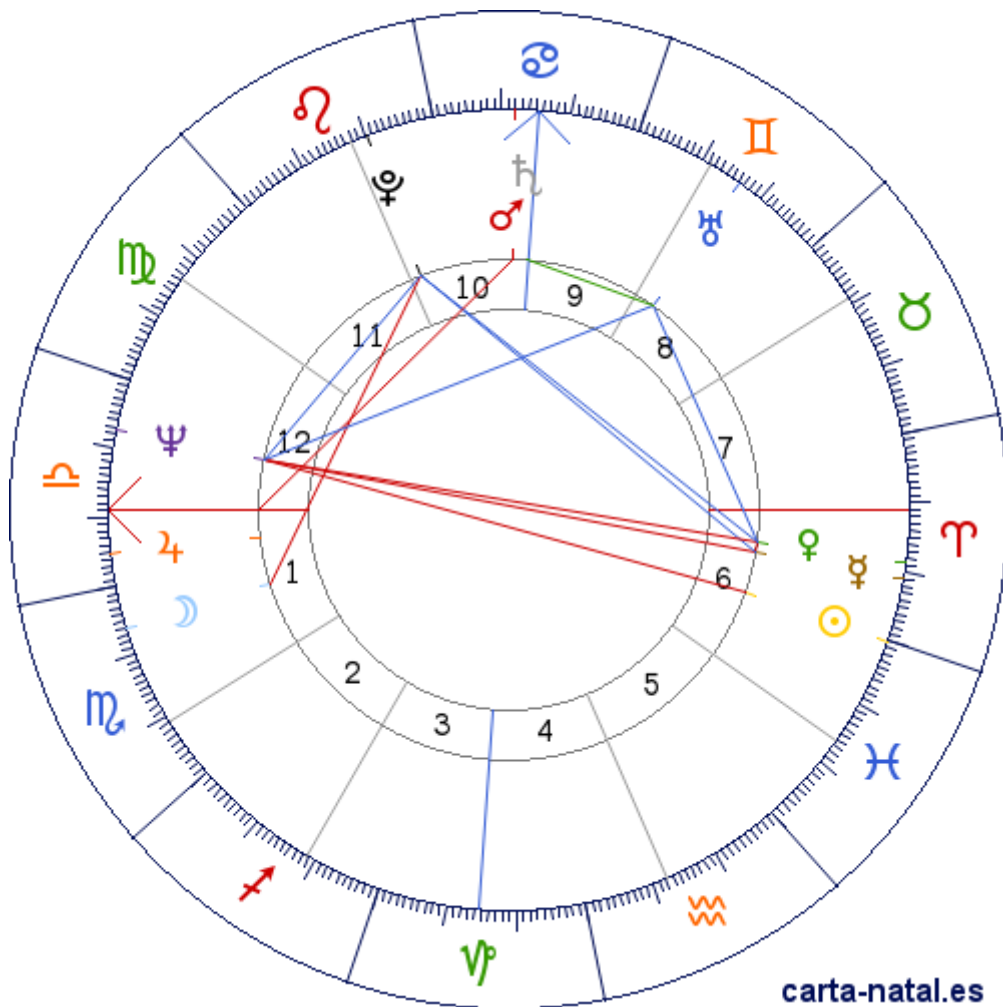

Carta natal

Alejandro Alayza Mujica

20/03/1946 19:20:00 (/05)
21/03/1946 00:20:00 UT

12:02:35S 77:01:42W

Tropical/geocéntrico
Carta eclíptica
Casas: Placidus

ARMC: 105°53'31.81416"

carta-natal.es

Generalidades

Casas (Placidus)

C 1 (AC)	♈	18°57'03"
C 2	♉	20°58'38"
C 3	♊	18°36'54"
C 4	♋	14°38'19"
C 5	♌	12°10'10"
C 6	♍	13°41'34"
C 7	♎	18°57'03"
C 8	♏	20°58'38"
C 9	♐	18°36'54"
C 10 (MC)	♑	14°38'19"
C 11	♒	12°10'10"
C 12	♓	13°41'34"

Planetas

☉	♋	29°47'04"	6
☾	♉	06°09'11"	1
♀	♎	09°03'18" <u>R</u>	6
♀	♎	11°23'16"	6
♂	♈	18°04'13"	10
♃	♈	25°15'06" <u>R</u>	1
♅	♈	17°57'01" <u>E</u>	10
♁	♊	13°46'04"	8
♆	♈	07°27'45" <u>R</u>	12
♇	♏	09°39'31" <u>R</u>	10 » 11

Aspectos

☉	180°	♆	7.68° (A)
☾	90°	♀	3.51° (A)
♀	0°	♀	2.33° (S)
♀	180°	♆	1.59° (A)
♀	120°	♀	0.6° (S)
♀	60°	♁	2.38° (A)
♀	180°	♆	3.93° (S)
♀	120°	♀	1.73° (S)
♂	0°	♅	0.12° (S)
♂	90°	AC	0.88° (S)
♁	120°	♆	6.31° (S)
♁	30°	MC	0.87° (S)
♆	60°	♀	2.2° (S)