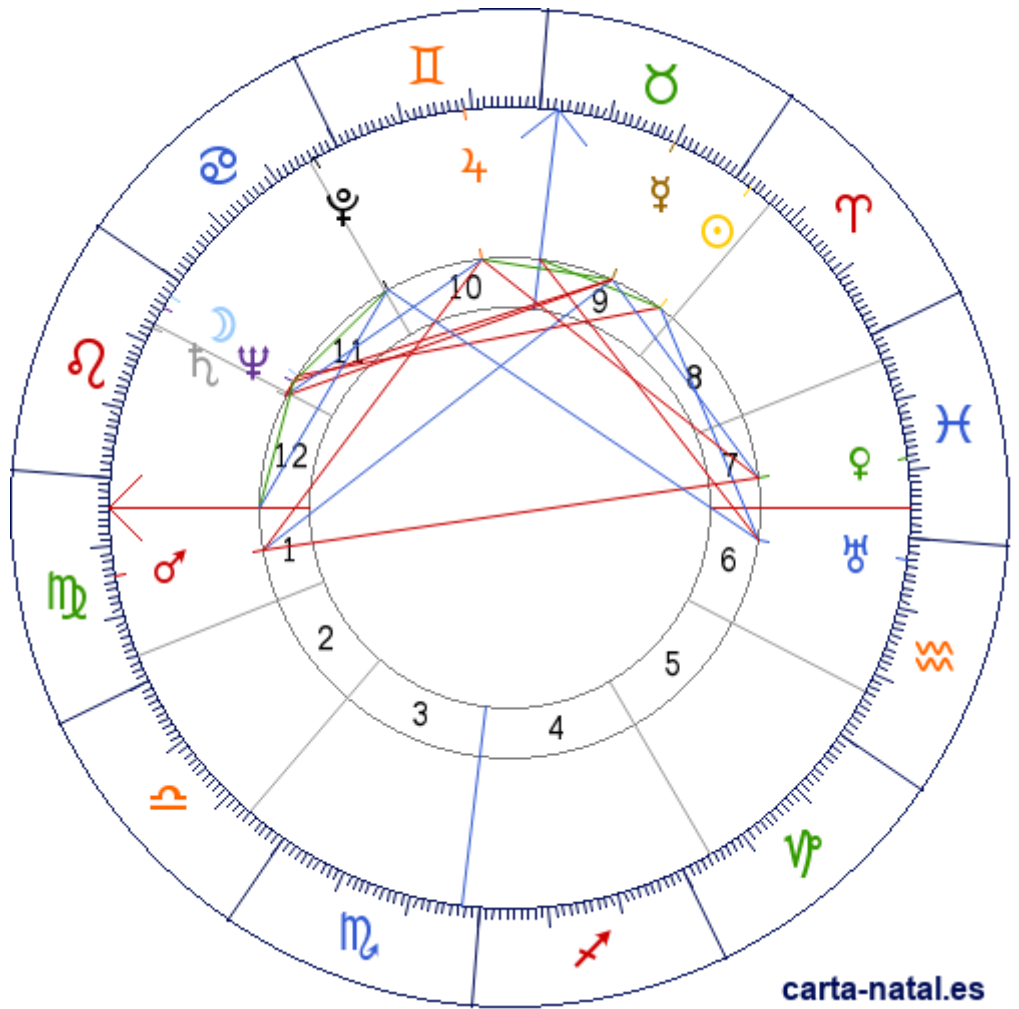

Carta natal

André Bazin

18/04/1918 15:00:00 (WEST)
18/04/1918 14:00:00 UT

47:28:00N 00:33:00W

Tropical/geocéntrico
Carta eclíptica
Casas: Placidus

ARMC: 55°19'22.59588"

carta-natal.es

Generalidades

Casas (Placidus)

C 1 (AC)	♋	04°24'50"
C 2	♋	26°07'27"
C 3	♌	23°41'48"
C 4	♌	27°35'48"
C 5	♍	04°18'30"
C 6	♍	07°10'11"
C 7	♎	04°24'50"
C 8	♎	26°07'27"
C 9	♏	23°41'48"
C 10 (MC)	♏	27°35'48"
C 11	♐	04°18'30"
C 12	♐	07°10'11"

Planetas

☉	♋	27°43'07"	9
☾	♋	02°24'44"	11
☿	♋	10°14'08"R	9
♀	♋	11°30'14"	7
♂	♋	14°10'17"R	1
♃	♋	10°56'39"	10
♄	♋	07°41'18"E	12
♅	♋	26°54'48"	6
♆	♋	04°18'35"E	11 » 12
♇	♋	03°37'15"	10 » 11

Aspectos

☉	90°	☾	4.69° (S)
☉	60°	♄	0.81° (S)
☉	30°	MC	0.12° (A)
☾	0°	♄	5.28° (A)
☾	0°	♆	1.9° (A)
☿	60°	♀	1.27° (S)
☿	120°	♂	3.94° (S)
☿	30°	♃	0.71° (S)
☿	90°	♄	2.55° (A)
☿	90°	♆	5.93° (A)
♀	180°	♂	2.67° (A)
♀	90°	♃	0.56° (S)
♂	90°	♃	3.23° (A)
♃	60°	♄	3.26° (S)
♄	0°	♆	3.38° (S)

♁	120°	♁	6.71° (A)
♁	90°	MC	0.68° (S)
♃	30°	♁	0.69° (A)
♃	30°	AC	0.1° (S)
♁	60°	AC	0.79° (S)