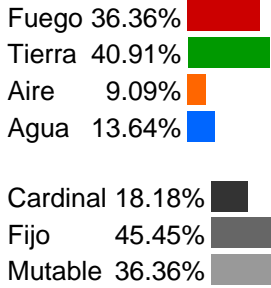

Carta natal

André Bazin

18/04/1918 15:00:00 (WEST)
18/04/1918 14:00:00 UT

47:28:00N 00:33:00W

Tropical/geocéntrico
Carta eclíptica
Casas: Placidus

ARMC: 55°19'22.59588"

carta-natal.es

Generalidades

Casas (Placidus)

C 1 (AC)	♋	04°24'50"
C 2	♋	26°07'27"
C 3	♌	23°41'48"
C 4	♌	27°35'48"
C 5	♍	04°18'30"
C 6	♍	07°10'11"
C 7	♎	04°24'50"
C 8	♎	26°07'27"
C 9	♏	23°41'48"
C 10 (MC)	♏	27°35'48"
C 11	♐	04°18'30"
C 12	♐	07°10'11"

Planetas

☉	♋	27°43'07"	9
☾	♋	02°24'44"	11
☿	♋	10°14'08"R	9
♀	♋	11°30'14"	7
♂	♋	14°10'17"R	1
♃	♋	10°56'39"	10
♄	♋	07°41'18"E	12
♅	♋	26°54'48"	6
♆	♋	04°18'35"E	11 » 12
♇	♋	03°37'15"	10 » 11

Aspectos

☉	90°	☾	4.69° (S)
☉	60°	♄	0.81° (S)
☉	30°	MC	0.12° (A)
☾	0°	♄	5.28° (A)
☾	0°	♆	1.9° (A)
☿	60°	♀	1.27° (S)
☿	120°	♂	3.94° (S)
☿	30°	♃	0.71° (S)
☿	90°	♄	2.55° (A)
☿	90°	♆	5.93° (A)
♀	180°	♂	2.67° (A)
♀	90°	♃	0.56° (S)
♂	90°	♃	3.23° (A)
♃	60°	♄	3.26° (S)
♄	0°	♆	3.38° (S)