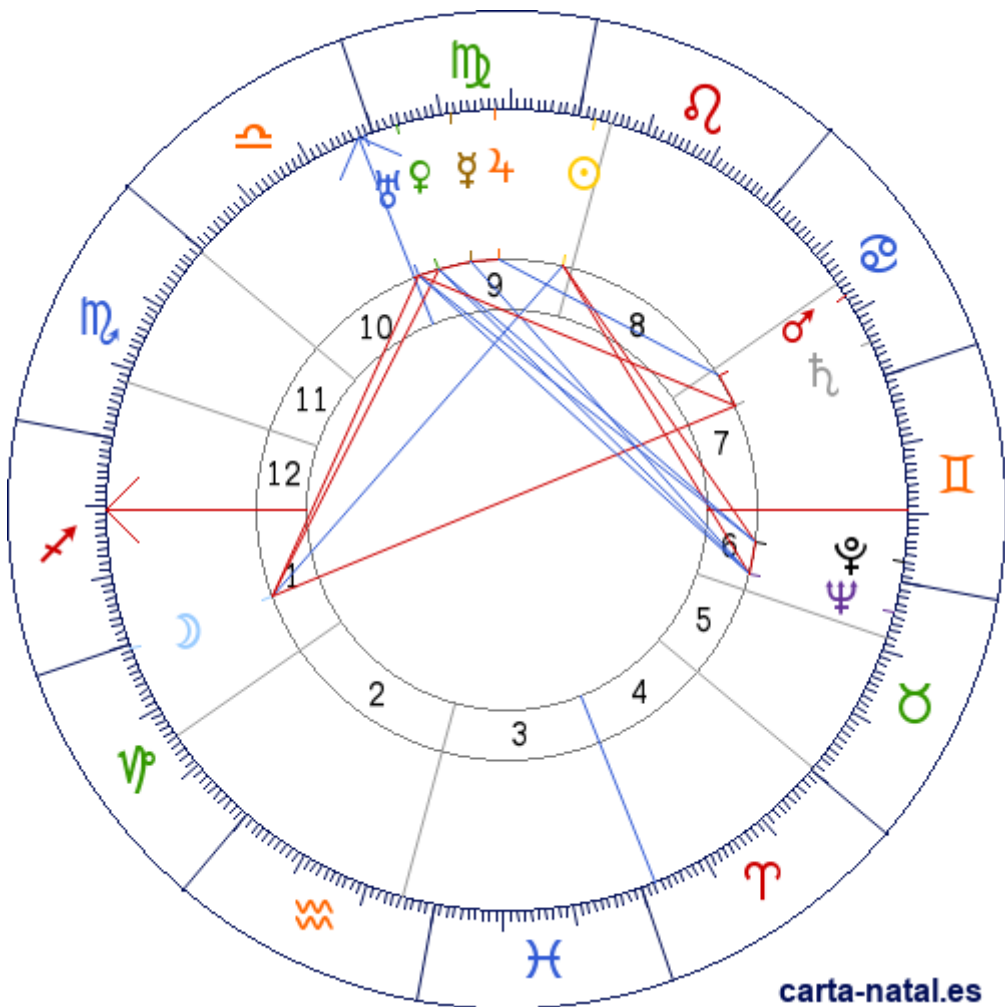

Carta natal

Dino Campana

20/08/1885 14:25:00 (CET)
20/08/1885 13:25:00 UT

44:04:28N 11:36:44E

Tropical/geocéntrico
Carta eclíptica
Casas: Placidus

ARMC: 181°54'19.52532"

carta-natal.es

Generalidades

Casas (Placidus)

C 1 (AC)	♈	10°27'16"
C 2	♍	14°46'09"
C 3	♎	25°17'27"
C 4	♏	02°04'37"
C 5	♐	00°12'09"
C 6	♑	21°54'38"
C 7	♒	10°27'16"
C 8	♓	14°46'09"
C 9	♈	25°17'27"
C 10 (MC)	♏	02°04'37"
C 11	♍	00°12'09"
C 12	♍	21°54'38"

Planetas

☉	♌	27°37'52"	9
☾	♍	00°47'18"	1
☿	♌	18°35'31"E	9
♀	♌	26°23'09"	9
♂	♈	12°45'06"	7 » 8
♃	♌	12°11'56"	9
♅	♈	05°13'20"	7
♁	♏	01°06'46"	9 » 10
♃	♐	25°34'39"	6
♁	♏	03°05'24"	6

Aspectos

☉	120°	☾	3.16° (S)
☉	90°	♃	2.05° (S)
☉	90°	♁	5.46° (A)
☾	90°	♀	4.4° (S)
☾	180°	♅	4.43° (A)
☾	90°	♁	0.32° (A)
♀	0°	♀	7.79° (S)
♀	0°	♃	6.39° (A)
♀	120°	♃	6.99° (S)
♀	0°	♁	4.73° (A)
♀	120°	♃	0.81° (S)
♀	120°	♁	6.7° (A)
♂	60°	♃	0.55° (S)
♂	0°	♅	7.53° (S)
♅	90°	♁	4.11° (S)

♈	120°	♅	5.54° (S)
♈	120°	♁	1.98° (A)
♈	0°	MC	0.96° (S)
♅	0°	♁	7.51° (A)