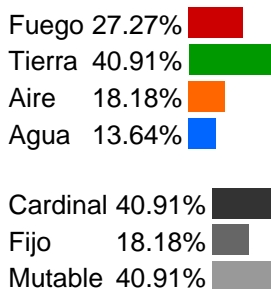

Carta natal

Dino Campana

20/08/1885 14:25:00 (CET)
20/08/1885 13:25:00 UT

44:04:28N 11:36:44E

Tropical/geocéntrico
Carta eclíptica
Casas: Placidus

ARMC: 181°54'19.52532"

carta-natal.es

Generalidades

Casas (Placidus)

C 1 (AC)	♈	10°27'16"
C 2	♍	14°46'09"
C 3	♎	25°17'27"
C 4	♏	02°04'37"
C 5	♐	00°12'09"
C 6	♑	21°54'38"
C 7	♒	10°27'16"
C 8	♓	14°46'09"
C 9	♈	25°17'27"
C 10 (MC)	♏	02°04'37"
C 11	♍	00°12'09"
C 12	♍	21°54'38"