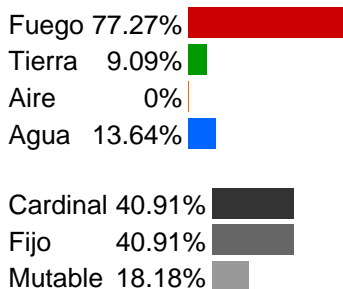

Carta natal

Ian Smith

08/04/1919 21:00:00 (CAT)
08/04/1919 19:00:00 UT

19:40:13S 30:00:21E

Tropical/geocéntrico
Carta eclíptica
Casas: Placidus

ARMC: 150°59'19.48236"

carta-natal.es

Generalidades

Casas (Placidus)

C 1 (AC)	♈	10°54'31"
C 2	♍	06°19'39"
C 3	♎	01°14'04"
C 4	♏	28°50'51"
C 5	♐	01°08'11"
C 6	♑	06°40'02"
C 7	♒	10°54'31"
C 8	♓	06°19'39"
C 9	♈	01°14'04"
C 10 (MC)	♏	28°50'51"
C 11	♎	01°08'11"
C 12	♍	06°40'02"