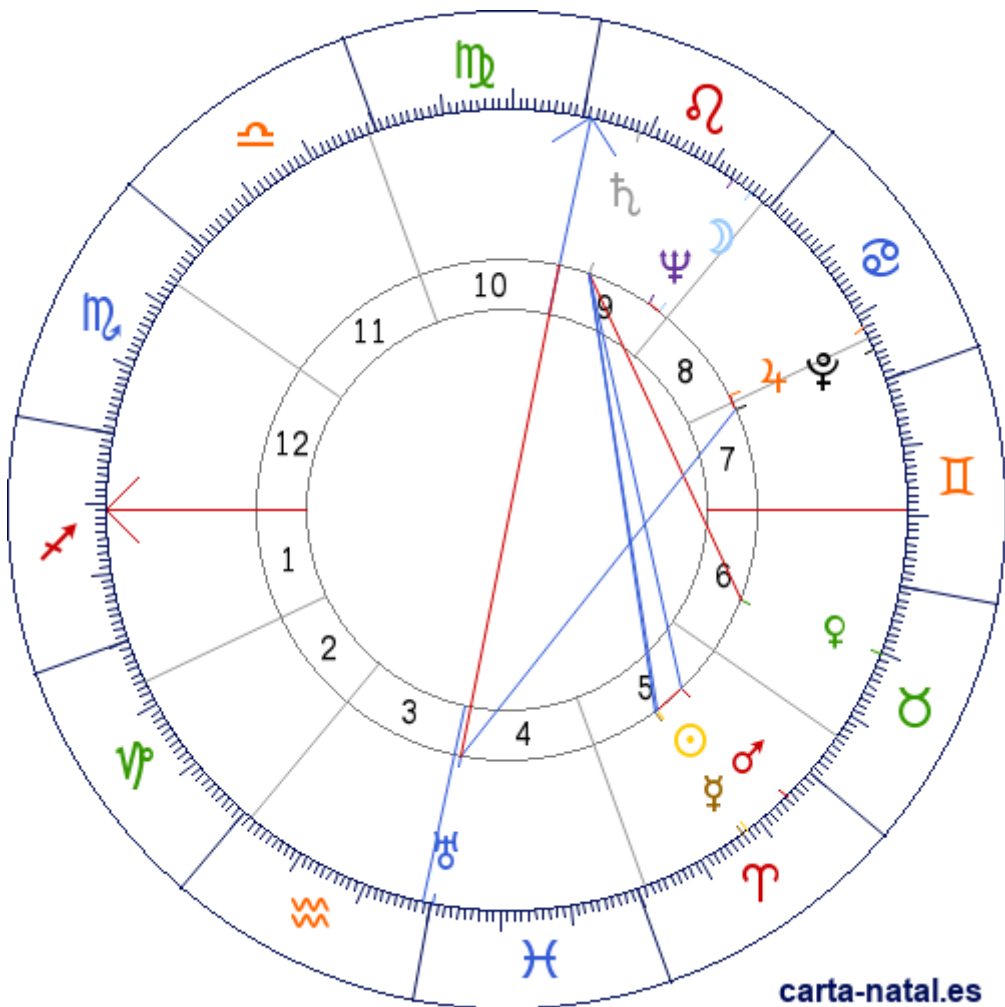

Carta natal

Ian Smith

08/04/1919 21:00:00 (CAT)
08/04/1919 19:00:00 UT

19:40:13S 30:00:21E

Tropical/geocéntrico
Carta eclíptica
Casas: Placidus

ARMC: 150°59'19.48236"

carta-natal.es

Generalidades

Casas (Placidus)

C 1 (AC)	♈	10°54'31"
C 2	♍	06°19'39"
C 3	♎	01°14'04"
C 4	♏	28°50'51"
C 5	♐	01°08'11"
C 6	♑	06°40'02"
C 7	♒	10°54'31"
C 8	♓	06°19'39"
C 9	♈	01°14'04"
C 10 (MC)	♏	28°50'51"
C 11	♎	01°08'11"
C 12	♍	06°40'02"

Planetas

☉	♏	17°53'22"	5
☾	♍	03°22'29"	9
♀	♏	17°01'53" <u>R</u>	5
♀	♎	19°48'10"	6
♂	♏	25°11'53"	5
♃	♑	07°53'48"	8
♄	♏	21°33'13" <u>R</u>	9
♅	♏	00°20'57"	4
♆	♏	06°33'02" <u>R</u>	9
♇	♑	04°37'36"	7 » 8

Aspectos