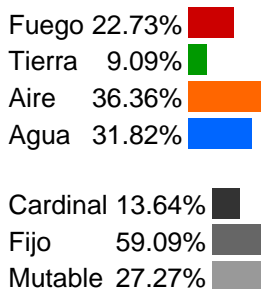

Carta natal

Bobby Riggs

25/02/1918 01:00:00 (PDT)
25/02/1918 08:00:00 UT

34:03:08N 118:14:37W

Tropical/geocéntrico
Carta eclíptica
Casas: Placidus

ARMC: 156°07'46.90452"

carta-natal.es

Generalidades

Casas (Placidus)

C 1 (AC)	♈	25°00'18"
C 2	♉	25°14'21"
C 3	♊	29°08'47"
C 4	♋	04°14'57"
C 5	♌	06°05'02"
C 6	♍	02°38'13"
C 7	♎	25°00'18"
C 8	♏	25°14'21"
C 9	♐	29°08'47"
C 10 (MC)	♑	04°14'57"
C 11	♒	06°05'02"
C 12	♓	02°38'13"