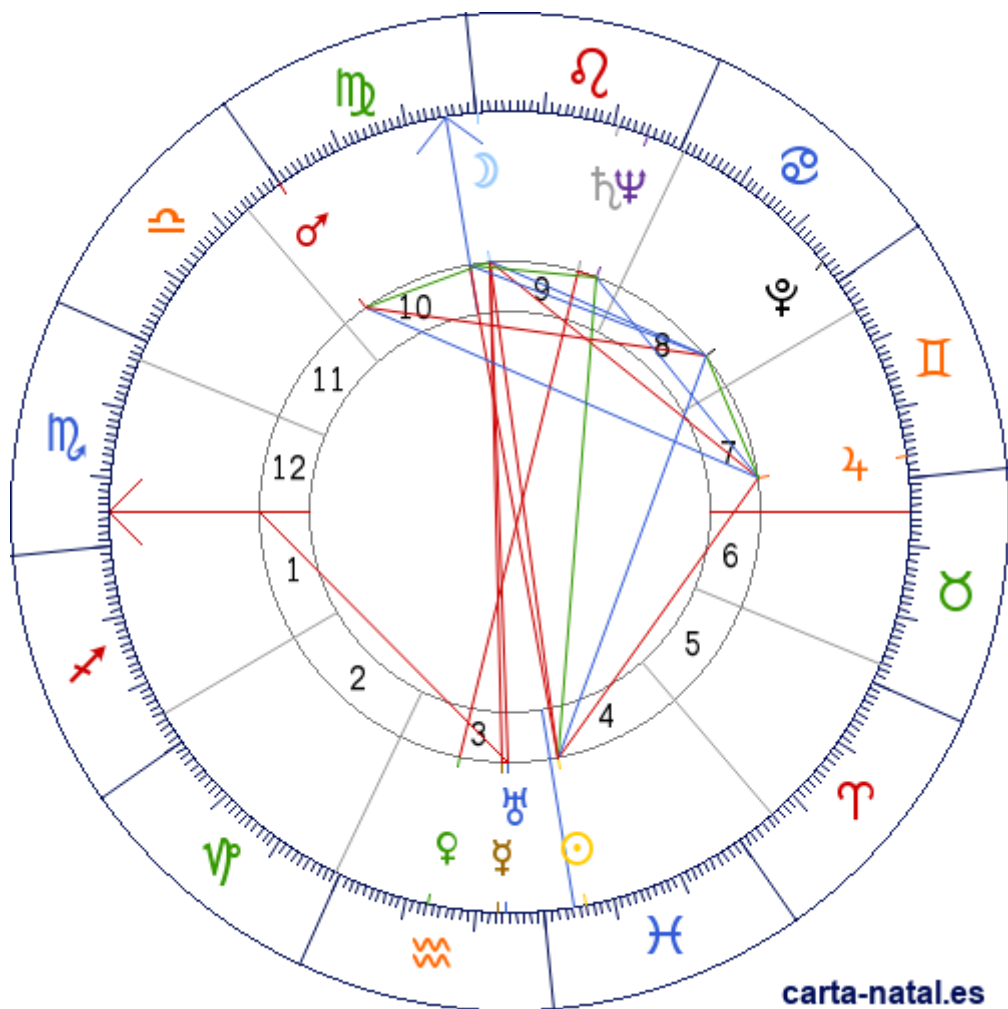

Carta natal

Bobby Riggs

25/02/1918 01:00:00 (PDT)
25/02/1918 08:00:00 UT

34:03:08N 118:14:37W

Tropical/geocéntrico
Carta eclíptica
Casas: Placidus

ARMC: 156°07'46.90452"

carta-natal.es

Generalidades

Casas (Placidus)

C 1 (AC)	♈	25°00'18"
C 2	♉	25°14'21"
C 3	♊	29°08'47"
C 4	♋	04°14'57"
C 5	♌	06°05'02"
C 6	♍	02°38'13"
C 7	♎	25°00'18"
C 8	♏	25°14'21"
C 9	♐	29°08'47"
C 10 (MC)	♑	04°14'57"
C 11	♒	06°05'02"
C 12	♓	02°38'13"

Planetas

☉	♋	05°55'04"	4
☾	♏	29°43'47"	9
☿	♊	23°11'35"	3
♀	♊	13°18'45" <u>R</u>	3
♂	♈	00°07'31" <u>R</u>	10
♃	♈	02°55'43"	7
♄	♏	09°12'15" <u>R</u>	9
♅	♊	24°23'58"	3
♆	♏	04°55'47" <u>R</u>	9
♇	♐	03°31'11" <u>R</u>	8

Aspectos

☉	180°	☾	6.19° (A)
☉	90°	♃	2.99° (S)
☉	150°	♆	0.99° (S)
☉	120°	♇	2.4° (S)
☉	180°	MC	1.67° (A)
☾	180°	♀	6.54° (S)
☾	30°	♂	0.4° (A)
☾	90°	♃	3.2° (A)
☾	180°	♅	5.33° (S)
☾	60°	♇	3.79° (A)
♀	0°	♅	1.21° (A)
♀	180°	♄	4.11° (A)
♂	120°	♃	2.8° (S)
♂	90°	♇	3.39° (S)
♃	60°	♆	2° (A)