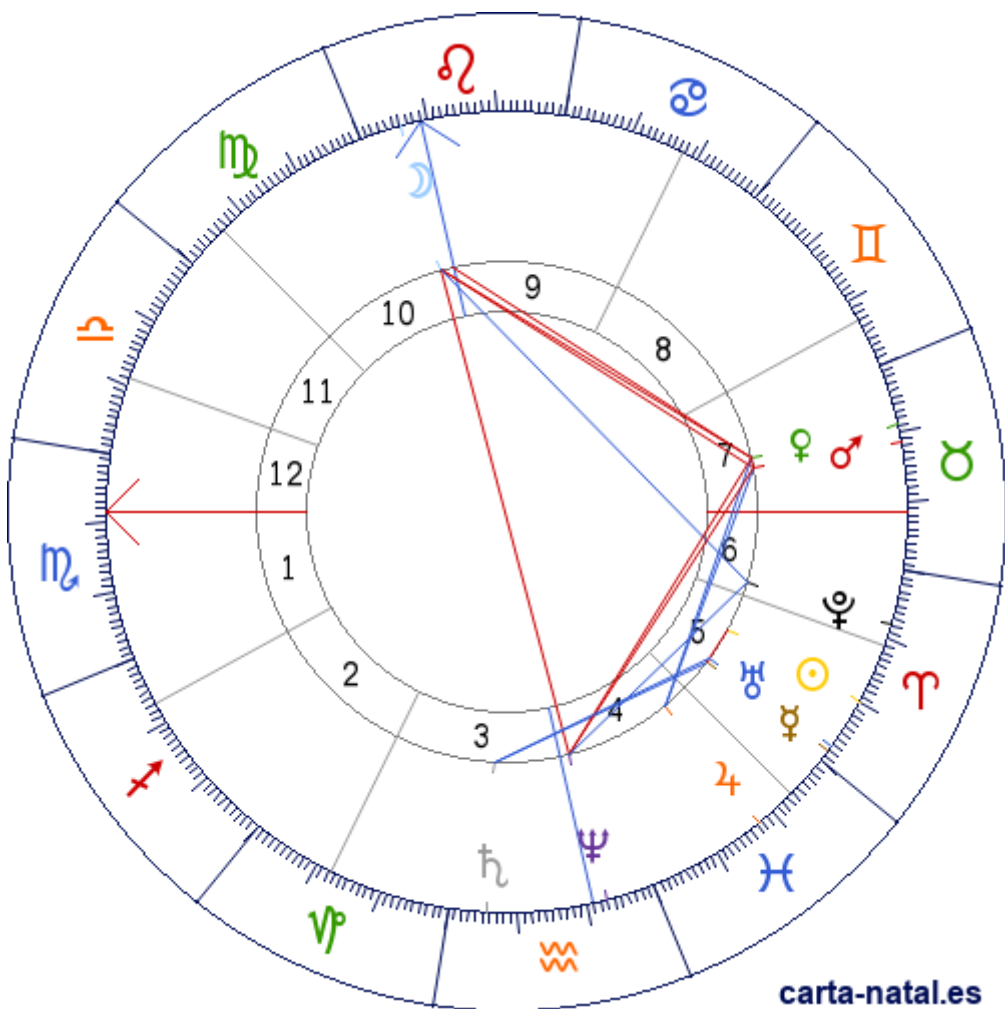

Carta natal

Paul Verlaine

30/03/1844 21:00:00 (LMT)

30/03/1844 20:35:19 UT

49:07:09N 06:10:22E

Tropical/geocéntrico

Carta eclíptica

Casas: Placidus

ARMC: 143°15'48.67992"

carta-natal.es

Generalidades

Fuego 54.55%

Tierra 18.18%

Aire 9.09%

Agua 18.18%

Cardinal 31.82%

Planetas

☉	♈	10°15'01"	5
☾	♐	23°52'14"	10
☿	♊	01°49'27"	5
♀	♎	21°03'25"	7
♂	♎	18°33'20"	7
♃	♉	17°27'24"	4
♄	♑	05°33'22"	3
♅	♈	02°41'04"	5
♆	♊	22°52'53"	4
♇	♈	22°08'16"	6

Aspectos

☉	0°	♅	7.57° (S)
☾	90°	♀	2.81° (S)
☾	90°	♂	5.32° (S)
☾	180°	♄	0.99° (S)
☾	120°	♁	1.73° (S)
♀	60°	♄	3.73° (A)
♀	0°	♅	0.86° (A)
♀	0°	♂	2.5° (S)
♀	60°	♃	3.6° (S)
♀	90°	♄	1.82° (A)
♀	90°	MC	0.19° (A)
♂	60°	♃	1.1° (S)
♂	90°	♄	4.33° (A)
♄	60°	♅	2.87° (S)
♄	60°	♁	0.74° (S)