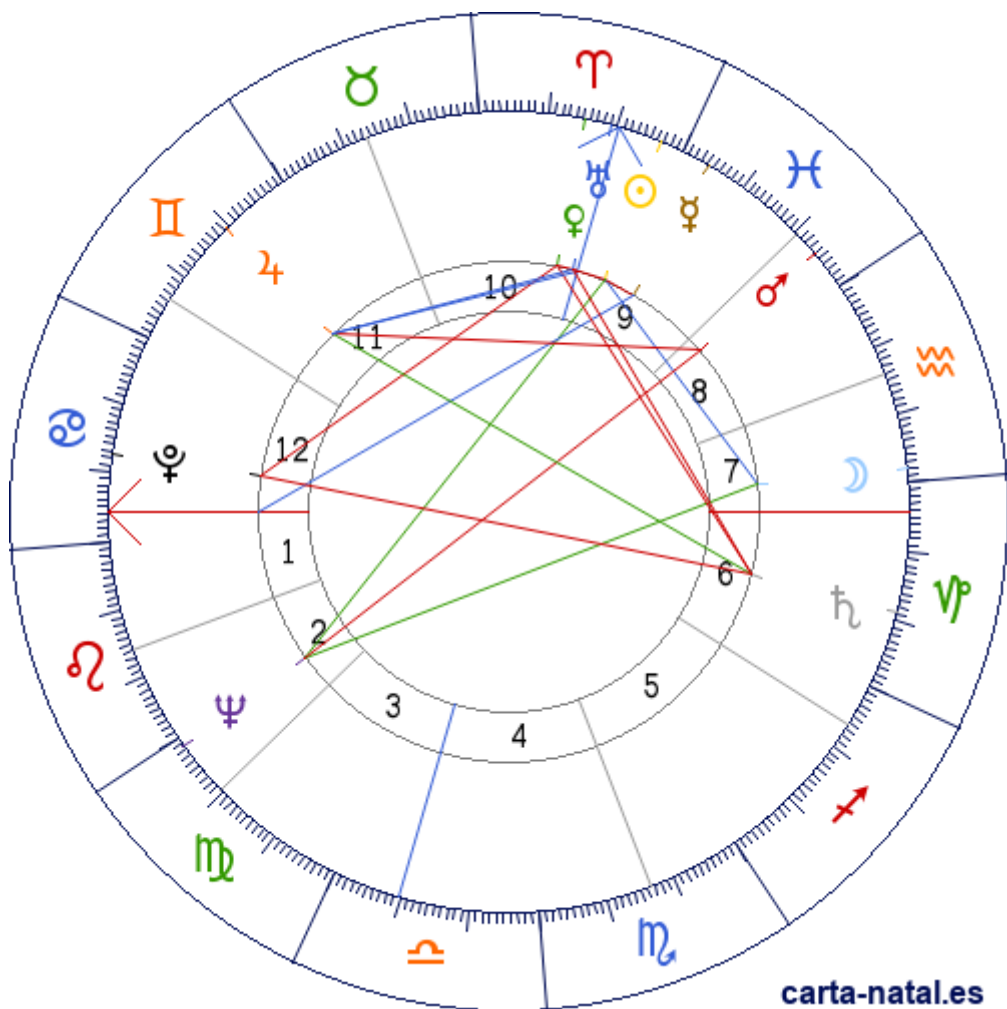

**Carta natal**

**Steve McQueen**

24/03/1930 12:15:00 (CST)

24/03/1930 18:15:00 UT

39:46:06N 86:09:29W

Tropical/geocéntrico

Carta eclíptica

Casas: Placidus

ARMC: 09°05'2.3856"

**Generalidades**

Fuego 36.36%

Tierra 9.09%

Aire 18.18%

Agua 36.36%

Cardinal 59.09%

Fijo 13.64%

Mutable 27.27%

**Casas (Placidus)**

C 1 (AC) ♈ 25°44'16"

C 2 ♉ 15°52'41"

C 3 ♊ 09°44'52"

C 4 ♋ 09°53'11"

C 5 ♌ 16°23'12"

C 6 ♍ 23°39'04"

♇ ♈ 17°26'56"R 12

**Aspectos**

☉ 60° ☾ 1.32° (A)

☉ 0° ♀ 7.64° (A)

☉ 0° ♂ 7.5° (A)

☉ 150° ♀ 1.99° (S)

☾ 150° ♀ 0.67° (S)

♀ 120° AC 0° (P)