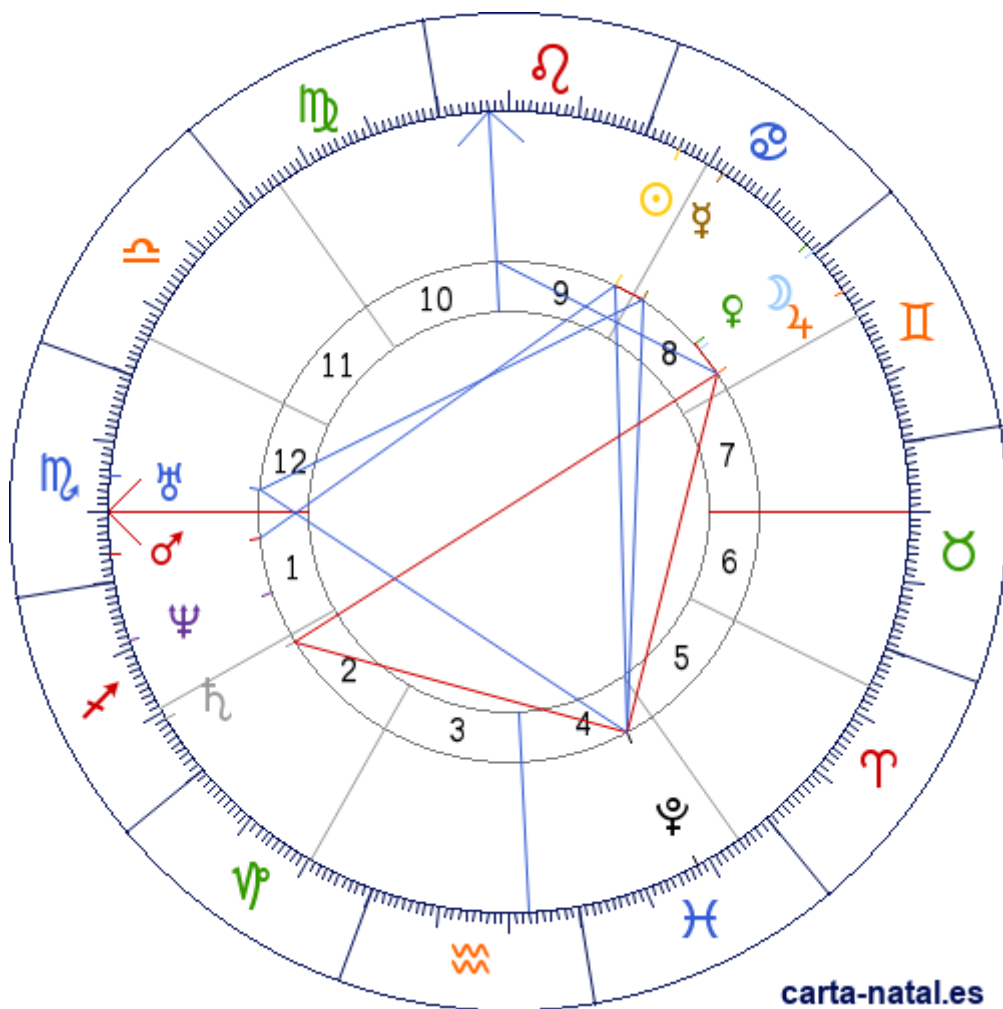

**Carta natal**

**William Makepeace Thackeray**

18/07/1811 14:00:00 (LMT)

18/07/1811 08:06:31 UT

22:34:11N 88:22:11E

Tropical/geocéntrico

Carta eclíptica

Casas: Placidus

ARMC: 145°12'24.95016"

carta-natal.es

Generalidades

**Casas (Placidus)**

C 1 (AC)	♎	20°00'24"
C 2	♈	19°21'20"
C 3	♍	20°20'01"
C 4	♏	22°51'27"
C 5	♊	25°04'23"
C 6	♉	24°21'58"
C 7	♌	20°00'24"
C 8	♊	19°21'20"
C 9	♋	20°20'01"
C 10 (MC)	♎	22°51'27"
C 11	♍	25°04'23"
C 12	♏	24°21'58"

**Planetas**

☉	♋	24°43'55"	9
☾	♋	00°27'35"	8
☿	♋	17°48'02"	8 » 9
♀	♋	01°57'22"	8
♂	♎	26°5'0"	1
♃	♊	23°30'56"	8
♅	♈	21°09'23" <u>R</u>	2
♁	♎	14°48'12" <u>E</u>	12
♆	♎	08°44'10" <u>R</u>	1
♇	♈	18°08'35" <u>R</u>	4

**Aspectos**

☉	0°	♀	6.93° (A)
☉	120°	♂	1.35° (A)
☉	120°	☽	6.59° (S)
☾	0°	♀	1.5° (A)
☾	0°	♃	6.94° (S)
♀	120°	♁	3° (S)
♀	120°	☽	0.34° (A)
♃	180°	♅	2.36° (S)
♃	90°	☽	5.37° (S)
♃	60°	MC	0.66° (A)
♅	90°	☽	3.01° (A)
♁	120°	☽	3.34° (A)