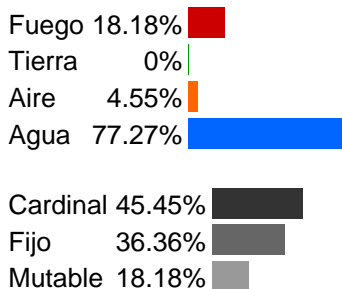

**Carta natal**

**William Makepeace Thackeray**

18/07/1811 14:00:00 (LMT)

18/07/1811 08:06:31 UT

22:34:11N 88:22:11E

Tropical/geocéntrico

Carta eclíptica

Casas: Placidus

ARMC: 145°12'24.95016"

carta-natal.es

Generalidades

**Casas (Placidus)**

C 1 (AC)	♎	20°00'24"
C 2	♈	19°21'20"
C 3	♍	20°20'01"
C 4	♏	22°51'27"
C 5	♊	25°04'23"
C 6	♉	24°21'58"
C 7	♌	20°00'24"
C 8	♊	19°21'20"
C 9	♋	20°20'01"
C 10 (MC)	♎	22°51'27"
C 11	♍	25°04'23"
C 12	♏	24°21'58"