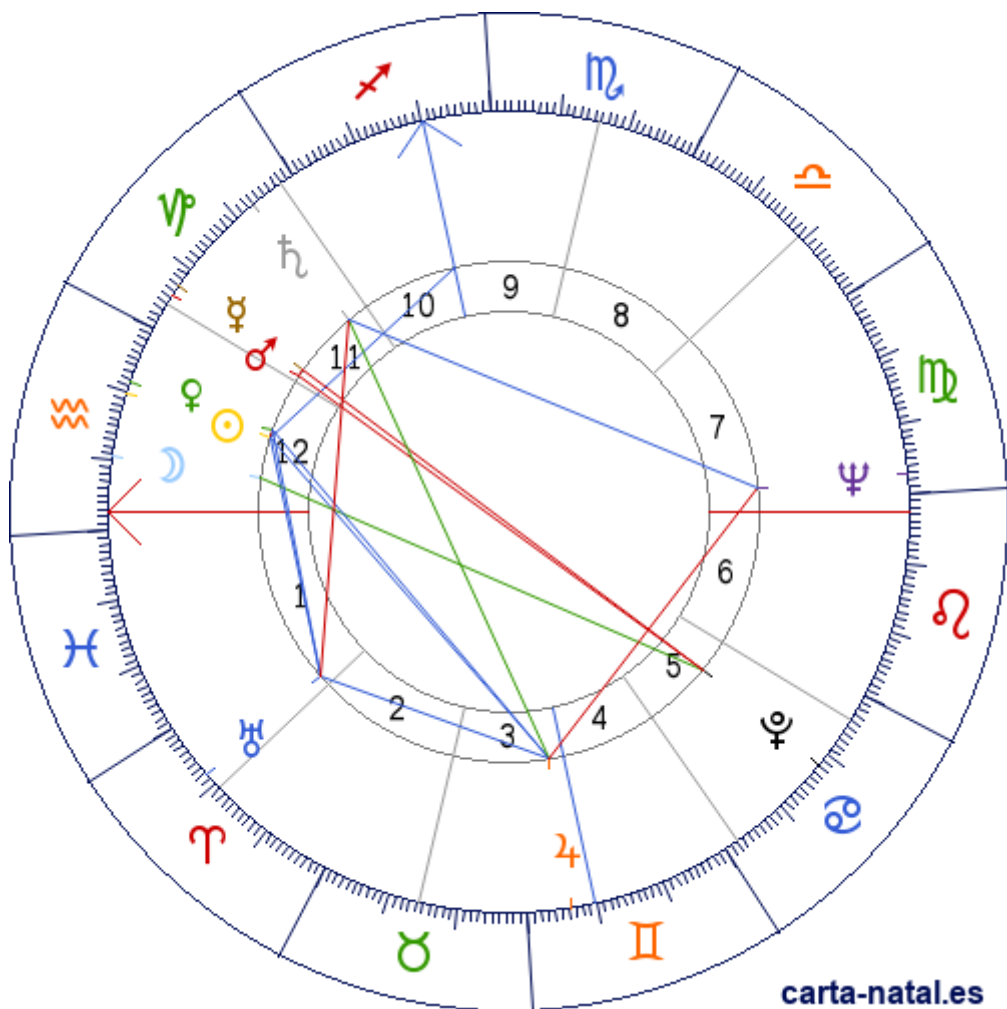

Carta natal

Gene Hackman

30/01/1930 07:45:00 (PST)

30/01/1930 15:45:00 UT

34:06:30N 117:17:23W

Tropical/geocéntrico

Carta eclíptica

Casas: Placidus

ARMC: 248°06'37.66176"

carta-natal.es

Generalidades

Casas (Placidus)

C 1 (AC)	♋	27°20'44"
C 2	♌	10°57'37"
C 3	♍	14°20'39"
C 4	♎	09°45'58"
C 5	♏	02°13'16"
C 6	♐	26°05'41"
C 7	♑	27°20'44"
C 8	♒	10°57'37"
C 9	♓	14°20'39"
C 10 (MC)	♈	09°45'58"
C 11	♉	02°13'16"
C 12	♊	26°05'41"

Planetas

☉	♋	10°02'55"	12
☾	♋	19°24'57"	12
♀	♌	22°54'46" <u>R</u>	11 » 12
♂	♋	08°20'36"	12
♃	♌	24°30'39"	11 » 12
♄	♎	06°21'04" <u>E</u>	3 » 4
♅	♌	07°4'0"	11
♆	♏	08°16'47"	1 » 2
♇	♎	02°48'11" <u>R</u>	7
♁	♏	18°06'15" <u>R</u>	5

Aspectos

☉	0°	♀	1.71° (A)
☉	120°	♄	3.7° (S)
☉	60°	♅	1.77° (S)
☉	60°	MC	0.28° (A)
☾	150°	♀	1.31° (S)
♀	0°	♂	1.6° (S)
♀	180°	♀	4.81° (A)
♀	120°	♄	1.99° (S)
♀	60°	♅	0.06° (S)
♂	180°	♀	6.41° (S)
♄	150°	♅	0.72° (S)
♄	60°	♅	1.93° (S)
♄	90°	♆	3.55° (S)
♅	90°	♅	1.21° (A)
♅	120°	♆	4.26° (S)