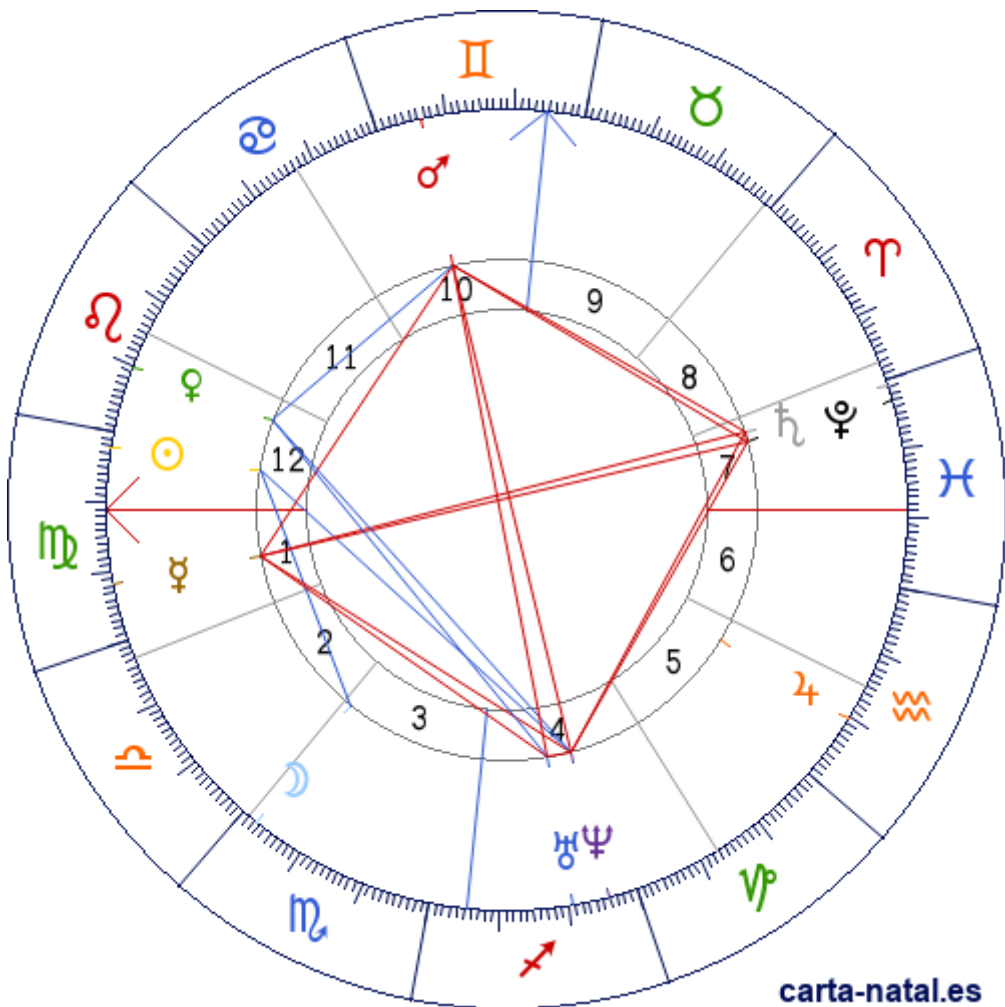

Carta natal

Alberto de Sajonia-Coburgo-Gotha

26/08/1819 06:00:00 (LMT)  
26/08/1819 05:15:55 UT

50:17:50N 11:01:17E

Tropical/geocéntrico  
Carta eclíptica  
Casas: Placidus

ARMC: 63°35'42.31104"

carta-natal.es

Generalidades

Casas (Placidus)

C 1 (AC)	♌	11°07'51"
C 2	♍	02°54'22"
C 3	♎	00°52'26"
C 4	♏	05°30'47"
C 5	♐	12°40'02"
C 6	♑	14°56'21"
C 7	♒	11°07'51"
C 8	♓	02°54'22"
C 9	♈	00°52'26"
C 10 (MC)	♉	05°30'47"
C 11	♊	12°40'02"
C 12	♋	14°56'21"

Planetas

☉	♌	02°05'32"	12
☾	♍	02°26'31"	3
♀	♌	21°53'41" <u>R</u>	1
♀	♎	20°11'44"	12
♂	♊	23°27'33"	10
♃	♑	09°41'40" <u>R</u>	5
♄	♒	29°13'08" <u>R</u>	7
♅	♏	20°31'35" <u>E</u>	4
♆	♏	25°57'43" <u>R</u>	4
♁	♒	27°01'19" <u>R</u>	7

Aspectos

☉	60°	☾	0.35° (S)
☉	120°	♄	6.13° (S)
♀	90°	♂	1.56° (S)
♀	180°	♃	7.32° (S)
♀	90°	♁	1.37° (A)
♀	90°	♄	4.07° (S)
♀	180°	♁	5.13° (S)
♀	60°	♂	3.26° (A)
♀	120°	♁	0.33° (A)
♀	120°	♄	5.77° (A)
♂	90°	♃	5.76° (A)
♂	180°	♁	2.93° (S)
♂	180°	♄	2.5° (A)
♂	90°	♁	3.56° (A)
♃	90°	♄	3.26° (A)