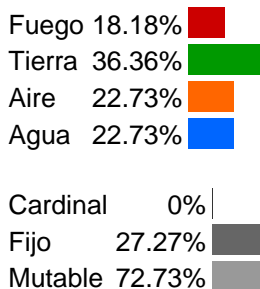

Carta natal

Alberto de Sajonia-Coburgo-Gotha

26/08/1819 06:00:00 (LMT)  
26/08/1819 05:15:55 UT

50:17:50N 11:01:17E

Tropical/geocéntrico  
Carta eclíptica  
Casas: Placidus

ARMC: 63°35'42.31104"

carta-natal.es

Generalidades

Casas (Placidus)

C 1 (AC)	♌	11°07'51"
C 2	♍	02°54'22"
C 3	♎	00°52'26"
C 4	♏	05°30'47"
C 5	♐	12°40'02"
C 6	♑	14°56'21"
C 7	♒	11°07'51"
C 8	♓	02°54'22"
C 9	♈	00°52'26"
C 10 (MC)	♉	05°30'47"
C 11	♊	12°40'02"
C 12	♋	14°56'21"