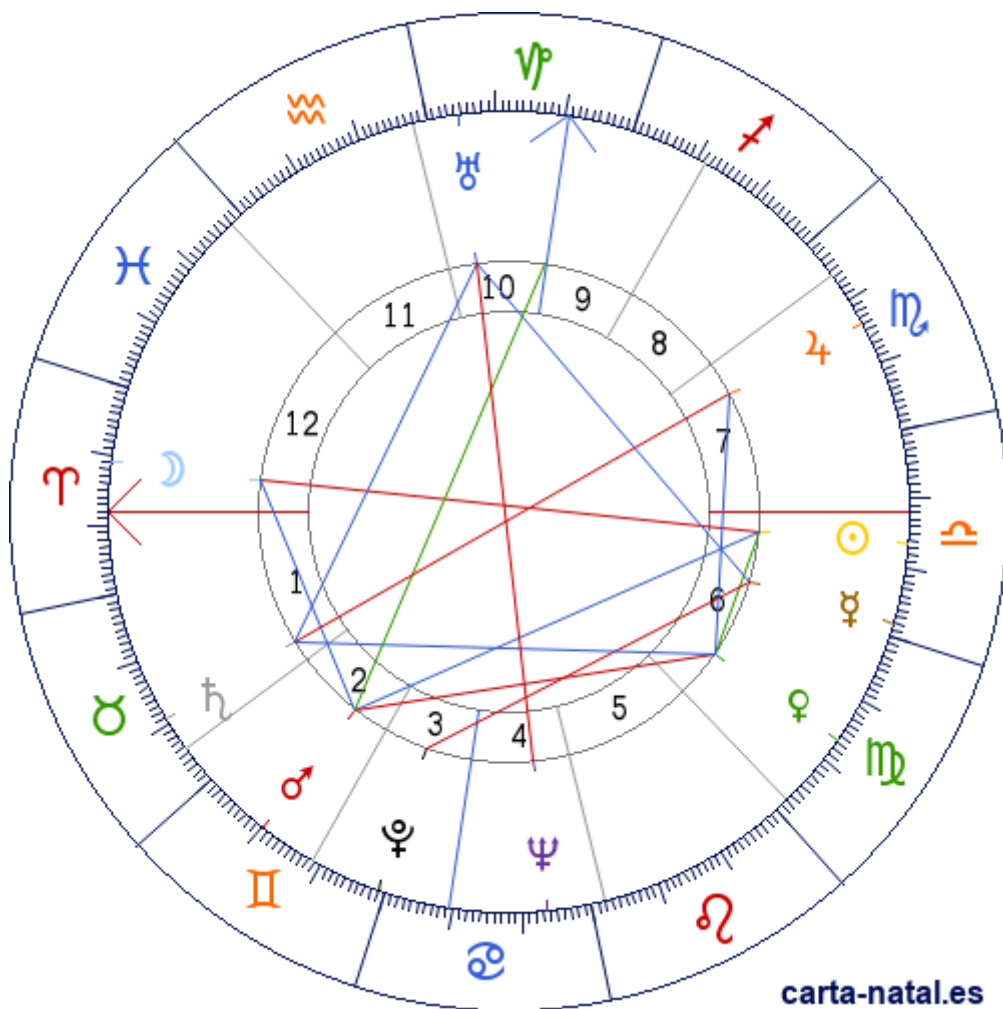

Carta natal

Vaughn Monroe

07/10/1911 18:06:00 (EST)

07/10/1911 23:06:00 UT

41:04:53N 81:31:08W

Tropical/geocéntrico

Carta eclíptica

Casas: Placidus

ARMC: 280°27'7.344"

carta-natal.es

Generalidades

- Fuego 27.27% ■
- Tierra 27.27% ■
- Aire 36.36% ■
- Agua 9.09% ■

- Cardinal 68.18% ■
- Fijo 9.09% ■
- Mutable 22.73% ■

Casas (Placidus)

C 1 (AC)	♈	18°05'42"
C 2	♉	24°22'59"
C 3	♊	18°40'15"
C 4	♋	09°36'19"
C 5	♌	02°07'31"
C 6	♍	02°07'30"
C 7	♎	18°05'42"
C 8	♏	24°22'59"
C 9	♐	18°40'15"
C 10 (MC)	♑	09°36'19"
C 11	♒	02°07'31"
C 12	♓	02°07'30"

Planetas

☉	♎	13°33'15"	6
☾	♈	10°51'18"	12
☿	♑	01°53'32"	6
♀	♍	13°24'18" <u>E</u>	6
♂	♊	10°11'40"	2
♃	♎	16°12'51"	7
♅	♈	19°10'07" <u>R</u>	1
♆	♑	25°24'18" <u>E</u>	10
♇	♋	23°41'00"	4
♁	♊	28°59'45" <u>R</u>	3

Aspectos

☉	180°	☾	2.7° (A)
☉	30°	♀	0.15° (S)
☉	120°	♂	3.36° (S)
☾	60°	♂	0.66° (S)
♀	120°	♃	6.49° (S)
♀	90°	♀	2.9° (S)
♀	90°	♂	3.21° (A)
♀	60°	♃	2.81° (S)
♀	120°	♅	5.76° (A)
♂	150°	MC	0.59° (A)
♃	180°	♅	2.95° (A)
♅	120°	♃	6.24° (S)
♃	180°	♇	1.72° (A)