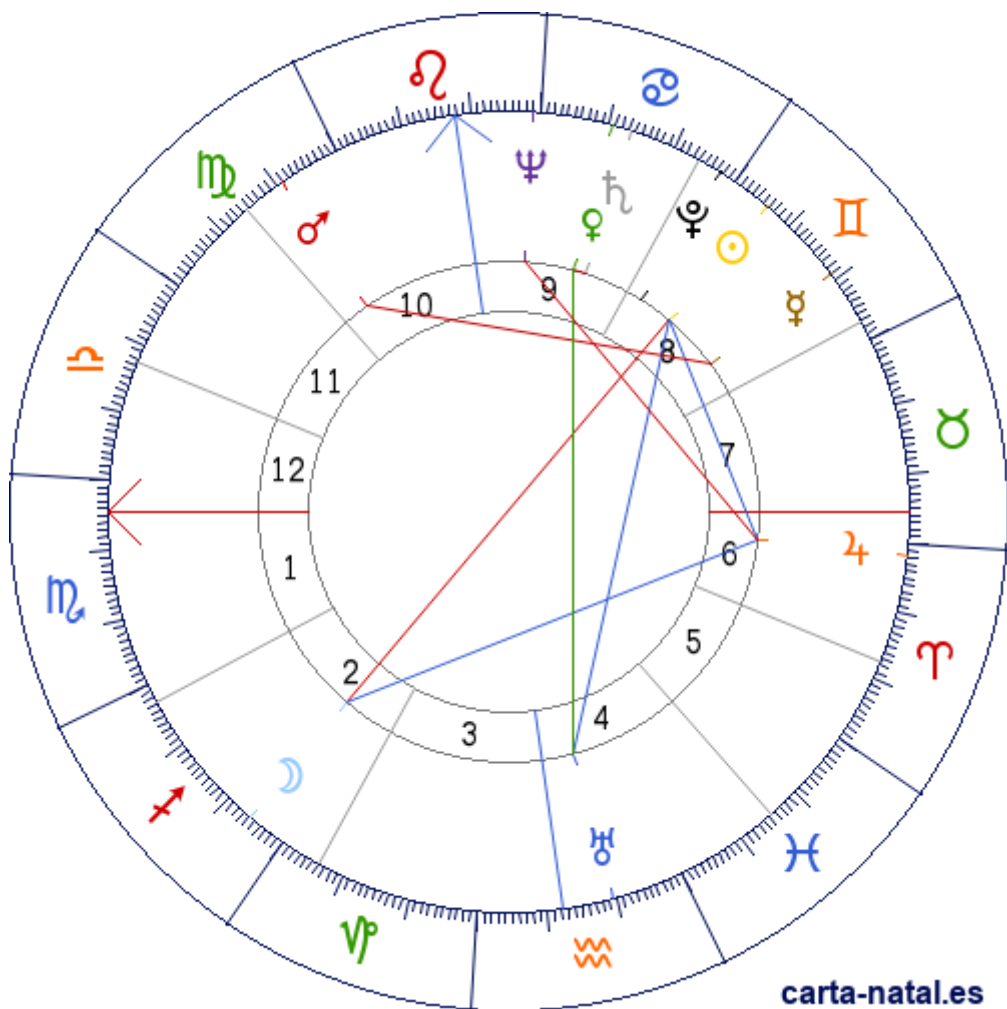

Carta natal

Herbert Alexander Simon

15/06/1916 16:15:00 (CDT)
15/06/1916 21:15:00 UT

43:02:20N 87:54:23W

Tropical/geocéntrico
Carta eclíptica
Casas: Placidus

ARMC: 134°39'31.07916"

carta-natal.es

Generalidades

C 1 (AC) ♋ 04°27'42"

C 2 ♈ 02°53'59"

C 3 ♏ 06°11'56"

C 4 ♌ 12°11'36"

C 5 ♏ 15°18'13"

C 6 ♎ 12°33'52"

C 7 ♈ 04°27'42"

C 8 ♈ 02°53'59"

♀ ♋ 19°28'46"R 9

♂ ♏ 09°01'40" 10

♃ ♎ 28°14'10" 6

♄ ♋ 16°39'52" 9

♅ ♌ 19°30'37"R 4

♆ ♎ 00°59'38" 9

♇ ♋ 02°36'00" 8 » 9

Aspectos