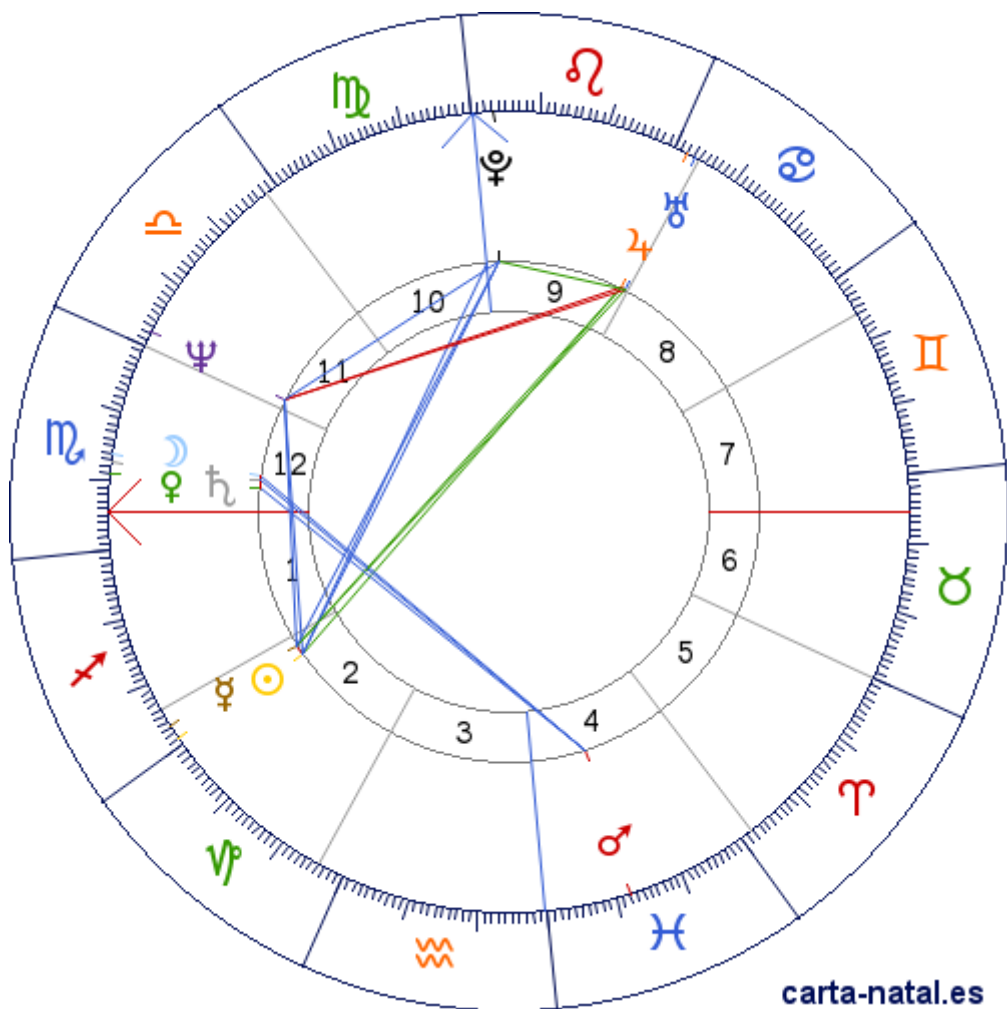

Carta natal

Chris Evert

21/12/1954 04:30:00 (EST)
21/12/1954 09:30:00 UT

26:07:20N 80:08:36W

Tropical/geocéntrico
Carta eclíptica
Casas: Placidus

ARMC: 151°46'36.2208"

carta-natal.es

Generalidades

Casas (Placidus)

C 1 (AC)	♈	24°28'45"
C 2	♉	24°09'48"
C 3	♊	26°10'12"
C 4	♋	29°40'18"
C 5	♌	01°48'30"
C 6	♍	00°03'16"
C 7	♎	24°28'45"
C 8	♏	24°09'48"
C 9	♐	26°10'12"
C 10 (MC)	♑	29°40'18"
C 11	♒	01°48'30"
C 12	♓	00°03'16"

Planetas

♁	♂	28°59'07"	2
♁	♃	16°09'21"	12
♀	♂	26°39'51"	2
♀	♃	19°01'09"	12
♂	♌	12°11'43"	4
♃	♏	28°03'57" <u>R</u>	9
♃	♃	17°20'15"	12
♄	♏	26°44'40" <u>R</u>	9
♅	♏	27°48'14"	11 » 12
♆	♏	26°40'40" <u>R</u>	9 » 10

Aspectos

♁	0°	♀	2.32° (A)
♁	150°	♃	0.92° (S)
♁	60°	♅	1.18° (S)
♁	120°	♆	2.31° (S)
♁	120°	MC	0.69° (S)
♁	0°	♀	2.86° (A)
♁	120°	♂	3.96° (S)
♁	0°	♃	1.18° (A)
♀	150°	♃	1.4° (A)
♀	150°	♄	0.08° (A)
♀	60°	♅	1.14° (A)
♀	120°	♆	0.01° (A)
♀	120°	♂	6.82° (A)
♀	0°	♃	1.68° (S)
♂	120°	♃	5.14° (A)