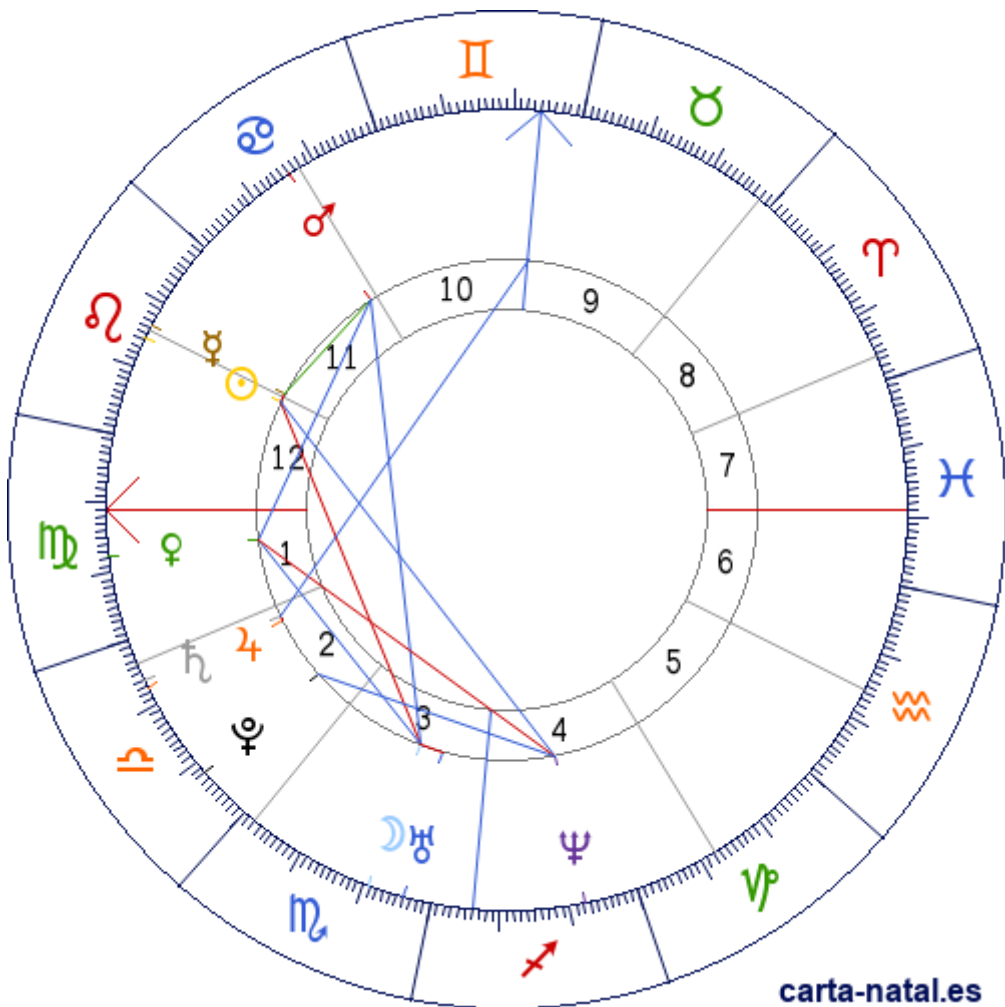

Carta natal

Roger Federer

08/08/1981 08:40:00 (CEST)

08/08/1981 06:40:00 UT

47:33:30N 07:34:24E

Tropical/geocéntrico

Carta eclíptica

Casas: Placidus

ARMC: 64°15'39.73752"

carta-natal.es

Generalidades

Fuego 27.27%

Tierra 22.73%

Aire 22.73%

Agua 27.27%

Cardinal 22.73%

♆ ♌ 22°15'58"R 4

♇ ♌ 21°55'37" 2

Aspectos

☉ 90° ☾ 5.11° (S)

☉ 0° ♀ 2.17° (A)

☉ 120° ♀ 6.64° (A)

☾ 60° ♀ 3.06° (S)

☾ 120° ♂ 6.79° (S)