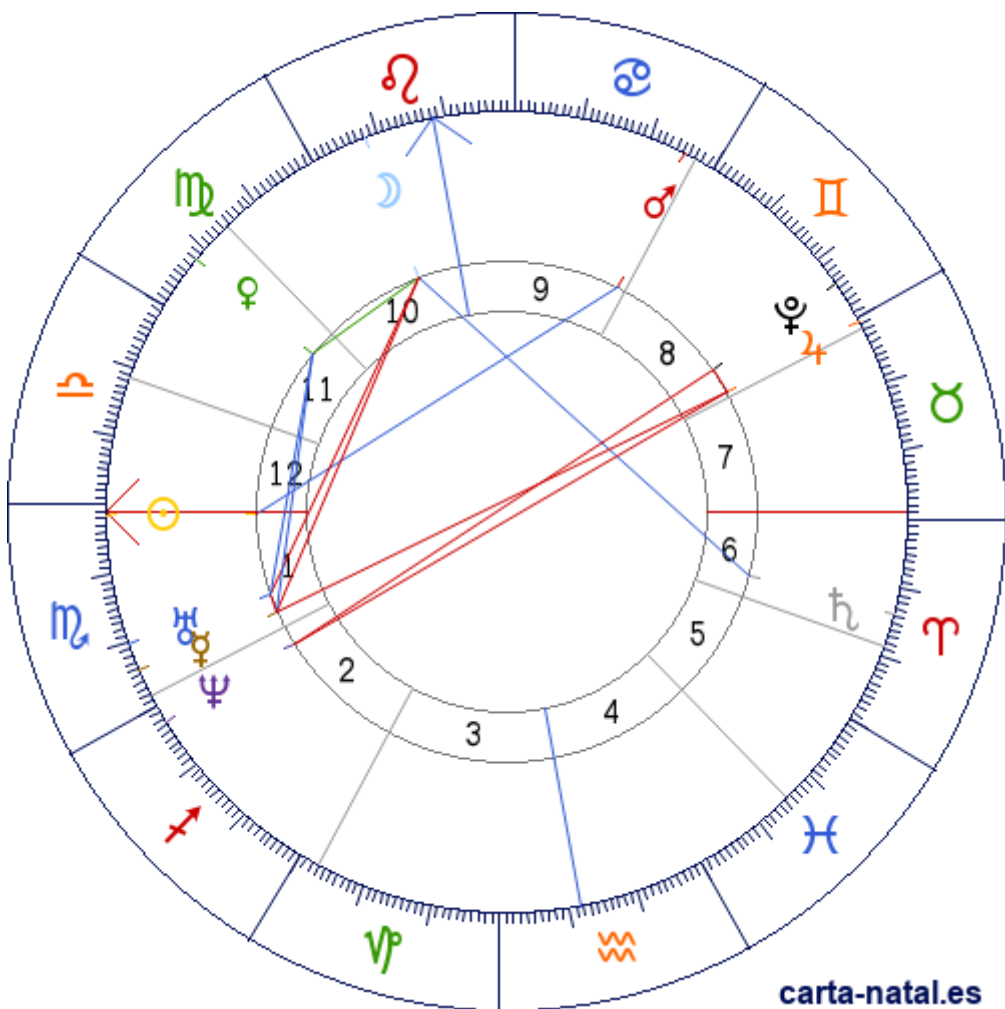

Carta natal

William Penn

24/10/1644 06:44:00 (LMT)
24/10/1644 06:44:30 UT GREG

51:30:31N 00:07:33W

Tropical/geocéntrico
Carta eclíptica
Casas: Placidus

ARMC: 134°10'49.04184"

carta-natal.es

Generalidades

Casas (Placidus)

C 1 (AC)	♋	01°01'19"
C 2	♋	28°26'02"
C 3	♍	02°53'55"
C 4	♎	11°42'38"
C 5	♏	15°26'38"
C 6	♐	11°19'17"
C 7	♑	01°01'19"
C 8	♑	28°26'02"
C 9	♒	02°53'55"
C 10 (MC)	♓	11°42'38"
C 11	♈	15°26'38"
C 12	♈	11°19'17"

Planetas

☉	♋	01°27'12"	1
☾	♋	21°49'28"	10
☿	♋	24°23'25"	1
♀	♋	21°49'49"	11
♂	♋	04°43'13"	9
♃	♋	29°27'11" <u>R</u>	8
♄	♋	16°17'07" <u>R</u>	6
♅	♋	20°13'59"	1
♆	♋	02°37'41"	2
♇	♋	05°48'27" <u>R</u>	8

Aspectos

☉	120°	♂	3.27° (A)
☉	0°	AC	0.43° (A)
☾	90°	♀	2.57° (A)
☾	30°	♀	0.01° (A)
☾	120°	♄	5.54° (S)
☾	90°	♃	1.59° (S)
♀	60°	♀	2.56° (S)
♀	180°	♃	5.06° (A)
♀	0°	♃	4.16° (S)
♀	60°	♃	1.6° (S)
♃	180°	♆	3.17° (S)
♃	0°	♆	6.35° (S)
♆	180°	♆	3.18° (A)