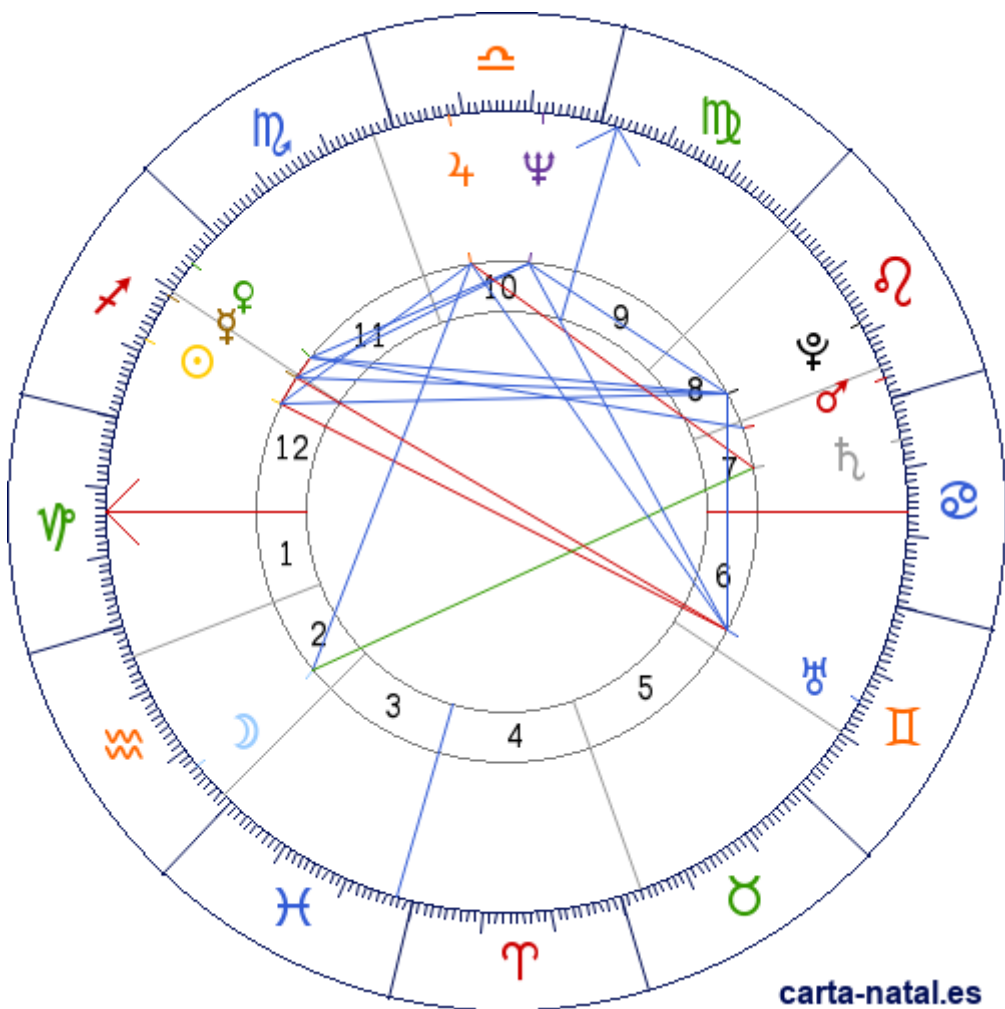

**Carta natal**

**Luisina Brando**

10/12/1945 07:30:00 (/03)

10/12/1945 10:30:00 UT

34:36:47S 58:22:38W

Tropical/geocéntrico

Carta eclíptica

Casas: Placidus

ARMC: 177°54'36.73728"

carta-natal.es

Generalidades

Fuego 45.45%

Tierra 22.73%

Aire 27.27%

Agua 4.55%

Cardinal 27.27%

**Planetas**

☉	♏	18°01'20"	12
☾	♍	22°57'40"	2
♀	♏	11°00'04" <u>R</u>	12
♀	♏	05°17'46"	11
♂	♏	03°01'23" <u>R</u>	7 » 8
♃	♈	21°46'32"	10
♅	♎	23°52'08" <u>R</u>	7
♁	♈	15°18'53" <u>R</u>	6
♃	♈	08°21'10"	10
♁	♏	11°38'21" <u>R</u>	8

**Aspectos**

☉	0°	♀	7.02° (S)
☉	60°	♃	3.75° (A)
☉	180°	♁	2.71° (S)
☉	120°	♁	6.38° (S)
☾	120°	♃	1.19° (S)
☾	150°	♅	0.91° (A)
♀	0°	♀	5.7° (A)
♀	180°	♁	4.31° (S)
♀	60°	♃	2.65° (A)
♀	120°	♁	0.64° (S)
♀	120°	♂	2.27° (S)
♀	60°	♃	3.06° (A)
♀	120°	♁	6.34° (A)
♃	90°	♅	2.09° (A)
♃	120°	♁	6.46° (S)