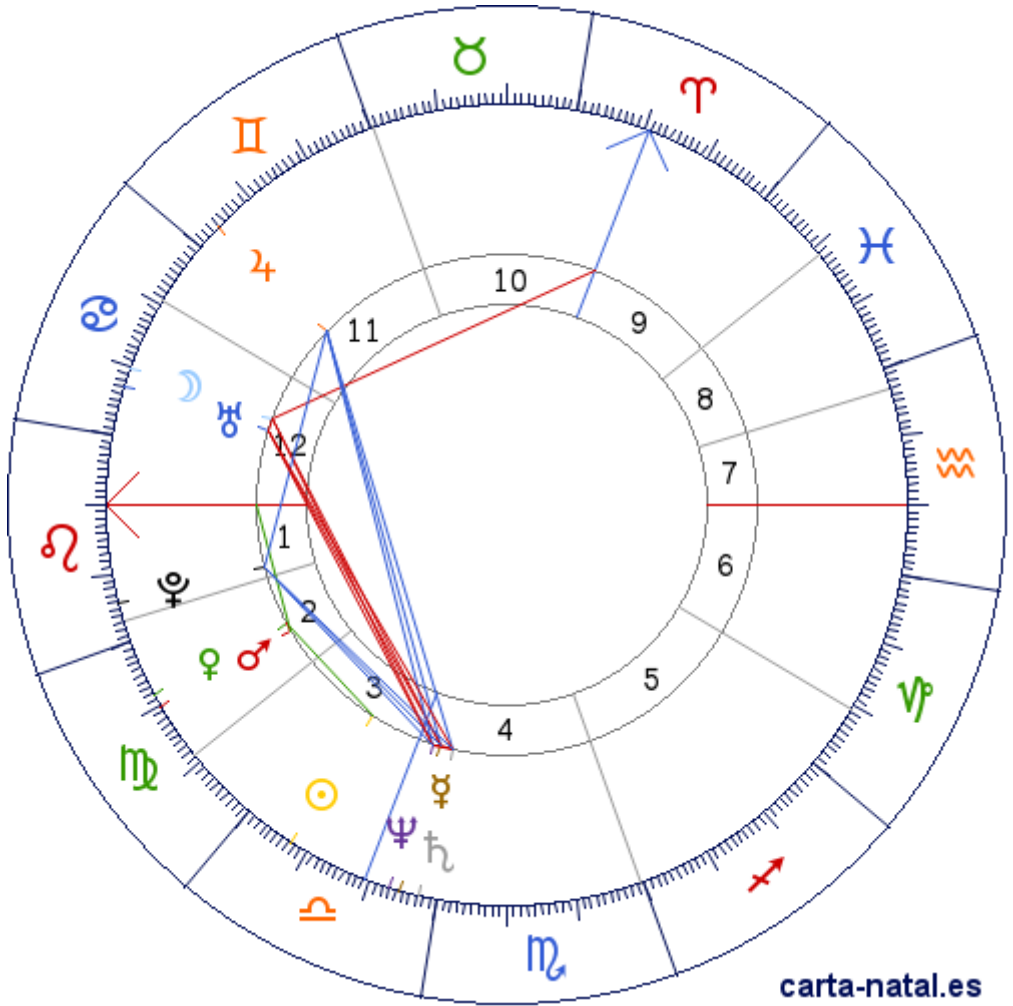

Carta natal

Klaus Wowereit

01/10/1953 00:40:00 (CET)
30/09/1953 23:40:00 UT

52:31:28N 13:24:38E

Tropical/geocéntrico
Carta eclíptica
Casas: Placidus

ARMC: 17°49'39.02376"

carta-natal.es

Generalidades

- Fuego 27.27%
- Tierra 18.18%
- Aire 36.36%
- Agua 18.18%
- Cardinal 59.09%
- Fijo 18.18%
- Mutable 22.73%

Casas (Placidus)

C 1 (AC)	♈	10°02'16"
C 2	♈	26°52'17"
C 3	♌	18°51'10"
C 4	♌	19°19'03"
C 5	♍	29°30'24"
C 6	♍	09°31'46"
C 7	♎	10°02'16"
C 8	♎	26°52'17"
C 9	♏	18°51'10"
C 10 (MC)	♏	19°19'03"
C 11	♐	29°30'24"
C 12	♐	09°31'46"

Planetas

☉	♈	07°30'13"	3
☾	♏	20°05'05"	12
☿	♏	24°30'17"	4
♀	♌	08°18'16"	2
♂	♌	10°14'15"	2
♃	♈	26°08'48"	11
♄	♏	27°24'42"	4
♅	♏	22°44'24"	12
♆	♏	23°01'11"	4
♇	♏	24°16'06"	1 » 2

Aspectos

☉	30°	♀	0.8° (S)
☾	90°	♀	4.42° (A)
☾	0°	♄	2.66° (A)
☾	90°	♅	2.94° (A)
☾	90°	MC	0.77° (A)
♀	120°	♃	1.64° (A)
♀	0°	♄	2.91° (A)
♀	90°	♅	1.76° (S)
♀	0°	♅	1.48° (S)
♀	60°	♆	0.24° (S)
♀	0°	♂	1.93° (A)
♂	30°	AC	0.2° (A)
♃	120°	♄	1.26° (S)
♃	120°	♅	3.13° (S)
♃	60°	♆	1.88° (S)

♄	90°	♄	4.67° (S)
♄	0°	♄	4.39° (S)
♄	60°	♄	3.14° (S)
♄	90°	♄	0.28° (S)
♄	60°	♄	1.25° (A)