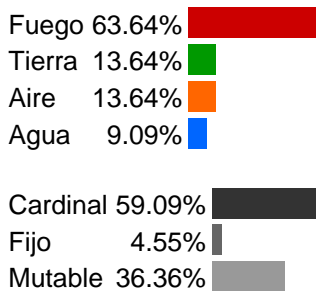

Carta natal

Adolphe Thiers

15/04/1797 05:00:00 (LMT)
15/04/1797 04:38:29 UT

43:17:49N 05:22:52E

Tropical/geocéntrico
Carta eclíptica
Casas: Placidus

ARMC: 278°48'42.8634"

Generalidades

Casas (Placidus)

C 1 (AC)	♈	16°05'06"
C 2	♉	23°35'45"
C 3	♊	17°41'58"
C 4	♋	08°05'36"
C 5	♌	29°52'09"
C 6	♍	29°06'49"
C 7	♎	16°05'06"
C 8	♏	23°35'45"
C 9	♐	17°41'58"
C 10 (MC)	♑	08°05'36"
C 11	♒	29°52'09"
C 12	♓	29°06'49"

Planetas

☉	♈	25°39'51"	1
☾	♎	11°08'38"	8
☿	♈	17°15'22"	1
♀	♈	14°04'27"	12 » 1
♂	♉	01°35'59"	2
♃	♈	03°09'38"	12
♅	♉	23°30'36"	3
♆	♍	09°01'52"R	6
♇	♏	09°44'02"R	7
♁	♈	00°03'57"	12

Aspectos

☉	60°	♅	2.15° (S)
☾	120°	♀	6.11° (A)
☾	120°	♀	2.93° (A)
☾	90°	♃	2.11° (S)
♀	0°	♀	3.18° (S)
♀	0°	AC	1.17° (A)
♂	60°	♃	1.56° (A)
♂	90°	♀	1.53° (S)
♅	120°	♀	6.56° (A)
♃	60°	♁	0.7° (A)
♃	120°	MC	0.94° (A)