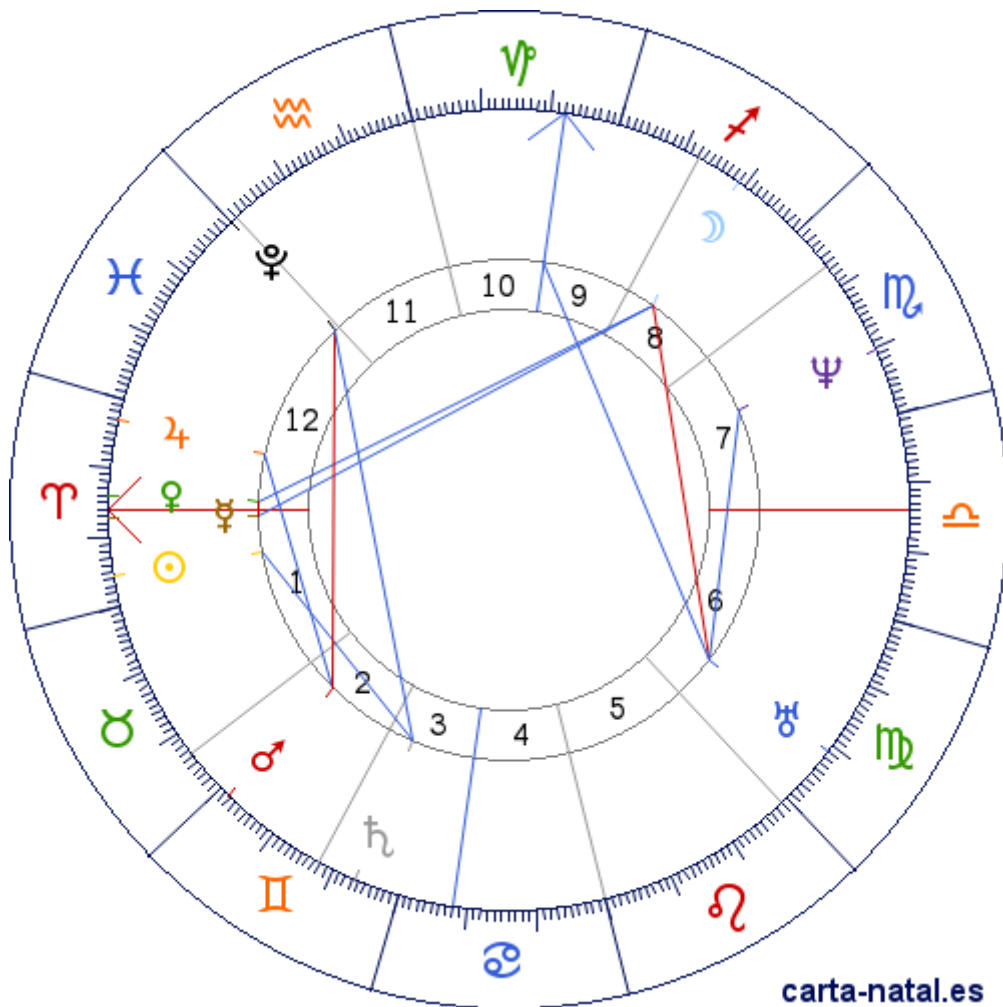

Carta natal

Adolphe Thiers

15/04/1797 05:00:00 (LMT)
15/04/1797 04:38:29 UT

43:17:49N 05:22:52E

Tropical/geocéntrico
Carta eclíptica
Casas: Placidus

ARMC: 278°48'42.8634"

Generalidades

Casas (Placidus)

C 1 (AC)	♈	16°05'06"
C 2	♉	23°35'45"
C 3	♊	17°41'58"
C 4	♋	08°05'36"
C 5	♌	29°52'09"
C 6	♍	29°06'49"
C 7	♎	16°05'06"
C 8	♏	23°35'45"
C 9	♐	17°41'58"
C 10 (MC)	♑	08°05'36"
C 11	♒	29°52'09"
C 12	♓	29°06'49"

Planetas

☉	♈	25°39'51"	1
☾	♎	11°08'38"	8
☿	♈	17°15'22"	1
♀	♈	14°04'27"	12 » 1
♂	♉	01°35'59"	2
♃	♈	03°09'38"	12
♅	♉	23°30'36"	3
♆	♍	09°01'52"R	6
♇	♏	09°44'02"R	7
♁	♈	00°03'57"	12

Aspectos

☉	60°	♅	2.15° (S)
☾	120°	♀	6.11° (A)
☾	120°	♀	2.93° (A)
☾	90°	♃	2.11° (S)
♀	0°	♀	3.18° (S)
♀	0°	AC	1.17° (A)
♂	60°	♃	1.56° (A)
♂	90°	♀	1.53° (S)
♅	120°	♀	6.56° (A)
♃	60°	♁	0.7° (A)
♃	120°	MC	0.94° (A)