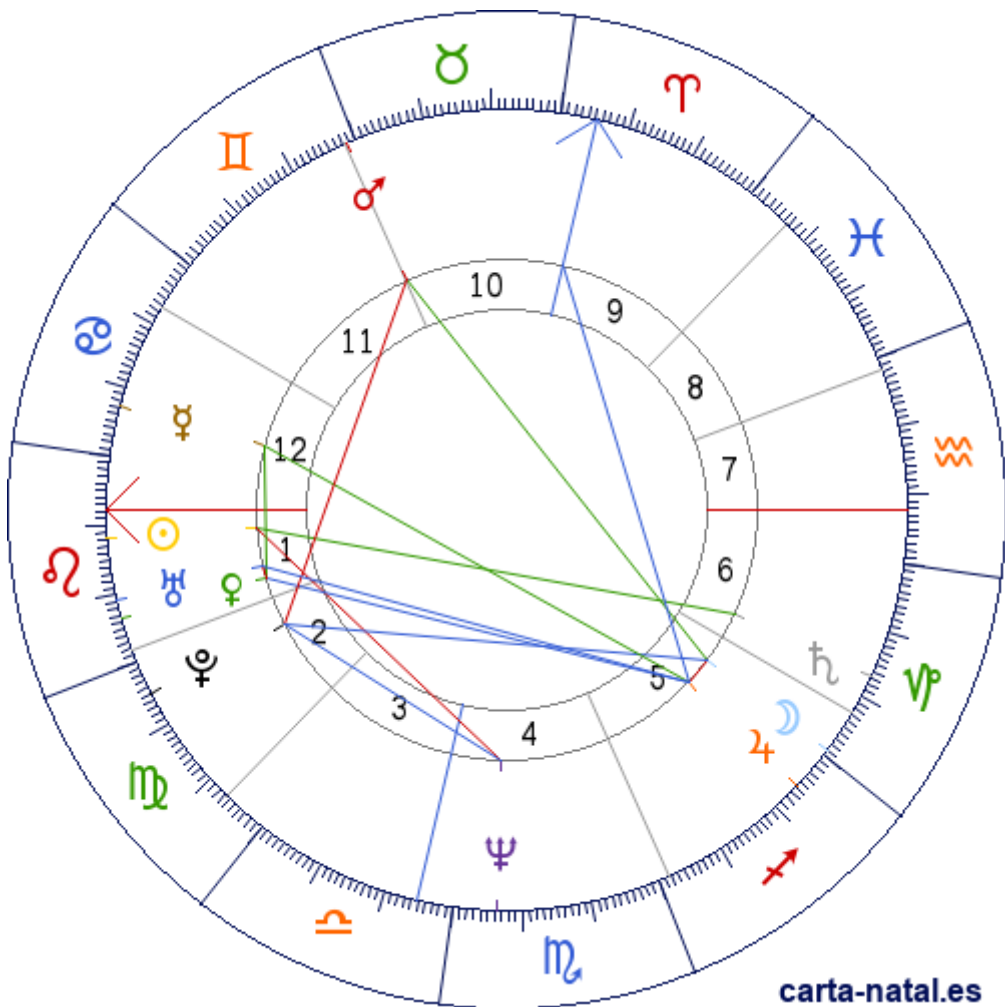

**Carta natal**

**José Luis Rodríguez Zapatero**

04/08/1960 06:00:00 (CET)

04/08/1960 05:00:00 UT

41:39:00N 04:43:00W

Tropical/geocéntrico

Carta eclíptica

Casas: Placidus

ARMC: 23°02'51.68652"

carta-natal.es

Generalidades

Fuego 54.55%

Tierra 22.73%

Aire 9.09%

Agua 13.64%

Cardinal 36.36%

Fijo 45.45%

Mutable 18.18%

**Casas (Placidus)**

C 1 (AC)	♋	07°46'14"
C 2	♋	28°12'30"
C 3	♌	23°17'20"
C 4	♌	24°52'43"
C 5	♌	01°37'46"
C 6	♌	07°21'39"
C 7	♌	07°46'14"
C 8	♌	28°12'30"
C 9	♌	23°17'20"
C 10 (MC)	♌	24°52'43"
C 11	♌	01°37'46"
C 12	♌	07°21'39"

**Planetas**

☉	♋	11°48'29"	1
☾	♌	00°58'40"	5
☿	♋	22°49'25"	12
♀	♋	23°32'23"	1
♂	♋	01°20'18"	10 » 11
♃	♌	24°11'50" <u>R</u>	5
♄	♌	13°11'58" <u>R</u>	6
♅	♌	20°47'22"	1
♆	♌	06°26'31"	4
♇	♌	05°03'06"	2

**Aspectos**