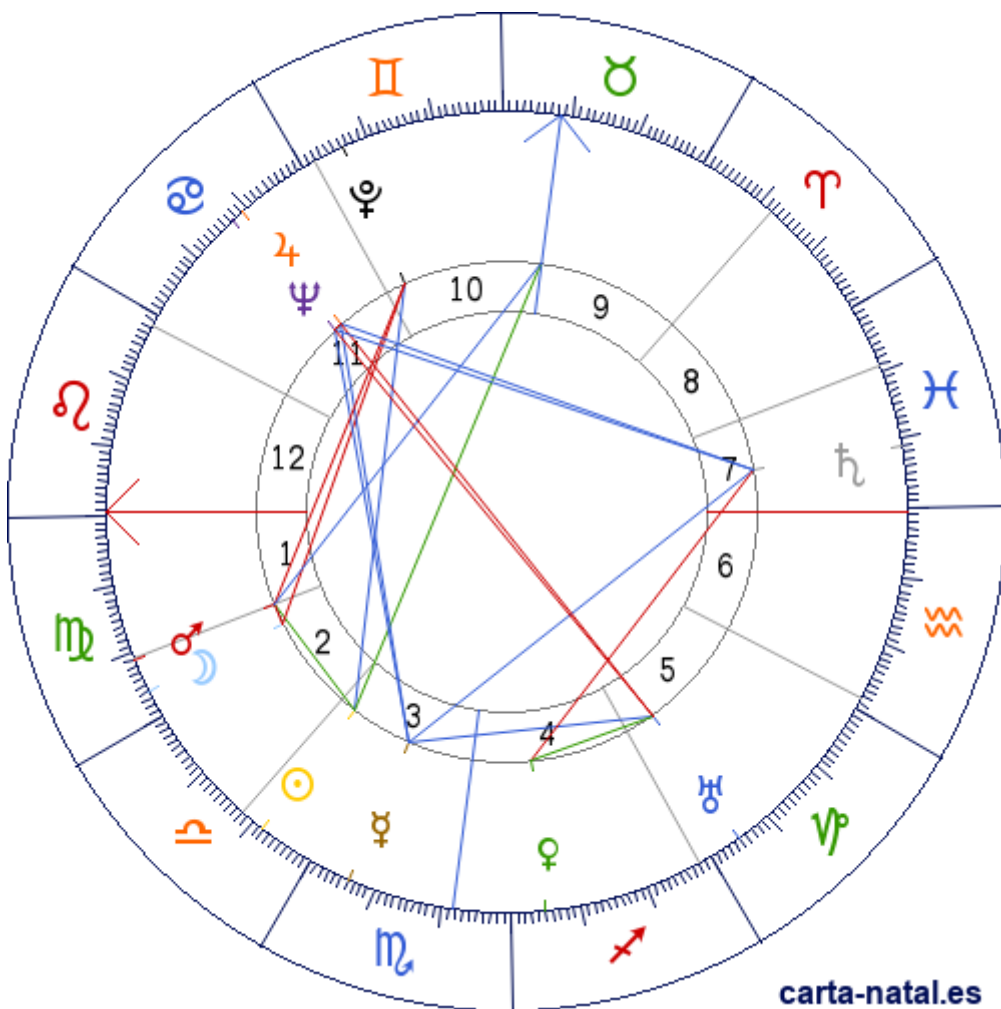

**Carta natal**

**Dino Buzzati**

16/10/1906 01:53:00 (CET)  
16/10/1906 00:53:00 UT

46:08:42N 12:13:17E

Tropical/geocéntrico  
Carta eclíptica  
Casas: Placidus

ARMC: 49°06'27.0054"

carta-natal.es

Generalidades

**Casas (Placidus)**

C 1 (AC)	♈	29°25'01"
C 2	♉	20°52'48"
C 3	♊	18°02'12"
C 4	♋	21°32'02"
C 5	♌	28°12'32"
C 6	♍	01°33'14"
C 7	♎	29°25'01"
C 8	♏	20°52'48"
C 9	♐	18°02'12"
C 10 (MC)	♑	21°32'02"
C 11	♒	28°12'32"
C 12	♓	01°33'14"

**Planetas**

☉	♏	21°45'06"	3
☾	♏	26°03'33"	2
☿	♏	06°14'40"	3
♀	♏	04°56'49"	4
♂	♏	21°07'47"	2
♃	♏	10°44'48"	11
♄	♏	08°56'57" <u>R</u>	7
♅	♏	04°55'40"	5
♆	♏	12°39'03" <u>E</u>	11
♇	♏	23°41'14" <u>R</u>	10

♃	0°	♊	1.9° (A)
♄	120°	♊	3.7° (S)
♅	180°	♊	7.72° (A)