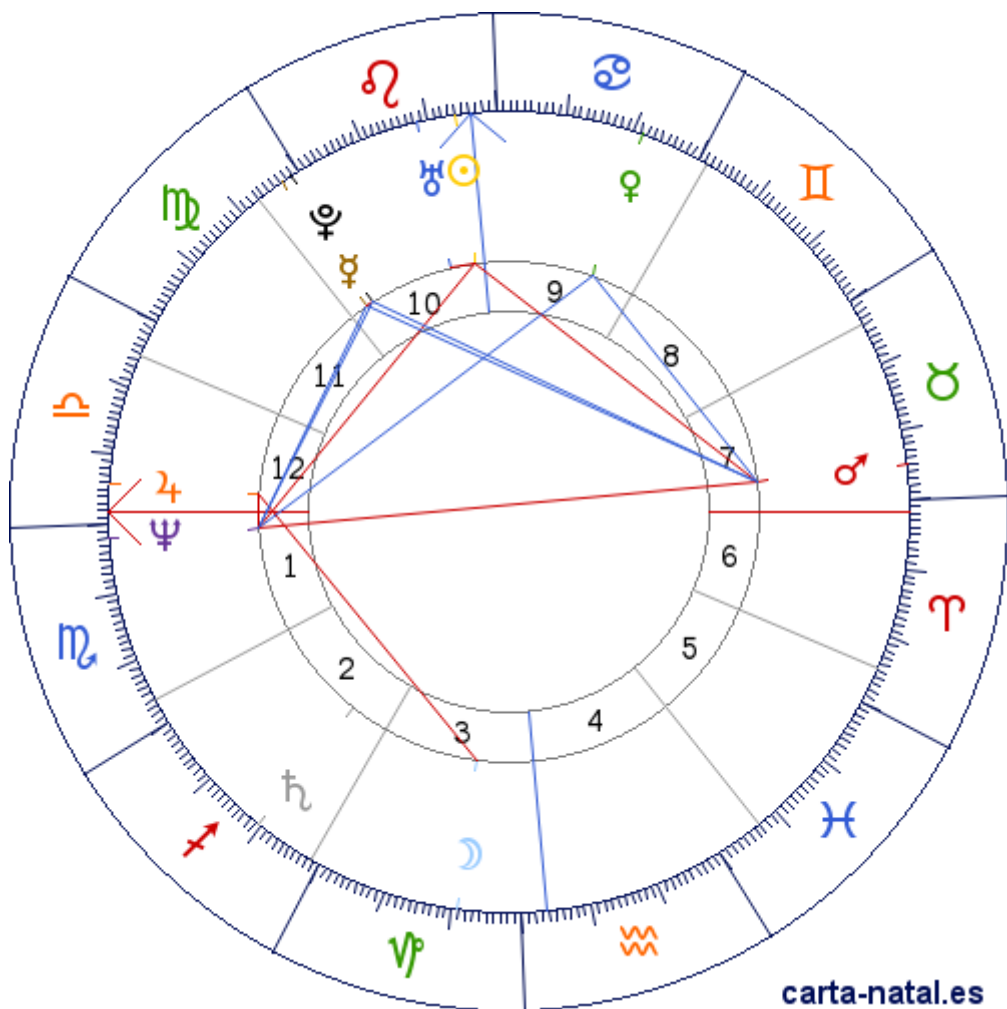

Carta natal

Piero Marrazzo

29/07/1958 12:08:00 (CET)

29/07/1958 11:08:00 UT

41:53:41N 12:29:02E

Tropical/geocéntrico

Carta eclíptica

Casas: Placidus

ARMC: 126°04'51.80736"

carta-natal.es

Generalidades

Fuego 31.82%

Tierra 36.36%

Aire 18.18%

Agua 13.64%

Cardinal 40.91%

♄ ♉ 02°04'05" 1

♁ ♉ 01°08'35" 10

Aspectos

☉ 90° ♂ 0.75° (S)

☉ 0° ♁ 5.76° (A)

☉ 90° ♄ 3.75° (S)

☾ 90° ♃ 3.25° (A)

♀ 120° ♂ 2.35° (A)