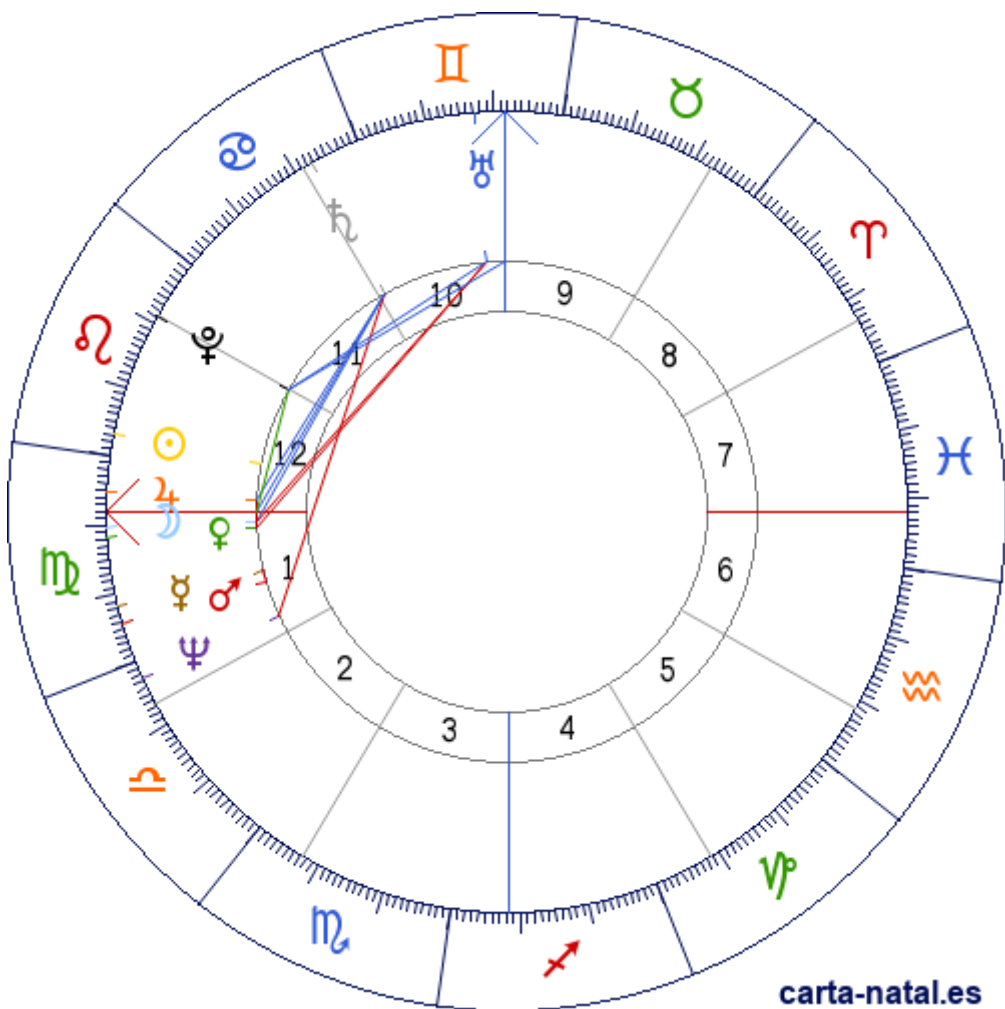

Carta natal

Rajiv Gandhi

20/08/1944 06:34:00 (LMT)

20/08/1944 01:42:36 UT

19:00:52N 72:50:53E

Tropical/geocéntrico

Carta eclíptica

Casas: Placidus

ARMC: 66°46'17.09004"