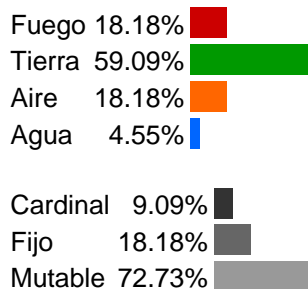

Carta natal

Rajiv Gandhi

20/08/1944 06:34:00 (LMT)

20/08/1944 01:42:36 UT

19:00:52N 72:50:53E

Tropical/geocéntrico

Carta eclíptica

Casas: Placidus

ARMC: 66°46'17.09004"

Generalidades

Casas (Placidus)

C 1 (AC)	♌	08°04'53"
C 2	♍	06°42'30"
C 3	♎	07°28'55"
C 4	♏	08°30'27"
C 5	♐	08°49'00"
C 6	♑	08°39'18"
C 7	♒	08°04'53"
C 8	♓	06°42'30"
C 9	♈	07°28'55"
C 10 (MC)	♉	08°30'27"
C 11	♊	08°49'00"
C 12	♋	08°39'18"

Planetas

☉	♋	26°54'19"	12
☽	♌	10°14'52"	1
♀	♌	21°39'10"	1
♀	♌	11°44'18"	1
♂	♌	24°16'47"	1
♃	♌	05°17'01"	12 » 1
♄	♌	07°17'59"	10 » 11
♁	♉	12°46'04"	10
♅	♏	02°38'30"	1
♁	♋	08°53'56"	12

Aspectos

☽	0°	♀	1.49° (A)
☽	0°	♃	4.96° (S)
☽	60°	♄	2.95° (S)
☽	90°	♁	2.52° (A)
♀	0°	♂	2.63° (S)
♀	0°	♃	6.45° (S)
♀	90°	♁	1.03° (A)
♃	60°	♄	2.02° (A)
♄	90°	♅	4.66° (S)
♄	60°	AC	0.78° (S)
♁	60°	♁	3.87° (A)
♁	30°	AC	0.82° (A)
♁	60°	MC	0.39° (A)