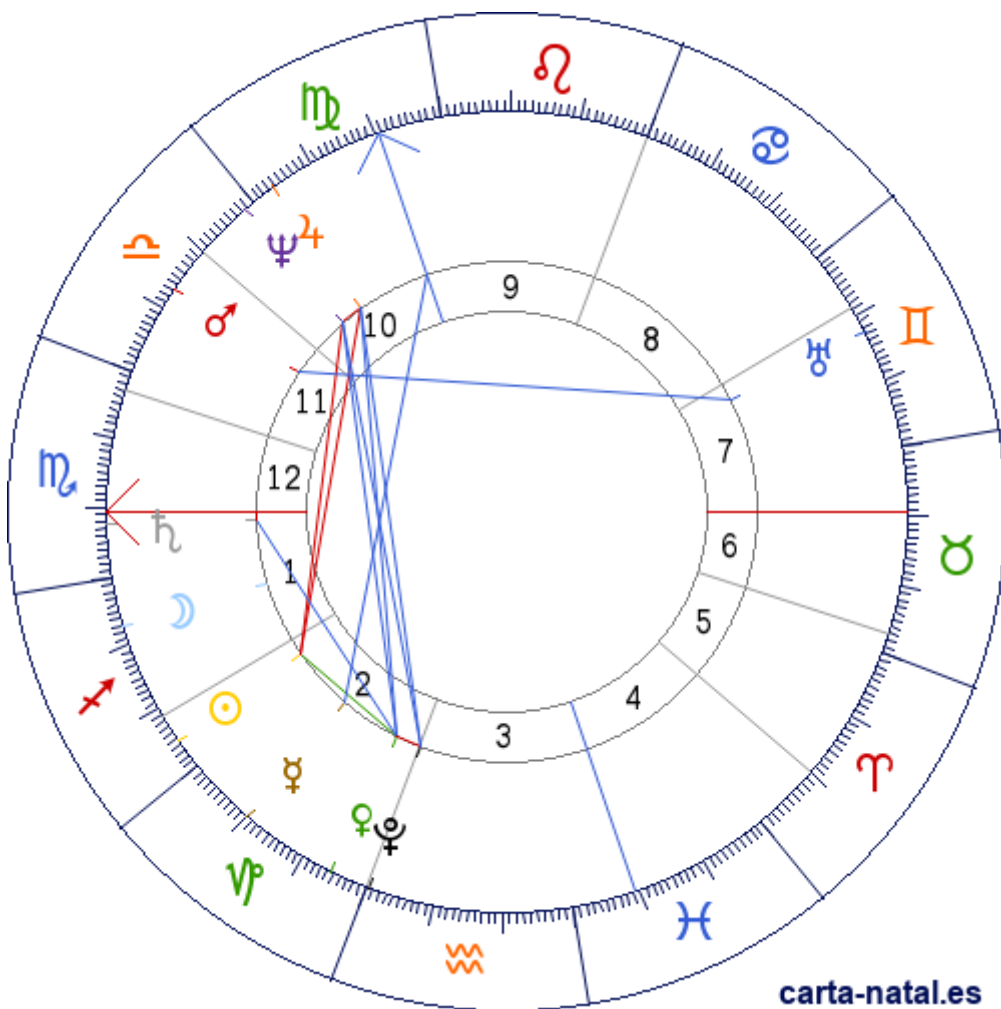

Carta natal

Sir Humphry Davy

17/12/1778 05:00:00 (LMT)

17/12/1778 05:22:09 UT

50:07:07N 05:32:14W

Tropical/geocéntrico

Carta eclíptica

Casas: Placidus

ARMC: 160°54'54.4518"

carta-natal.es

Generalidades

Fuego 27.27%

Tierra 31.82%

Aire 22.73%

Agua 18.18%

Cardinal 31.82%

Fijo 22.73%

Mutable 45.45%

Casas (Placidus)

C 1 (AC) ♋ 20°35'25"

C 2 ♌ 21°09'18"

C 3 ♍ 00°02'05"

C 4 ♎ 09°20'03"

C 5 ♏ 10°07'51"

♆ ♋ 01°24'37" 10

♇ ♋ 00°22'45" 3

Aspectos

☉ 30° ♀ 0.96° (S)

☉ 90° ♃ 0.75° (A)

☉ 90° ♄ 5.94° (A)

♀ 120° MC 0.89° (A)

♀ 120° ♃ 1.71° (S)