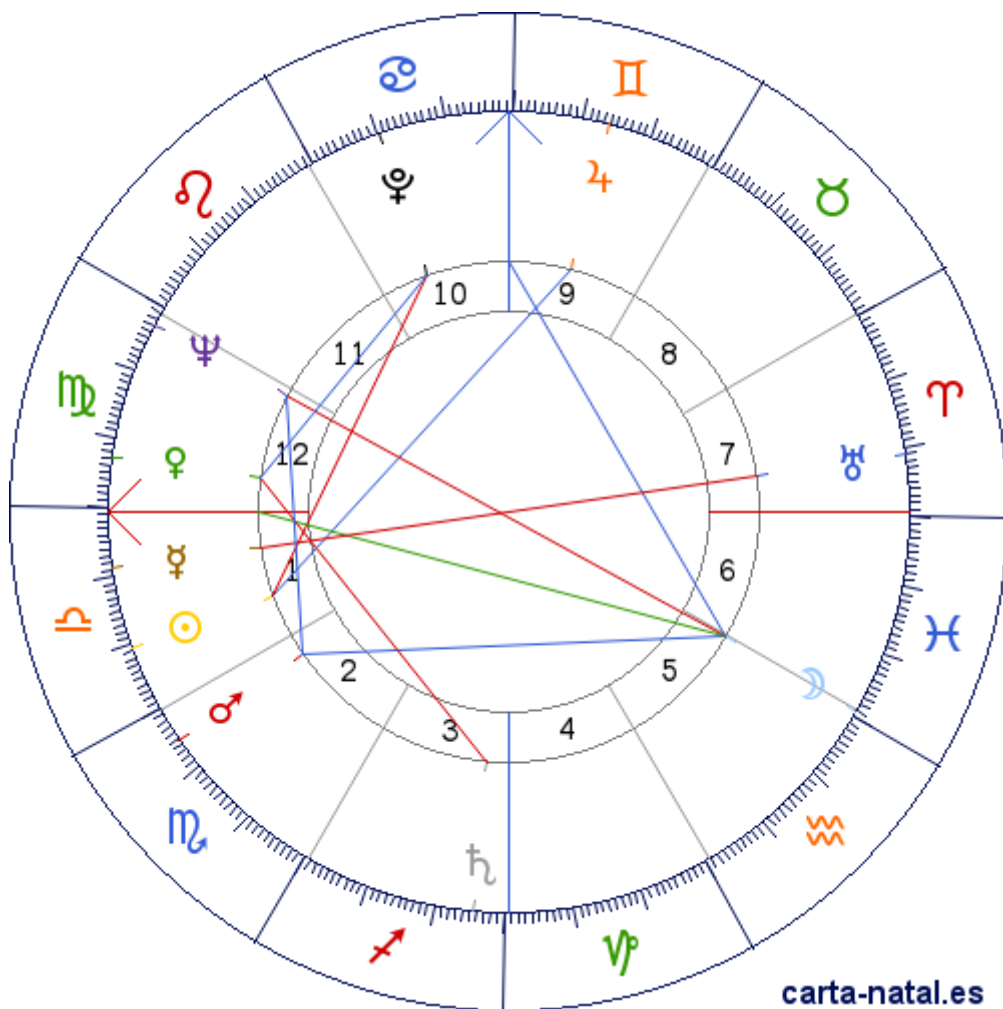

Carta natal

Fernando Luis García Ledesma

14/10/1929 05:00:00 (AST)

14/10/1929 09:00:00 UT

18:15:56N 66:42:02W

Tropical/geocéntrico

Carta eclíptica

Casas: Placidus

ARMC: 90°43'18.10344"

carta-natal.es

Generalidades

Casas (Placidus)

C 1 (AC)	♈	00°41'17"
C 2	♉	00°14'34"
C 3	♊	00°32'52"
C 4	♋	00°39'44"
C 5	♌	00°48'16"
C 6	♍	01°09'06"
C 7	♎	00°41'17"
C 8	♏	00°14'34"
C 9	♐	00°32'52"
C 10 (MC)	♑	00°39'44"
C 11	♒	00°48'16"
C 12	♓	01°09'06"

Planetas

☉	♈	20°32'01"	1
☾	♋	00°41'28"	5 » 6
☿	♈	08°46'53" <u>R</u>	1
♀	♉	22°48'19"	12
♂	♉	05°21'06"	2
♃	♊	16°16'15" <u>R</u>	9
♄	♊	25°35'03"	3
♅	♋	08°56'27" <u>R</u>	7
♆	♋	02°49'22"	12
♇	♌	19°37'17" <u>E</u>	10

Aspectos

☉	120°	♃	4.26° (S)
☉	90°	♀	0.91° (S)
☾	120°	♂	4.66° (A)
☾	180°	♆	2.13° (A)
☾	150°	AC	0° (P)
☾	120°	MC	0.03° (A)
♀	180°	♅	0.16° (S)
♀	90°	♄	2.78° (A)
♀	60°	♀	3.18° (S)
♂	60°	♆	2.53° (S)