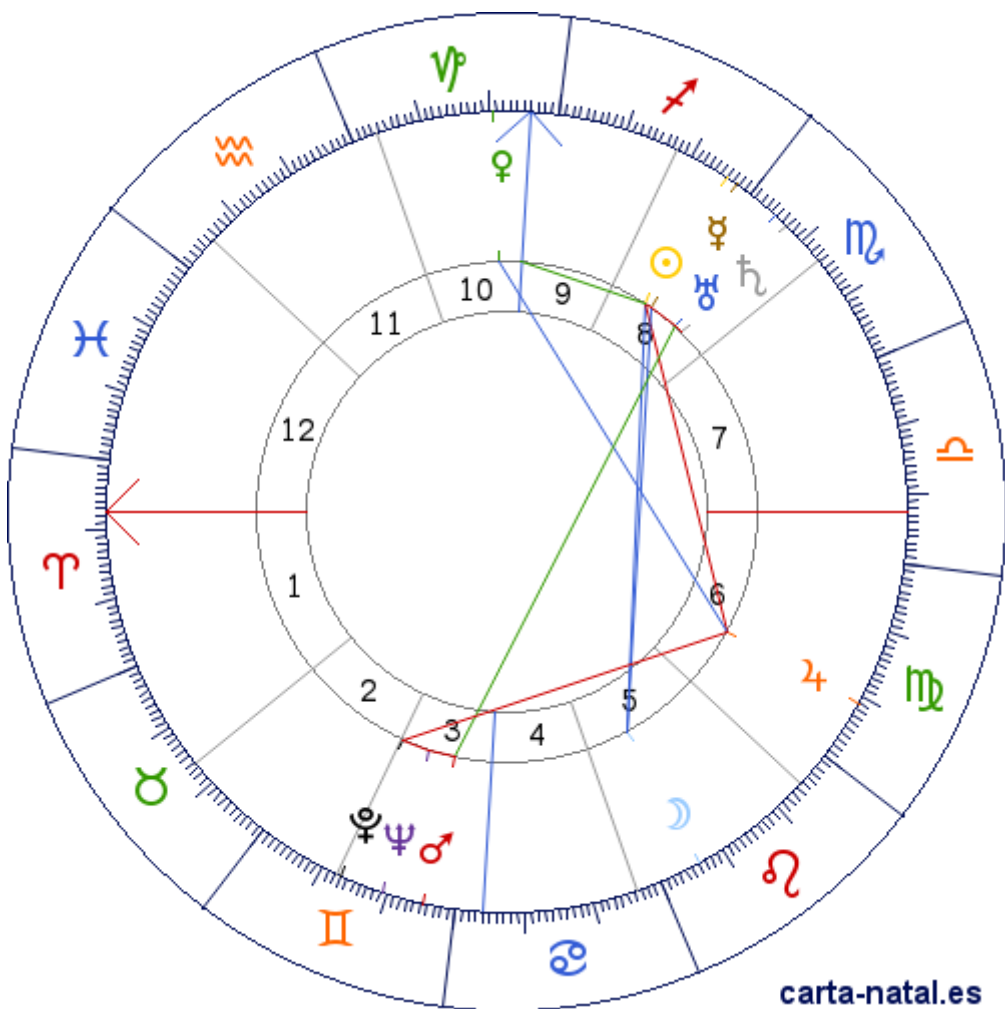

**Carta natal**

**Virgil Thomson**

25/11/1896 15:15:00 (CDT)

25/11/1896 20:15:00 UT

39:05:59N 94:34:43W

Tropical/geocéntrico

Carta eclíptica

Casas: Placidus

ARMC: 274°26'12.15528"

carta-natal.es

Generalidades

Fuego 50%

Tierra 22.73%

Aire 18.18%

Agua 9.09%

Cardinal 31.82%

♃ ♊ 19°18'19"R 3

♁ ♊ 12°54'15"R 3

**Aspectos**

☉ 120° ☾ 2.09° (S)

☉ 0° ♀ 1.64° (A)

☉ 90° ♃ 4.74° (A)

☉ 30° MC 0.05° (A)

☾ 120° ♀ 3.73° (S)