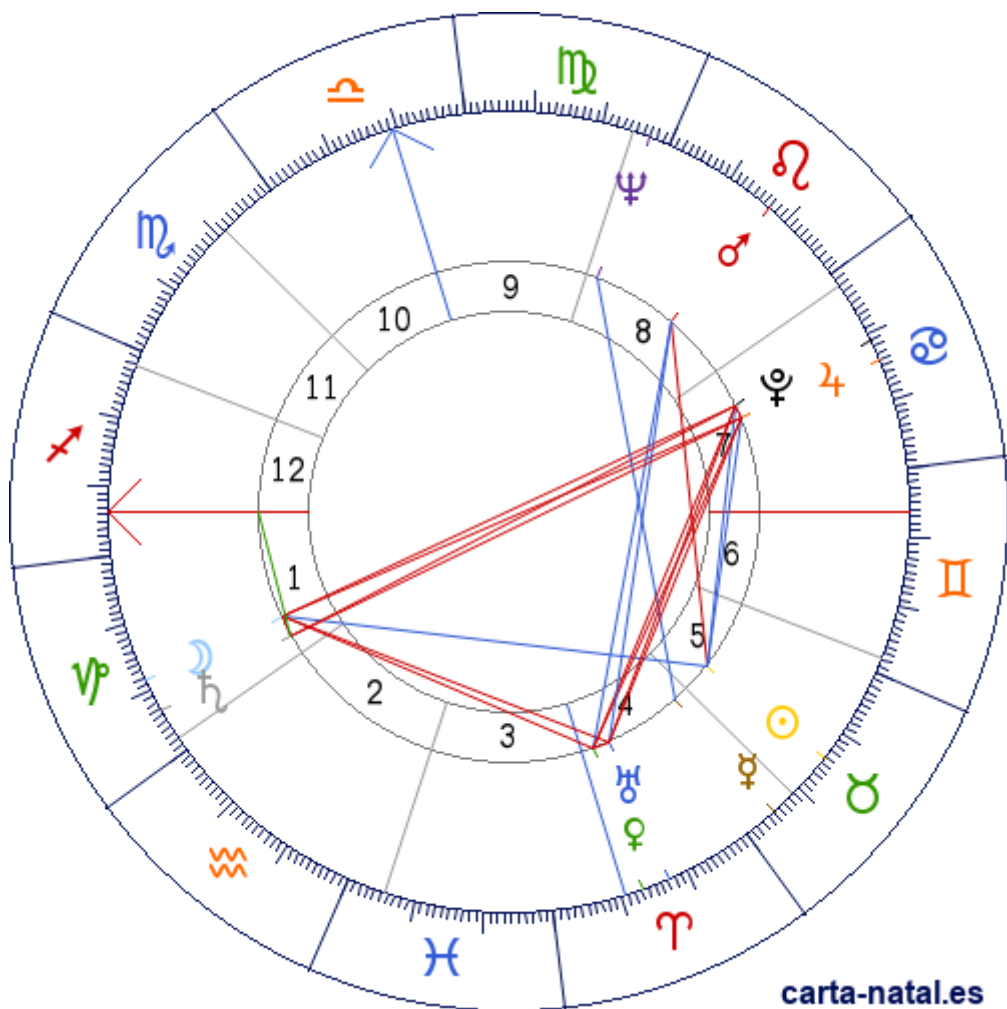

Carta natal

Willie Mays

06/05/1931 22:30:00 (CDT)

07/05/1931 03:30:00 UT

33:29:04N 86:56:26W

Tropical/geocéntrico

Carta eclíptica

Casas: Placidus

ARMC: 189°34'36.01128"

carta-natal.es

Generalidades

Fuego 36.36%

Tierra 45.45%

Aire 9.09%

Agua 9.09%

Cardinal 50%

♅ ♉ 03°00'38"R 8 » 9

♁ ♉ 18°55'56" 7

Aspectos

☉ 120° ☽ 2.79° (S)

☉ 90° ♂ 2.5° (S)

☉ 60° ♃ 0.16° (A)

☉ 60° ♀ 3.31° (A)

☽ 90° ♀ 5.18° (S)