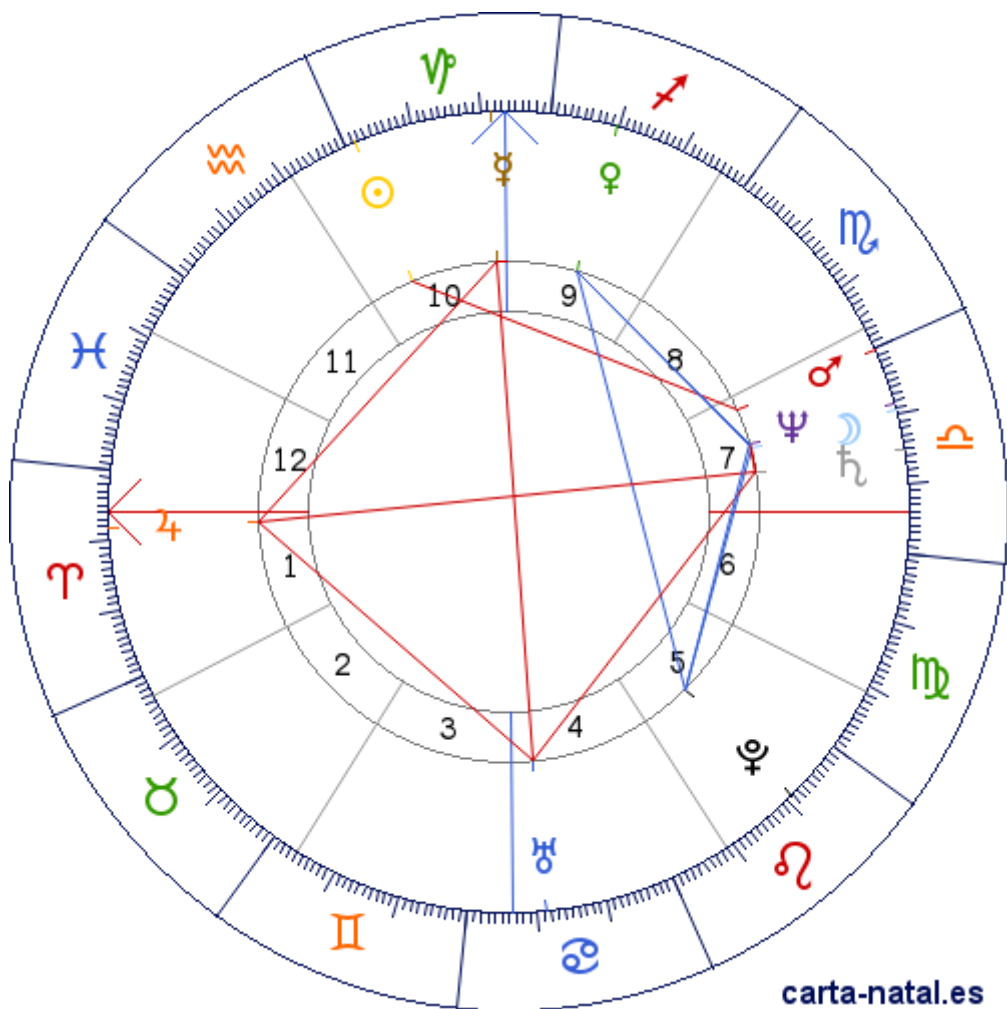

Carta natal

Carlos Eduardo Robledo Puch

19/01/1952 11:30:00 (/03)
19/01/1952 14:30:00 UT

34:36:47S 58:22:38W

Tropical/geocéntrico
Carta eclíptica
Casas: Placidus

ARMC: 277°03'37.51596"

carta-natal.es

Generalidades

Planetas

☉	♈	28°28'02"	10
☾	♏	20°37'44"	7
♀	♈	08°27'15"	10
♂	♏	20°12'45"	9
♃	♈	29°47'12"	7 » 8
♅	♈	08°20'02"	1
♁	♏	14°57'17"E	7
♂	♌	11°15'56"R	4
♆	♏	21°42'26"E	7
♇	♍	20°50'50"R	5

Aspectos

☉	90°	♂	1.32° (A)
☾	60°	♀	0.42° (S)
☾	0°	♁	5.67° (S)
☾	0°	♆	1.08° (A)
☾	60°	♀	0.22° (A)
♀	90°	♃	0.12° (S)
♀	180°	♁	2.81° (A)
♀	0°	MC	1.97° (A)
♀	60°	♆	1.49° (A)
♀	120°	♀	0.63° (A)
♃	180°	♁	6.62° (A)
♃	90°	♁	2.93° (A)
♁	90°	♁	3.69° (S)
♁	0°	♆	6.75° (A)
♆	60°	♀	0.86° (S)