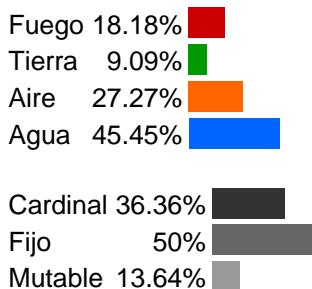

Carta natal

Vincent Spano

18/10/1962 08:46:00 (EDT)

18/10/1962 12:46:00 UT

40:39:00N 73:56:58W

Tropical/geocéntrico

Carta eclíptica

Casas: Placidus

ARMC: 144°04'35.78772"

carta-natal.es

Generalidades

Casas (Placidus)

C 1 (AC)	♍	12°37'32"
C 2	♈	11°53'52"
C 3	♍	15°47'19"
C 4	♌	21°42'09"
C 5	♈	24°15'32"
C 6	♏	20°56'51"
C 7	♎	12°37'32"
C 8	♌	11°53'52"
C 9	♋	15°47'19"
C 10 (MC)	♏	21°42'09"
C 11	♍	24°15'32"
C 12	♌	20°56'51"

Planetas

☉	♏	24°39'29"	12
☾	♊	02°37'54"	8
♀	♏	07°15'56"	11
♀	♍	27°12'58"	1
♂	♏	03°24'19"	9
♃	♈	03°01'08" _R	4
♄	♌	04°49'36" _E	3
♁	♍	04°01'12"	10
♅	♍	12°32'02"	12 » 1
♁	♍	11°19'53"	10

Aspectos

☾	90°	♀	4.63° (A)
☾	30°	♂	0.77° (A)
☾	120°	♃	0.39° (A)
☾	60°	♁	1.39° (A)
♀	60°	♂	3.86° (A)
♀	120°	♄	2.44° (S)
♀	120°	♂	6.19° (S)
♀	90°	♃	5.8° (A)
♂	150°	♃	0.39° (S)
♂	180°	♄	1.42° (A)
♂	30°	♁	0.61° (A)
♃	180°	♁	1° (S)
♄	150°	♁	0.81° (A)
♁	0°	♁	7.31° (A)
♅	60°	♁	1.2° (S)