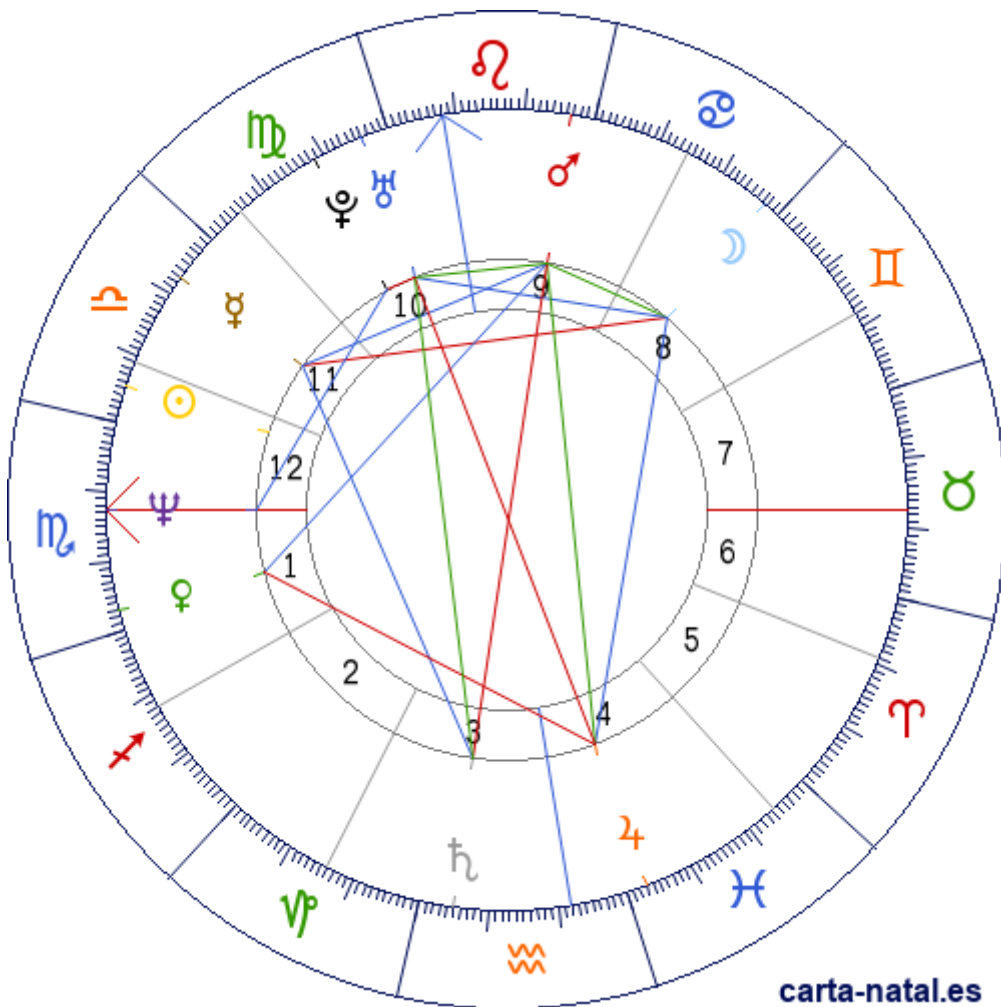

Carta natal

Vincent Spano

18/10/1962 08:46:00 (EDT)

18/10/1962 12:46:00 UT

40:39:00N 73:56:58W

Tropical/geocéntrico

Carta eclíptica

Casas: Placidus

ARMC: 144°04'35.78772"

carta-natal.es

Generalidades

Casas (Placidus)

C 1 (AC)	♍	12°37'32"
C 2	♈	11°53'52"
C 3	♍	15°47'19"
C 4	♌	21°42'09"
C 5	♈	24°15'32"
C 6	♏	20°56'51"
C 7	♎	12°37'32"
C 8	♌	11°53'52"
C 9	♋	15°47'19"
C 10 (MC)	♏	21°42'09"
C 11	♍	24°15'32"
C 12	♌	20°56'51"

Planetas

☉	♏	24°39'29"	12
☾	♊	02°37'54"	8
♀	♏	07°15'56"	11
♀	♍	27°12'58"	1
♂	♏	03°24'19"	9
♃	♈	03°01'08" _R	4
♄	♌	04°49'36" _E	3
♁	♍	04°01'12"	10
♅	♍	12°32'02"	12 » 1
♁	♍	11°19'53"	10

Aspectos

☾	90°	♀	4.63° (A)
☾	30°	♂	0.77° (A)
☾	120°	♃	0.39° (A)
☾	60°	♁	1.39° (A)
♀	60°	♂	3.86° (A)
♀	120°	♄	2.44° (S)
♀	120°	♂	6.19° (S)
♀	90°	♃	5.8° (A)
♂	150°	♃	0.39° (S)
♂	180°	♄	1.42° (A)
♂	30°	♁	0.61° (A)
♃	180°	♁	1° (S)
♄	150°	♁	0.81° (A)
♁	0°	♁	7.31° (A)
♅	60°	♁	1.2° (S)