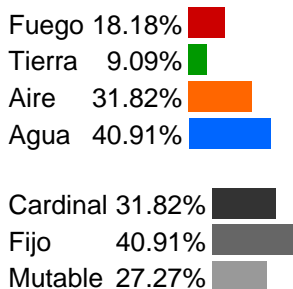

Carta natal

June Pointer

30/11/1953 05:51:00 (PST)

30/11/1953 13:51:00 UT

37:48:16N 122:16:15W

Tropical/geocéntrico

Carta eclíptica

Casas: Placidus

ARMC: 154°37'2.71992"

carta-natal.es

Generalidades

Casas (Placidus)

C 1 (AC)	♍	22°09'16"
C 2	♈	22°20'05"
C 3	♏	26°52'01"
C 4	♊	02°39'13"
C 5	♉	04°31'27"
C 6	♌	00°34'54"
C 7	♌	22°09'16"
C 8	♋	22°20'05"
C 9	♎	26°52'01"
C 10 (MC)	♍	02°39'13"
C 11	♈	04°31'27"
C 12	♍	00°34'54"