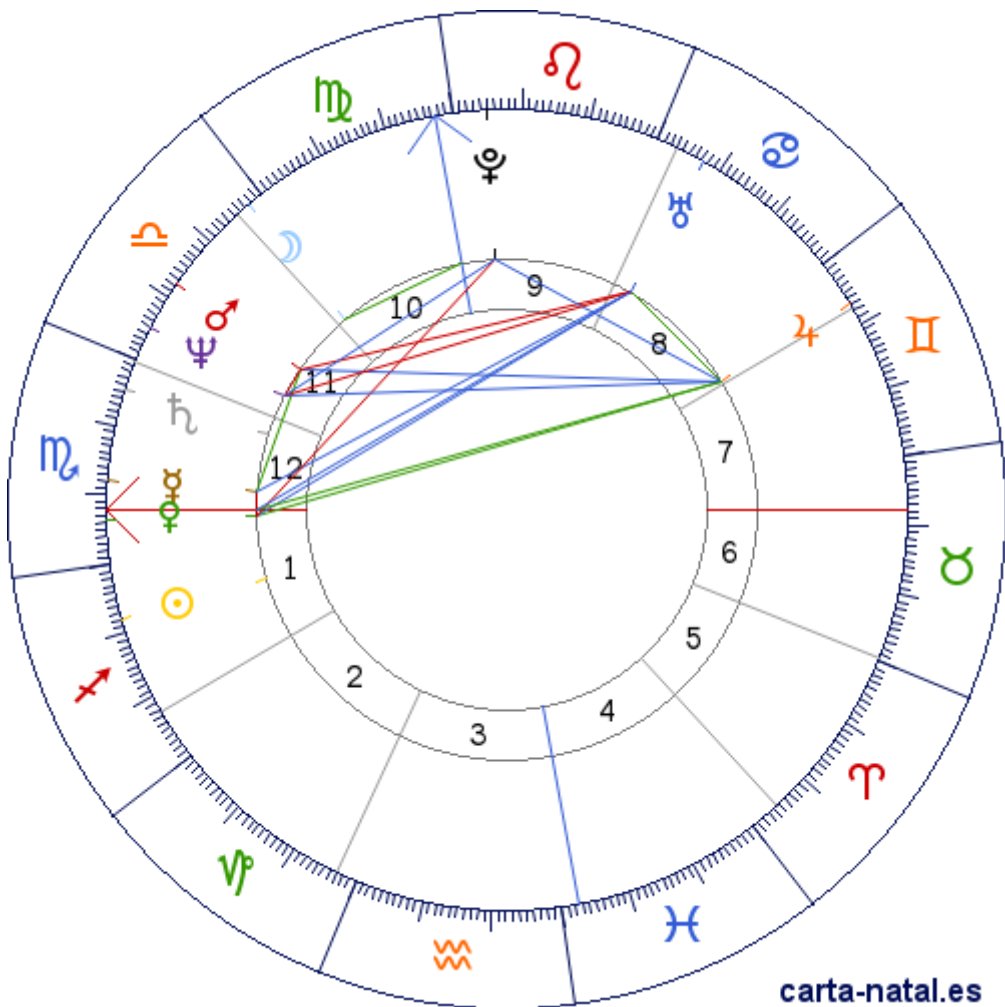

Carta natal

June Pointer

30/11/1953 05:51:00 (PST)

30/11/1953 13:51:00 UT

37:48:16N 122:16:15W

Tropical/geocéntrico

Carta eclíptica

Casas: Placidus

ARMC: 154°37'2.71992"

carta-natal.es

Generalidades

Casas (Placidus)

C 1 (AC)	♍	22°09'16"
C 2	♈	22°20'05"
C 3	♏	26°52'01"
C 4	♊	02°39'13"
C 5	♉	04°31'27"
C 6	♌	00°34'54"
C 7	♌	22°09'16"
C 8	♋	22°20'05"
C 9	♎	26°52'01"
C 10 (MC)	♍	02°39'13"
C 11	♈	04°31'27"
C 12	♍	00°34'54"

Planetas

☉	♈	08°04'28"	1
☾	♈	02°20'45"	10 » 11
♀	♍	17°55'31"	12
♀	♍	23°35'05"	1
♂	♈	17°53'34"	11
♃	♋	23°09'02" <u>R</u>	8
♄	♍	04°32'58"	12
♅	♎	22°39'28" <u>R</u>	8
♆	♈	25°09'22"	11
♇	♏	25°00'59" <u>E</u>	9

♈	90°	♄	2.5° (S)
♈	120°	♁	0.5° (A)
♄	60°	♁	0.14° (S)