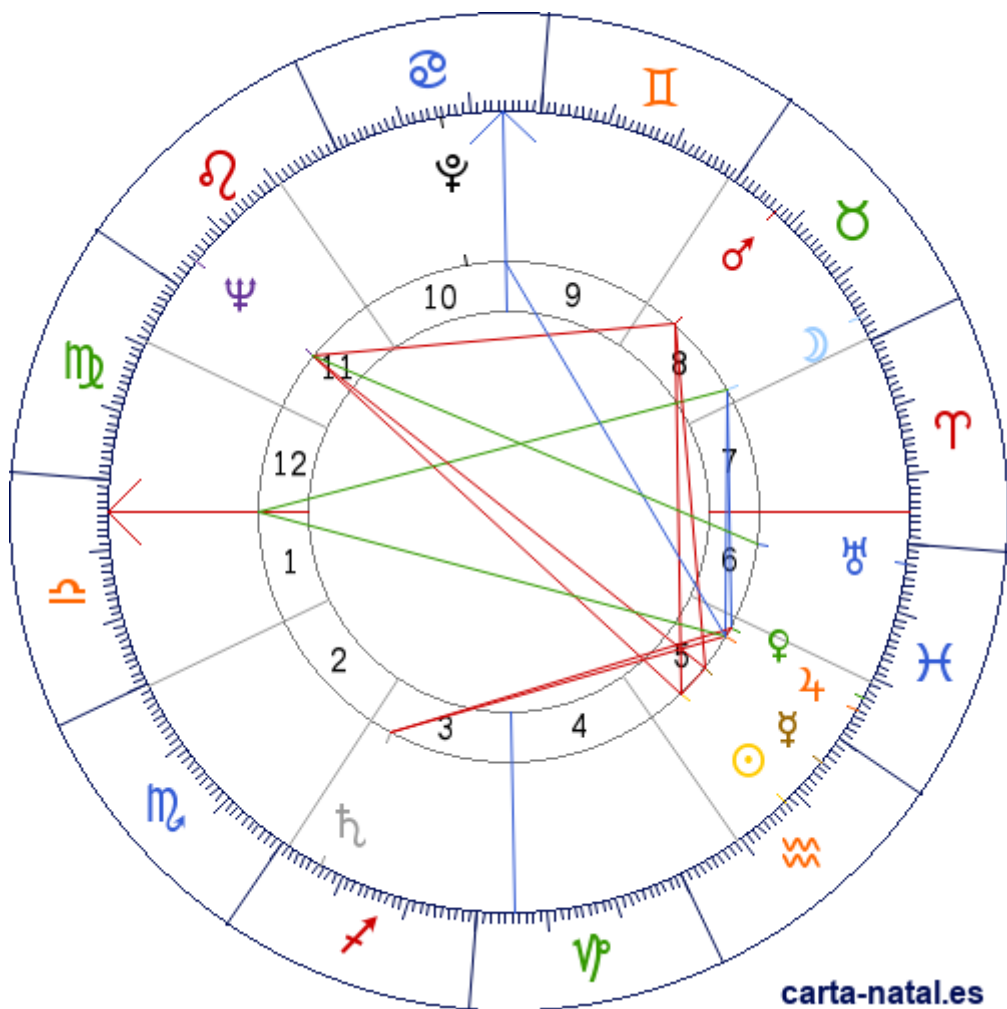

**Carta natal**

**Juliette Gréco**

07/02/1927 21:00:00 (WET)  
07/02/1927 21:00:00 UT

43:36:39N 03:52:38E

Tropical/geocéntrico  
Carta eclíptica  
Casas: Placidus

ARMC: 95°51'24.8598"

carta-natal.es

Generalidades

**Casas (Placidus)**

C 1 (AC)	♈	04°31'01"
C 2	♉	00°25'50"
C 3	♊	01°05'00"
C 4	♌	05°22'34"
C 5	♍	09°23'40"
C 6	♎	09°26'14"
C 7	♏	04°31'01"
C 8	♐	00°25'50"
C 9	♑	01°05'00"
C 10 (MC)	♒	05°22'34"
C 11	♓	09°23'40"
C 12	♈	09°26'14"

**Planetas**

☉	♋	18°06'15"	5
☾	♋	03°38'20"	8
☿	♋	25°49'32"	5
♀	♋	06°47'11"	5 » 6
♂	♋	22°58'16"	8
♃	♋	04°41'18"	5
♄	♋	06°27'48"	3
♅	♋	27°10'31"	6
♆	♋	25°49'08"R	11
♇	♋	14°13'22"R	10

**Aspectos**

☉	0°	♀	7.72° (S)
☉	90°	♂	4.87° (A)
☉	180°	♄	7.71° (A)
☾	60°	♀	3.15° (A)
☾	60°	♃	1.05° (A)
☾	150°	AC	0.88° (S)
♀	90°	♂	2.85° (S)
♀	180°	♄	0.01° (S)
♀	0°	♃	2.1° (S)
♀	90°	♄	0.32° (S)
♂	90°	♄	2.85° (A)
♃	90°	♄	1.78° (A)
♃	150°	AC	0.17° (A)
♃	120°	MC	0.69° (S)
♅	150°	♄	1.36° (S)