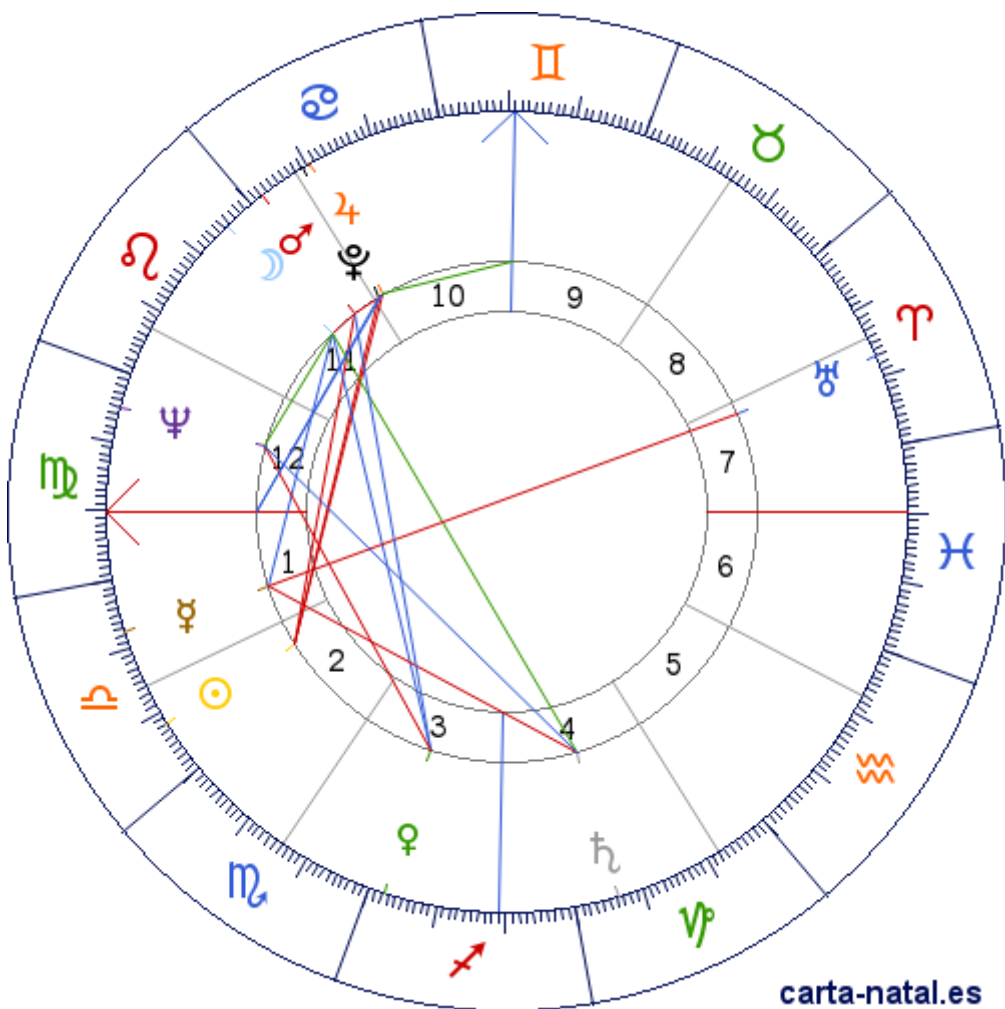

Carta natal

Carmen Sevilla

16/10/1930 04:00:00 (WET)

16/10/1930 04:00:00 UT

37:22:38N 05:59:13W

Tropical/geocéntrico

Carta eclíptica

Casas: Placidus

ARMC: 77°57'49.17384"

carta-natal.es

Generalidades

Fuego 27.27%

Tierra 22.73%

Aire 31.82%

Agua 18.18%

Cardinal 50%

♆ ♍ 05°00'18" 12

♁ ♉ 20°52'56" E 10 » 11

Aspectos

☉ 90° ♂ 5.76° (A)

☉ 90° ♃ 2.4° (S)

☉ 90° ♀ 1.19° (S)

☾ 60° ♀ 2.92° (A)

☾ 120° ♀ 2.17° (S)