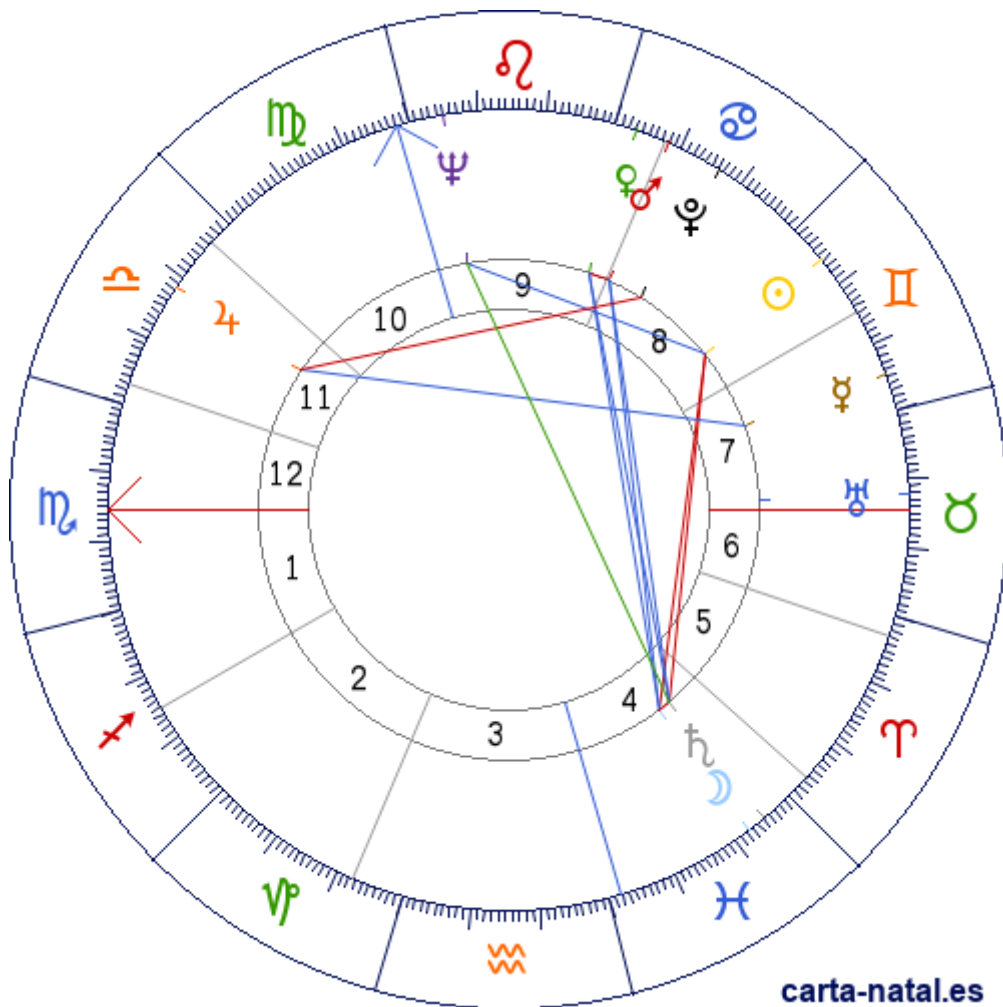

**Carta natal**

**Johannes Muller Regiomontano**

15/06/1436 16:40:00 (LMT)  
15/06/1436 15:57:44 UT

50:06:00N 10:34:00E

Tropical/geocéntrico  
Carta eclíptica  
Casas: Placidus

ARMC: 153°48'43.69932"

carta-natal.es

Generalidades

**Casas (Placidus)**

C 1 (AC)	♌	15°30'05"
C 2	♈	15°06'22"
C 3	♍	22°34'11"
C 4	♎	01°47'40"
C 5	♏	03°32'32"
C 6	♏	27°13'43"
C 7	♍	15°30'05"
C 8	♋	15°06'22"
C 9	♌	22°34'11"
C 10 (MC)	♎	01°47'40"
C 11	♏	03°32'32"
C 12	♏	27°13'43"

**Planetas**

☉	♋	24°09'59"	8
☾	♋	22°22'41"	4
♀	♋	05°14'39"	7
♀	♌	26°53'31"	9
♂	♌	22°04'26"	8 » 9
♃	♎	11°38'38"	11
♄	♎	25°07'10"	4
♁	♍	17°49'39"	7
♅	♎	25°00'39"	9
♀	♌	13°47'05"	8

**Aspectos**

☉	90°	☾	1.79° (A)
☉	90°	♄	0.95° (A)
☉	60°	♅	0.84° (A)
☾	120°	♀	4.51° (A)
☾	120°	♂	0.3° (S)
☾	0°	♄	2.74° (A)
♀	120°	♃	6.4° (A)
♀	0°	♂	4.82° (S)
♀	120°	♄	1.77° (S)
♂	120°	♄	3.05° (A)
♃	90°	♀	2.14° (S)
♄	150°	♅	0.11° (S)