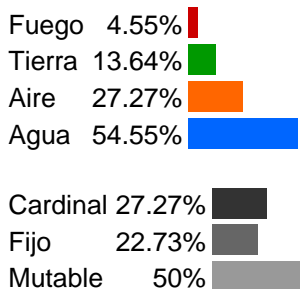

**Carta natal**

**Johannes Muller Regiomontano**

15/06/1436 16:40:00 (LMT)  
15/06/1436 15:57:44 UT

50:06:00N 10:34:00E

Tropical/geocéntrico  
Carta eclíptica  
Casas: Placidus

ARMC: 153°48'43.69932"

carta-natal.es

Generalidades

**Casas (Placidus)**

C 1 (AC)	♌	15°30'05"
C 2	♈	15°06'22"
C 3	♍	22°34'11"
C 4	♎	01°47'40"
C 5	♏	03°32'32"
C 6	♏	27°13'43"
C 7	♍	15°30'05"
C 8	♋	15°06'22"
C 9	♌	22°34'11"
C 10 (MC)	♎	01°47'40"
C 11	♏	03°32'32"
C 12	♏	27°13'43"

**Planetas**

☉	♋	24°09'59"	8
☾	♋	22°22'41"	4
♀	♋	05°14'39"	7
♀	♌	26°53'31"	9
♂	♌	22°04'26"	8 » 9
♃	♎	11°38'38"	11
♄	♎	25°07'10"	4
♁	♍	17°49'39"	7
♅	♎	25°00'39"	9
♀	♌	13°47'05"	8

**Aspectos**

☉	90°	☾	1.79° (A)
☉	90°	♄	0.95° (A)
☉	60°	♅	0.84° (A)
☾	120°	♀	4.51° (A)
☾	120°	♂	0.3° (S)
☾	0°	♄	2.74° (A)
♀	120°	♃	6.4° (A)
♀	0°	♂	4.82° (S)
♀	120°	♄	1.77° (S)
♂	120°	♄	3.05° (A)
♃	90°	♀	2.14° (S)
♄	150°	♅	0.11° (S)