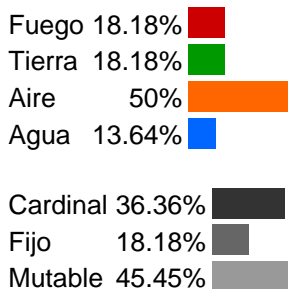

Carta natal

Gal Costa

26/09/1945 03:20:00 (/03)
26/09/1945 06:20:00 UT

12:58:16S 38:30:39W

Tropical/geocéntrico
Carta eclíptica
Casas: Placidus

ARMC: 61°10'54.93828"

carta-natal.es

Generalidades

Casas (Placidus)

C 1 (AC)	♈	25°54'28"
C 2	♉	01°22'49"
C 3	♊	04°27'54"
C 4	♋	03°13'05"
C 5	♌	29°19'52"
C 6	♍	25°48'56"
C 7	♎	25°54'28"
C 8	♏	01°22'49"
C 9	♐	04°27'54"
C 10 (MC)	♑	03°13'05"
C 11	♒	29°19'52"
C 12	♓	25°48'56"

Planetas

☉	♉	02°47'48"	2
☾	♊	04°05'43"	10
♀	♍	27°43'43"	1 » 2
♀	♍	01°55'50"	1
♂	♋	10°24'34"	11
♃	♉	06°44'25"	2
♁	♋	23°22'11"	11 » 12
♁	♊	17°26'59"E	10
♃	♉	06°02'45"	2
♁	♈	11°18'07"	12

Aspectos

☉	120°	☾	1.3° (S)
☉	0°	♀	5.07° (A)
☉	30°	♀	0.87° (A)
☉	0°	♃	3.94° (A)
☉	0°	♃	3.25° (A)
☉	120°	MC	0.42° (S)
☾	120°	♀	6.37° (S)
☾	90°	♀	2.16° (S)
☾	120°	♃	2.65° (A)
☾	120°	♃	1.95° (A)
☾	0°	MC	0.88° (A)
♂	90°	♃	3.67° (S)
♂	90°	♃	4.36° (S)
♂	30°	♀	0.89° (A)
♃	0°	♃	0.69° (S)