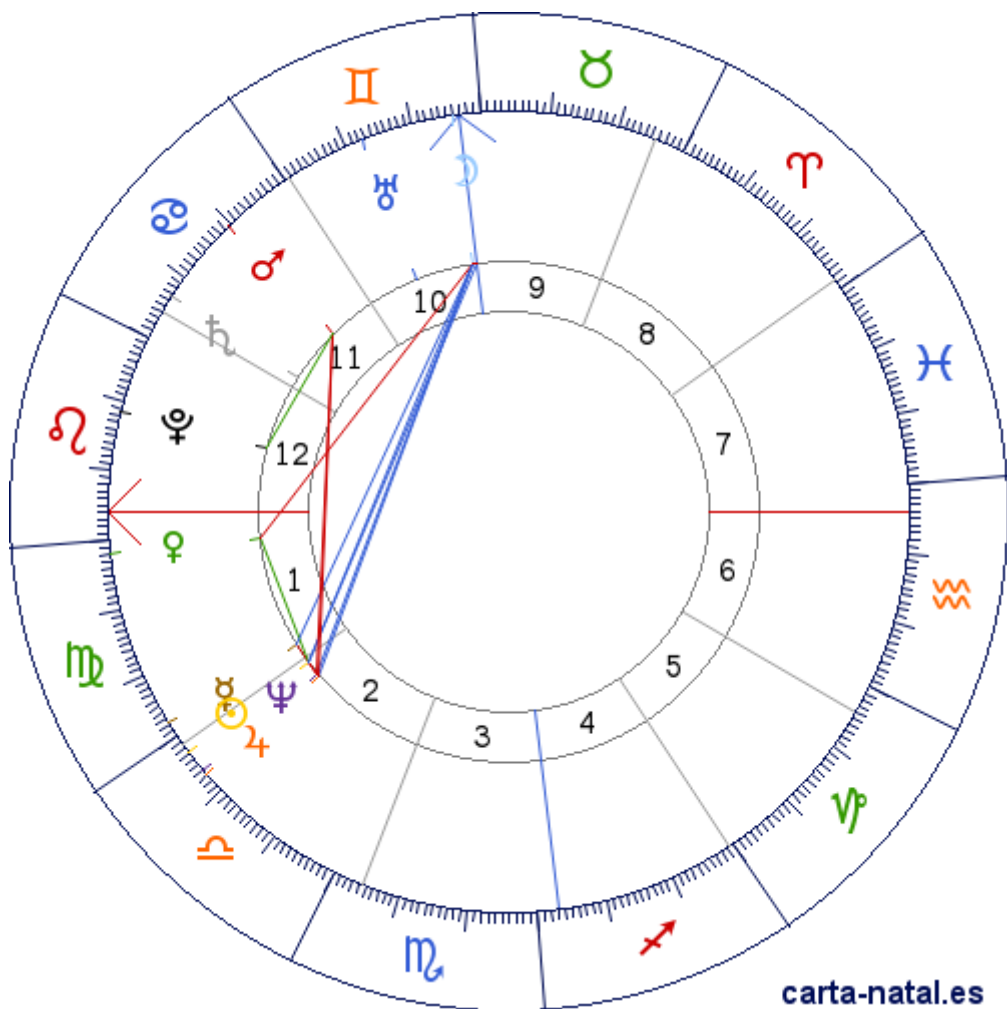

Carta natal

Gal Costa

26/09/1945 03:20:00 (/03)
26/09/1945 06:20:00 UT

12:58:16S 38:30:39W

Tropical/geocéntrico
Carta eclíptica
Casas: Placidus

ARMC: 61°10'54.93828"

carta-natal.es

Generalidades

Casas (Placidus)

C 1 (AC)	♈	25°54'28"
C 2	♉	01°22'49"
C 3	♊	04°27'54"
C 4	♋	03°13'05"
C 5	♌	29°19'52"
C 6	♍	25°48'56"
C 7	♎	25°54'28"
C 8	♏	01°22'49"
C 9	♐	04°27'54"
C 10 (MC)	♑	03°13'05"
C 11	♒	29°19'52"
C 12	♓	25°48'56"

Planetas

☉	♉	02°47'48"	2
☾	♊	04°05'43"	10
♀	♍	27°43'43"	1 » 2
♀	♍	01°55'50"	1
♂	♋	10°24'34"	11
♃	♉	06°44'25"	2
♁	♋	23°22'11"	11 » 12
♁	♊	17°26'59"E	10
♃	♉	06°02'45"	2
♁	♈	11°18'07"	12

Aspectos

☉	120°	☾	1.3° (S)
☉	0°	♀	5.07° (A)
☉	30°	♀	0.87° (A)
☉	0°	♃	3.94° (A)
☉	0°	♃	3.25° (A)
☉	120°	MC	0.42° (S)
☾	120°	♀	6.37° (S)
☾	90°	♀	2.16° (S)
☾	120°	♃	2.65° (A)
☾	120°	♃	1.95° (A)
☾	0°	MC	0.88° (A)
♂	90°	♃	3.67° (S)
♂	90°	♃	4.36° (S)
♂	30°	♀	0.89° (A)
♃	0°	♃	0.69° (S)