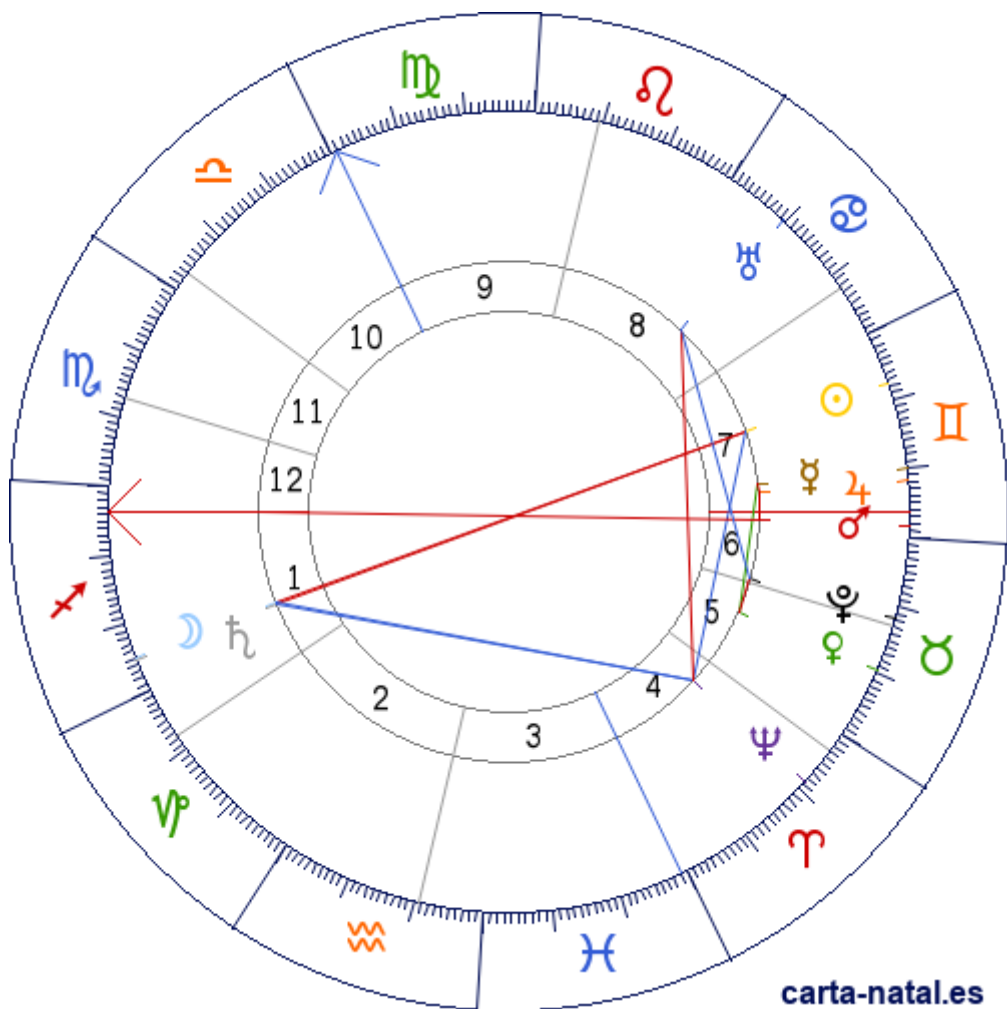

Carta natal

Jules Bordet

13/06/1870 18:30:00 (LMT)
13/06/1870 18:13:43 UT

50:34:45N 04:04:17E

Tropical/geocéntrico
Carta eclíptica
Casas: Placidus

ARMC: 179°21'4.81032"

carta-natal.es

Generalidades

Casas (Placidus)

C 1 (AC)	♂	03°40'55"
C 2	♏	07°40'55"
C 3	♎	20°48'45"
C 4	♏	29°17'35"
C 5	♏	26°59'40"
C 6	♏	17°15'52"
C 7	♏	03°40'55"
C 8	♏	07°40'55"
C 9	♏	20°48'45"
C 10 (MC)	♏	29°17'35"
C 11	♏	26°59'40"
C 12	♏	17°15'52"

Planetas

☉	♏	22°27'27"	7
☾	♏	24°58'20"	1
♀	♏	09°54'05" <u>R</u>	7
♀	♏	10°19'22"	5
♂	♏	01°44'49"	6 » 7
♃	♏	08°13'23"	7
♄	♏	25°27'50" <u>R</u>	1
♅	♏	20°23'39"	8
♆	♏	21°21'38"	4
♇	♏	18°14'18"	6

Aspectos

☉	180°	☾	2.51° (S)
☉	180°	♄	3.01° (A)
☉	60°	♆	1.1° (S)
☾	0°	♄	0.49° (A)
☾	120°	♆	3.61° (S)
♀	30°	♀	0.42° (S)
♀	0°	♃	1.68° (A)
♀	0°	♅	7.92° (A)
♂	0°	♃	6.48° (A)
♂	180°	AC	1.93° (S)
♄	120°	♆	4.1° (A)
♅	90°	♆	0.97° (A)
♅	60°	♅	2.16° (S)