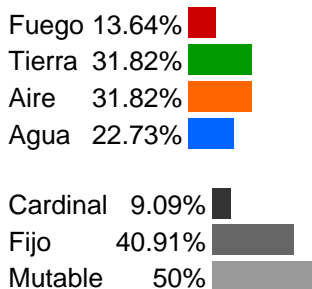

**Carta natal**

**John Aubrey**

12/03/1626 05:15:00 (LMT)

12/03/1626 05:24:48 UT

50:32:00N 02:27:00W

Tropical/geocéntrico

Carta eclíptica

Casas: Placidus

ARMC: 248°29'13.41348"

carta-natal.es

Generalidades

Casas (Placidus)

C 1 (AC)	♈	15°11'51"
C 2	♉	14°10'56"
C 3	♊	18°22'54"
C 4	♋	10°07'27"
C 5	♌	28°03'12"
C 6	♍	17°01'28"
C 7	♎	15°11'51"
C 8	♏	14°10'56"
C 9	♐	18°22'54"
C 10 (MC)	♑	10°07'27"
C 11	♒	28°03'12"
C 12	♓	17°01'28"

Planetas

☉	♈	21°37'24"	1
☾	♊	12°18'45"	7
☿	♊	24°07'49"	1
♀	♉	07°11'17"	1
♂	♍	28°05'27"	3
♃	♑	29°48'04"R	8
♅	♑	11°31'38"R	7
♆	♏	23°11'19"R	7
♁	♑	24°19'22"R	8
♂	♍	16°28'41"	2 » 3

Aspectos

☉	150°	♎	1.57° (A)
☾	180°	♀	5.12° (S)
☾	0°	♅	0.79° (S)
☾	120°	♁	4.17° (A)
♀	90°	♂	3.96° (A)
♀	120°	♃	5.67° (A)
♀	180°	♎	0.94° (S)
♀	120°	♁	0.19° (A)
♀	180°	♅	4.34° (A)
♂	150°	♃	1.71° (A)
♂	90°	♎	4.9° (S)
♃	0°	♁	5.48° (A)
♅	120°	♁	4.95° (S)
♆	60°	♁	1.13° (S)