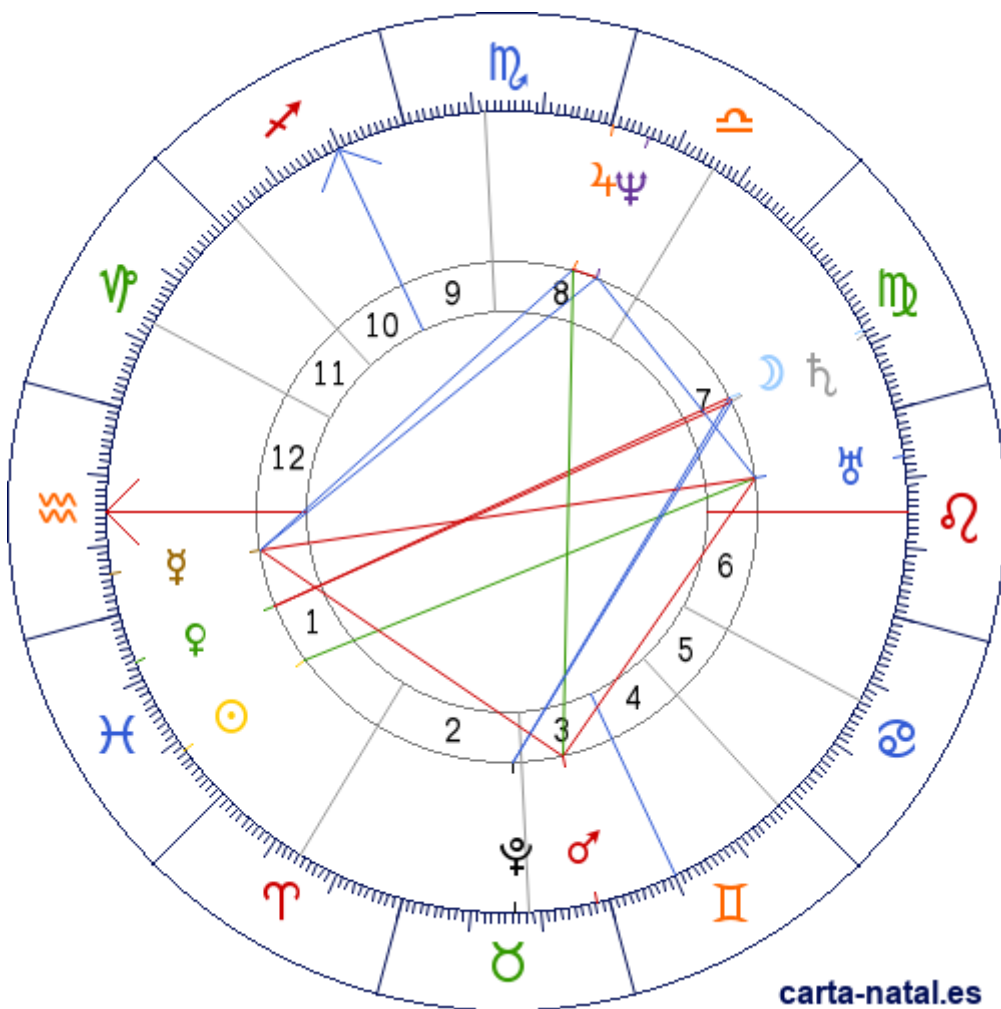

**Carta natal**

**John Aubrey**

12/03/1626 05:15:00 (LMT)

12/03/1626 05:24:48 UT

50:32:00N 02:27:00W

Tropical/geocéntrico

Carta eclíptica

Casas: Placidus

ARMC: 248°29'13.41348"

carta-natal.es

Generalidades

Casas (Placidus)

C 1 (AC)	♈	15°11'51"
C 2	♉	14°10'56"
C 3	♊	18°22'54"
C 4	♋	10°07'27"
C 5	♌	28°03'12"
C 6	♍	17°01'28"
C 7	♎	15°11'51"
C 8	♏	14°10'56"
C 9	♐	18°22'54"
C 10 (MC)	♑	10°07'27"
C 11	♒	28°03'12"
C 12	♓	17°01'28"

Planetas

☉	♈	21°37'24"	1
☾	♊	12°18'45"	7
☿	♊	24°07'49"	1
♀	♉	07°11'17"	1
♂	♍	28°05'27"	3
♃	♑	29°48'04"R	8
♅	♑	11°31'38"R	7
♆	♏	23°11'19"R	7
♁	♑	24°19'22"R	8
♂	♍	16°28'41"	2 » 3

Aspectos

☉	150°	♎	1.57° (A)
☾	180°	♀	5.12° (S)
☾	0°	♅	0.79° (S)
☾	120°	♁	4.17° (A)
♀	90°	♂	3.96° (A)
♀	120°	♃	5.67° (A)
♀	180°	♎	0.94° (S)
♀	120°	♁	0.19° (A)
♀	180°	♅	4.34° (A)
♂	150°	♃	1.71° (A)
♂	90°	♎	4.9° (S)
♃	0°	♁	5.48° (A)
♅	120°	♁	4.95° (S)
♆	60°	♁	1.13° (S)